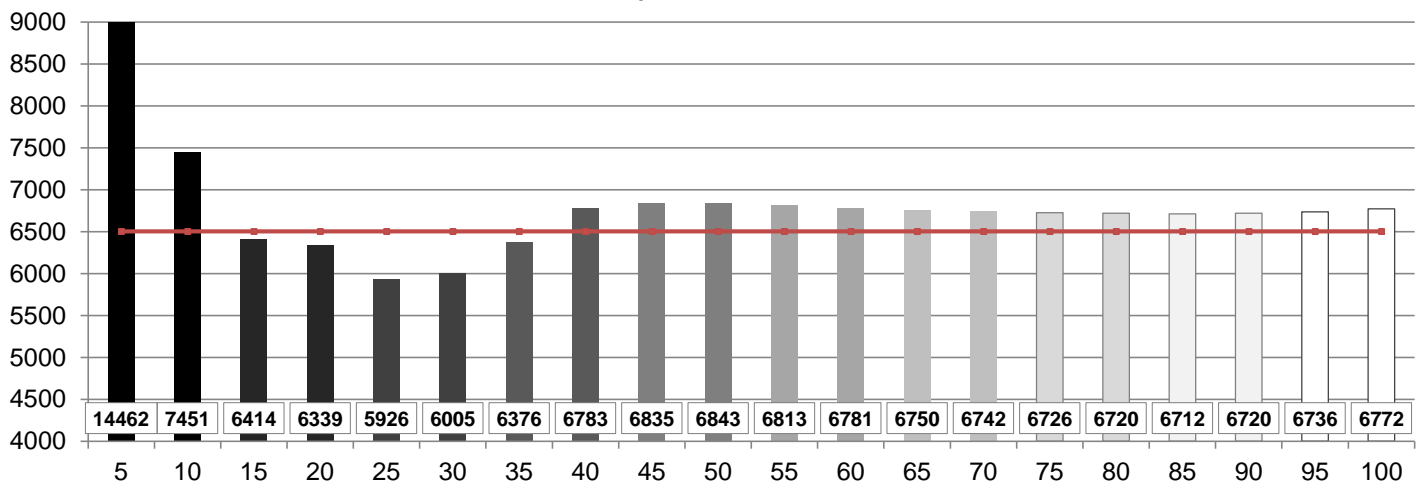

Pomiary **PRZED** kalibracją

najlepszy tryb fabryczny

Błędy oddania palety szarości (CIEDE 2000)

Temperatura barwowa

pomiary PRZED kalibracją

Wzornik barw "Color Checker"

Paleta barw "ColorChecker"

Błędy oddania barw (CIEDE 2000)

Paleta barw "SG Skin Tones" (symulacja odcieni skóry)

Błędy oddania barw (CIEDE 2000)

Gamma

pomiary PRZED kalibracją

Podsumowanie

Jasność 100% bieli
Kontrast ON/OFF

266,4 [cd/m²]
3948 :1

Średnia deltaE barw standardowych
Średnia deltaE barw ze wzornika
Średnia deltaE palety szarości

3,4	maksymalna	6,3
3,2	maksymalna	7,0
2,3	maksymalna	4,3

Uśredniony współczynnik gamma
Średnia skorelowana temperatura barw (w przedziale 20-100%)

2,35
6 622 [K]

Komentarz: brak

Pomiary **PO** kalibracji

tryb 2D