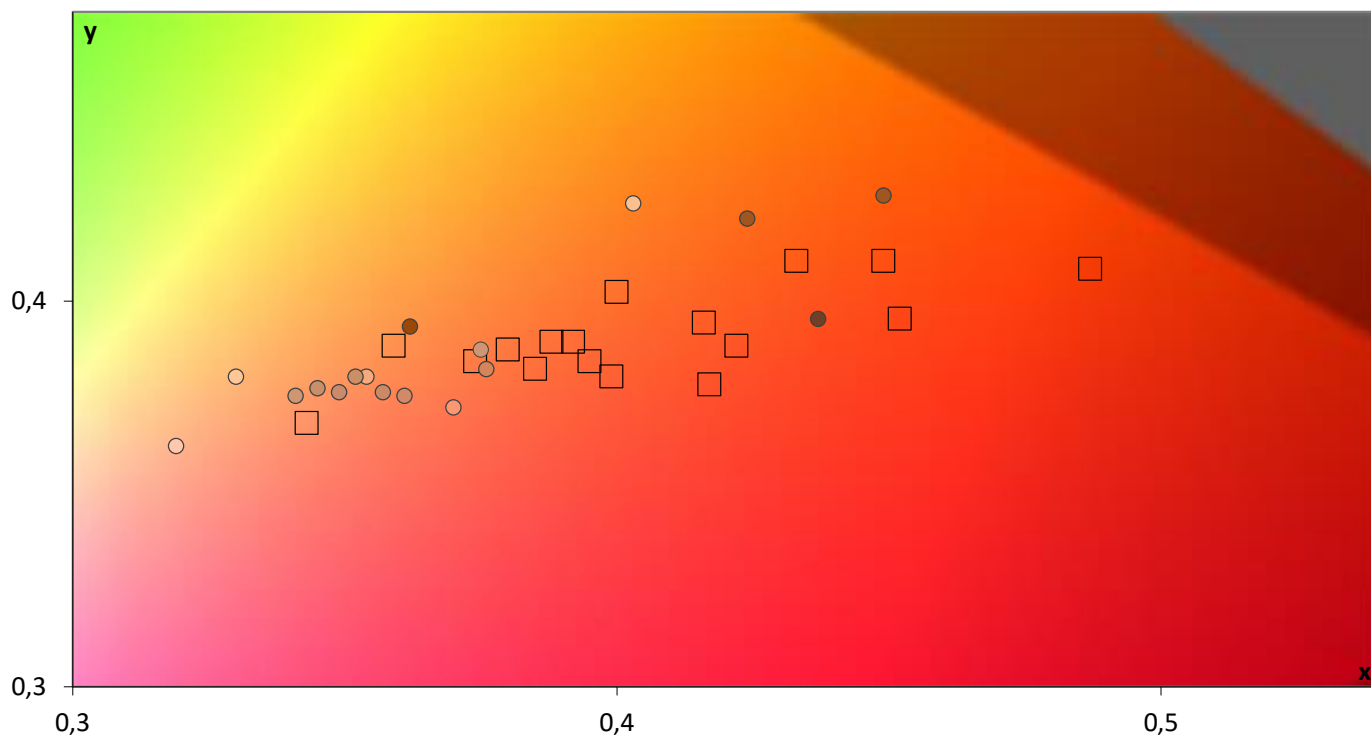

Pomiary **PRZED** kalibracją

najlepszy tryb fabryczny

Błędy oddania palety szarości (CIEDE 2000)

Temperatura barwowa

pomiary PRZED kalibracją

Wzornik barw "Color Checker"

Paleta barw "ColorChecker"

Błędy oddania barw (CIEDE 2000)

Paleta barw "SG Skin Tones" (symulacja odcieni skóry)

Błędy oddania barw (CIEDE 2000)

Gamma

pomiary PRZED kalibracją

Podsumowanie

Jasność 100% bieli
Kontrast ON/OFF

266,4 [cd/m²]
3948 :1

Średnia deltaE barw standardowych
Średnia deltaE barw ze wzornika
Średnia deltaE palety szarości

3,4	maksymalna	6,3
3,2	maksymalna	7,0
2,3	maksymalna	4,3

Uśredniony współczynnik gamma
Średnia skorelowana temperatura barw (w przedziale 20-100%)

2,35
6 622 [K]

Komentarz: brak

Pomiary **PO** kalibracji

tryb 2D