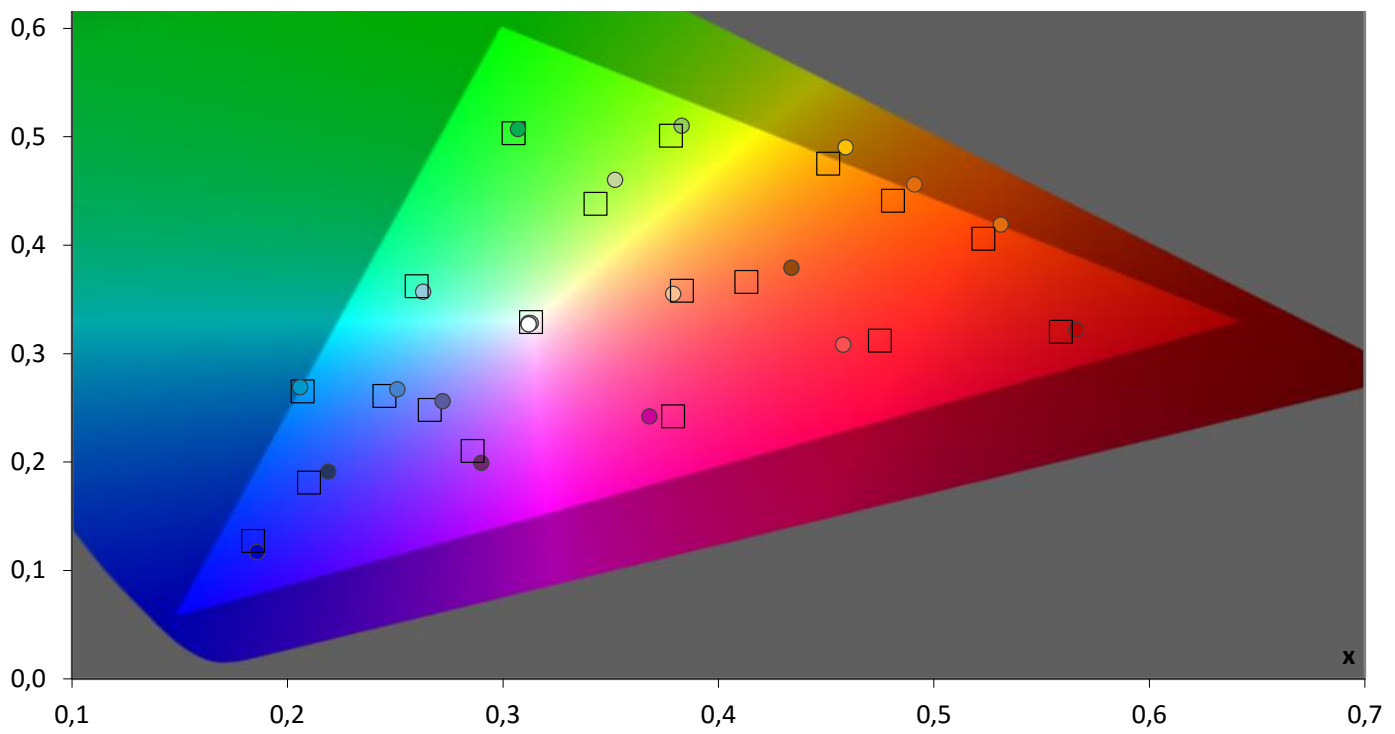

3,4	maksymalna	6,3
3,2	maksymalna	7,0
2,3	maksymalna	4,3

Uśredniony współczynnik gamma
Średnia skorelowana temperatura barw (w przedziale 20-100%)

2,35
6 622 [K]

Komentarz: brak

Pomiary **PO** kalibracji

tryb 2D

Błędy oddania palety szarości (CIEDE 2000)

Temperatura barwowa

SKALIBRUJTV.PL

Pomiary PO kalibracji

Wzornik barw "Color Checker"

Paleta barw "ColorChecker"

Błędy oddania barw (CIEDE 2000)

Paleta barw "SG Skin Tones" (symulacja odcieni skóry)