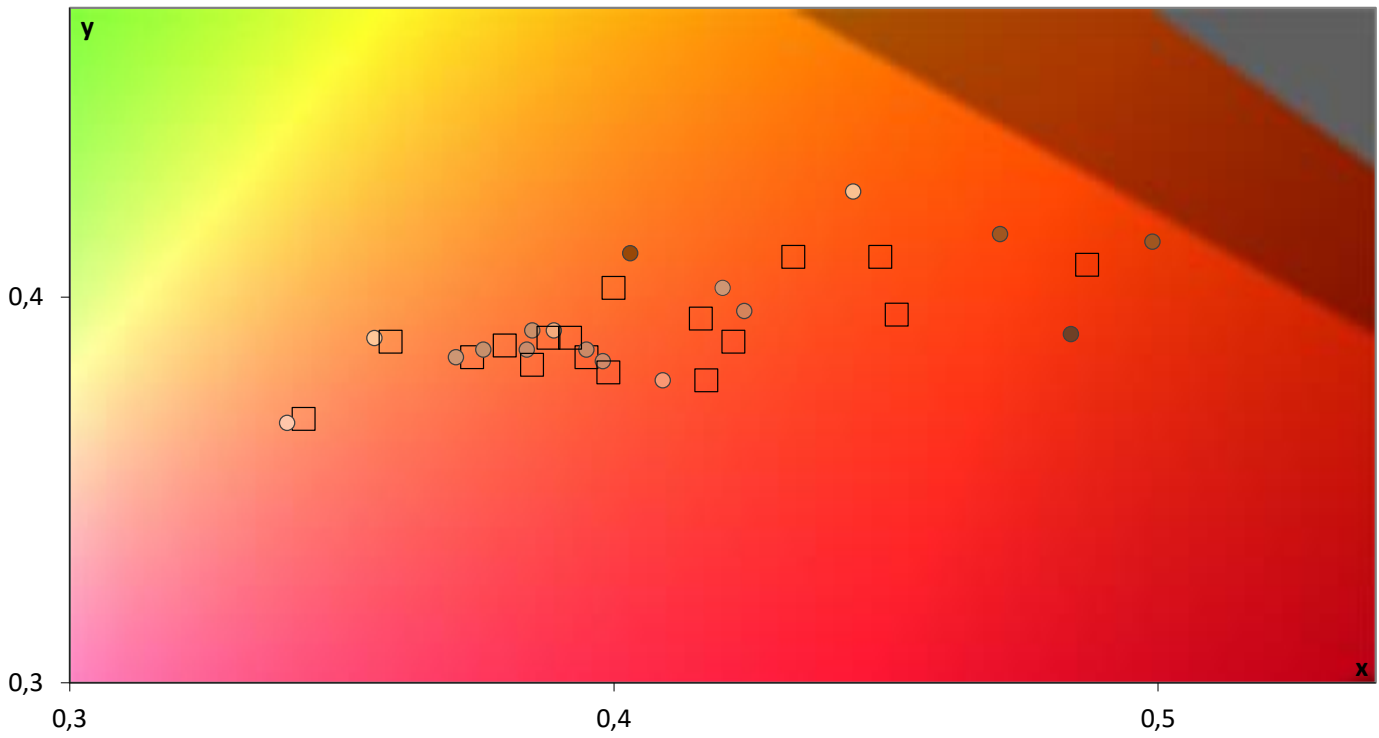

Błędy oddania palety szarości (CIEDE 2000)

Temperatura barwowa

SKALIBRUJTV.PL

Pomiary PO kalibracji

Wzornik barw "Color Checker"

Paleta barw "ColorChecker"

Błędy oddania barw (CIEDE 2000)

Paleta barw "SG Skin Tones" (symulacja odcieni skóry)