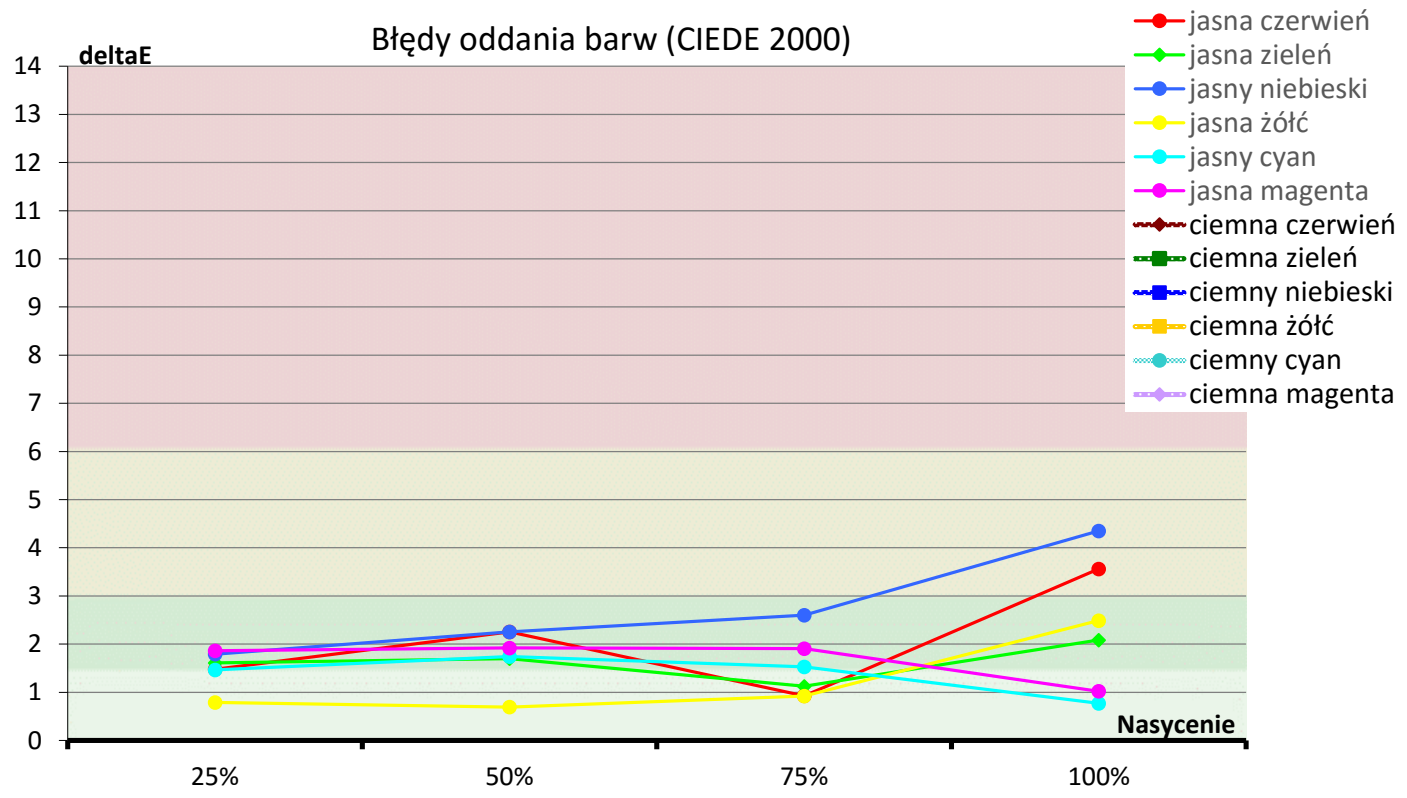

Paleta barw "SG Skin Tones" (symulacja odcieni skóry)

Błędy oddania barw (CIEDE 2000)

Gamma

pomiary PRZED kalibracją

Podsumowanie

Jasność 100% bieli
Kontrast ON/OFF

266,4 [cd/m²]
3948 :1

Średnia deltaE barw standardowych
Średnia deltaE barw ze wzornika
Średnia deltaE palety szarości

3,4	maksymalna	6,3
3,2	maksymalna	7,0
2,3	maksymalna	4,3

Uśredniony współczynnik gamma
Średnia skorelowana temperatura barw (w przedziale 20-100%)

2,35
6 622 [K]

Komentarz: brak

Pomiary **PO** kalibracji

tryb 2D

Błędy oddania palety szarości (CIEDE 2000)

Temperatura barwowa

SKALIBRUJTV.PL

Pomiary PO kalibracji

Wzornik barw "Color Checker"

Paleta barw "ColorChecker"

Błędy oddania barw (CIEDE 2000)

Paleta barw "SG Skin Tones" (symulacja odcieni skóry)