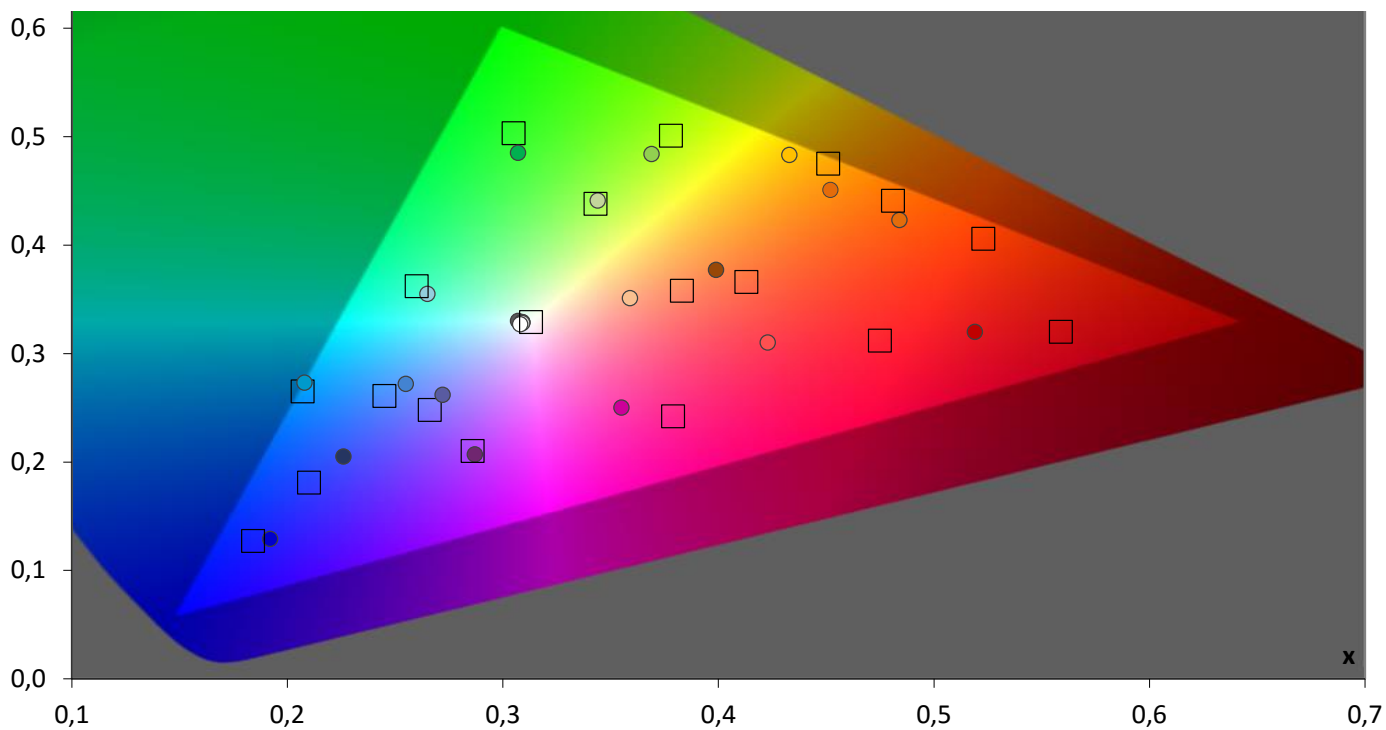

Pomiary **PRZED** kalibracją

najlepszy tryb fabryczny

Błędy oddania palety szarości (CIEDE 2000)

Temperatura barwowa

pomiary PRZED kalibracją

Wzornik barw "Color Checker"

Paleta barw "ColorChecker"

Błędy oddania barw (CIEDE 2000)

Paleta barw "SG Skin Tones" (symulacja odcieni skóry)

Błędy oddania barw (CIEDE 2000)

Gamma

pomiary PRZED kalibracją

Podsumowanie

Jasność 100% bieli
Kontrast ON/OFF

266,4 [cd/m²]
3948 :1

Średnia deltaE barw standardowych
Średnia deltaE barw ze wzornika
Średnia deltaE palety szarości

3,4	maksymalna	6,3
3,2	maksymalna	7,0
2,3	maksymalna	4,3

Uśredniony współczynnik gamma
Średnia skorelowana temperatura barw (w przedziale 20-100%)

2,35
6 622 [K]

Komentarz: brak

Pomiary **PO** kalibracji

tryb 2D