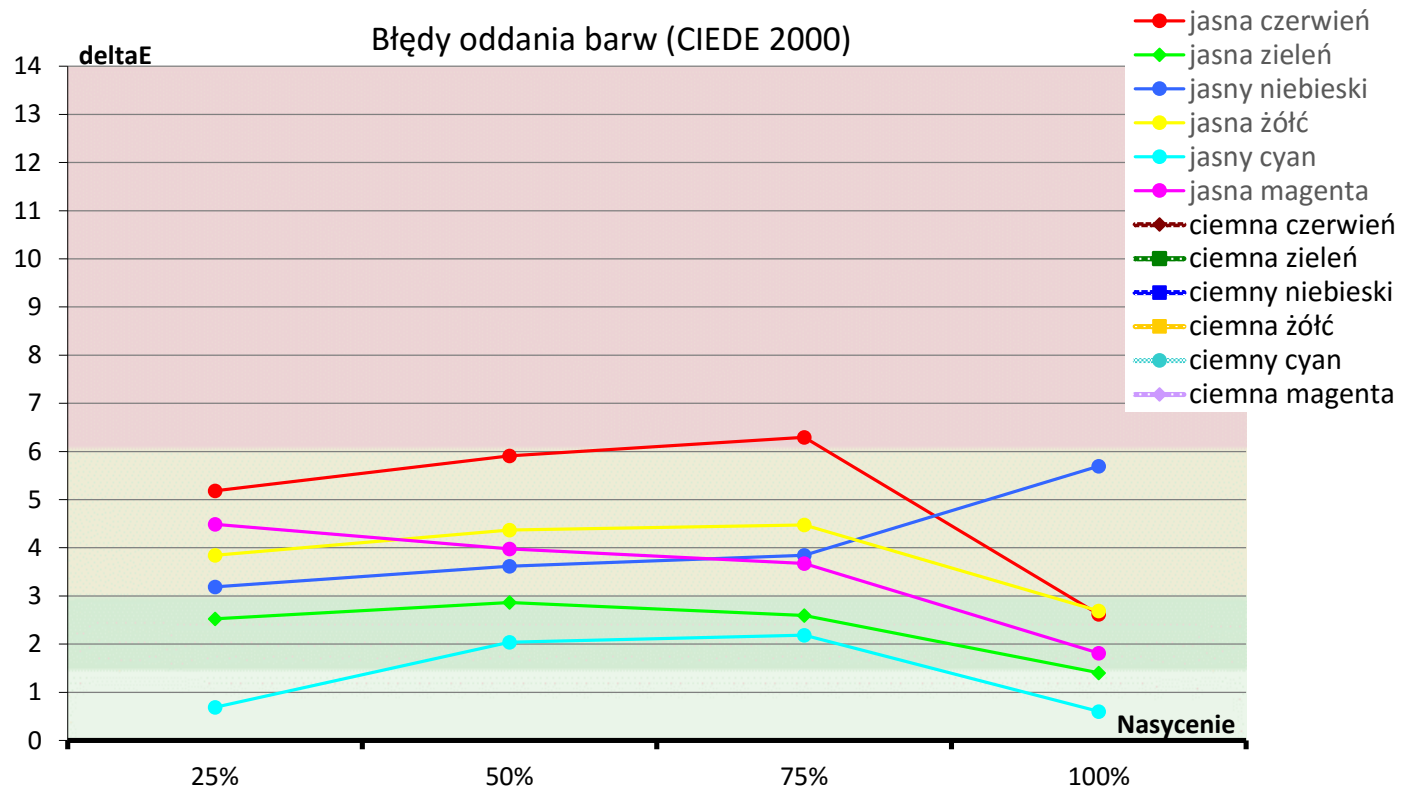

Pomiary **PRZED** kalibracją

najlepszy tryb fabryczny

Błędy oddania palety szarości (CIEDE 2000)

Temperatura barwowa

pomiary PRZED kalibracją

Wzornik barw "Color Checker"

Paleta barw "ColorChecker"

Błędy oddania barw (CIEDE 2000)

Paleta barw "SG Skin Tones" (symulacja odcieni skóry)

Błędy oddania barw (CIEDE 2000)

Gamma

pomiary PRZED kalibracją

Podsumowanie

Jasność 100% bieli
Kontrast ON/OFF

266,4 [cd/m²]
3948 :1

Średnia deltaE barw standardowych
Średnia deltaE barw ze wzornika
Średnia deltaE palety szarości

3,4	maksymalna	6,3
3,2	maksymalna	7,0
2,3	maksymalna	4,3

Uśredniony współczynnik gamma
Średnia skorelowana temperatura barw (w przedziale 20-100%)

2,35
6 622 [K]

Komentarz: brak

Pomiary **PO** kalibracji

tryb 2D