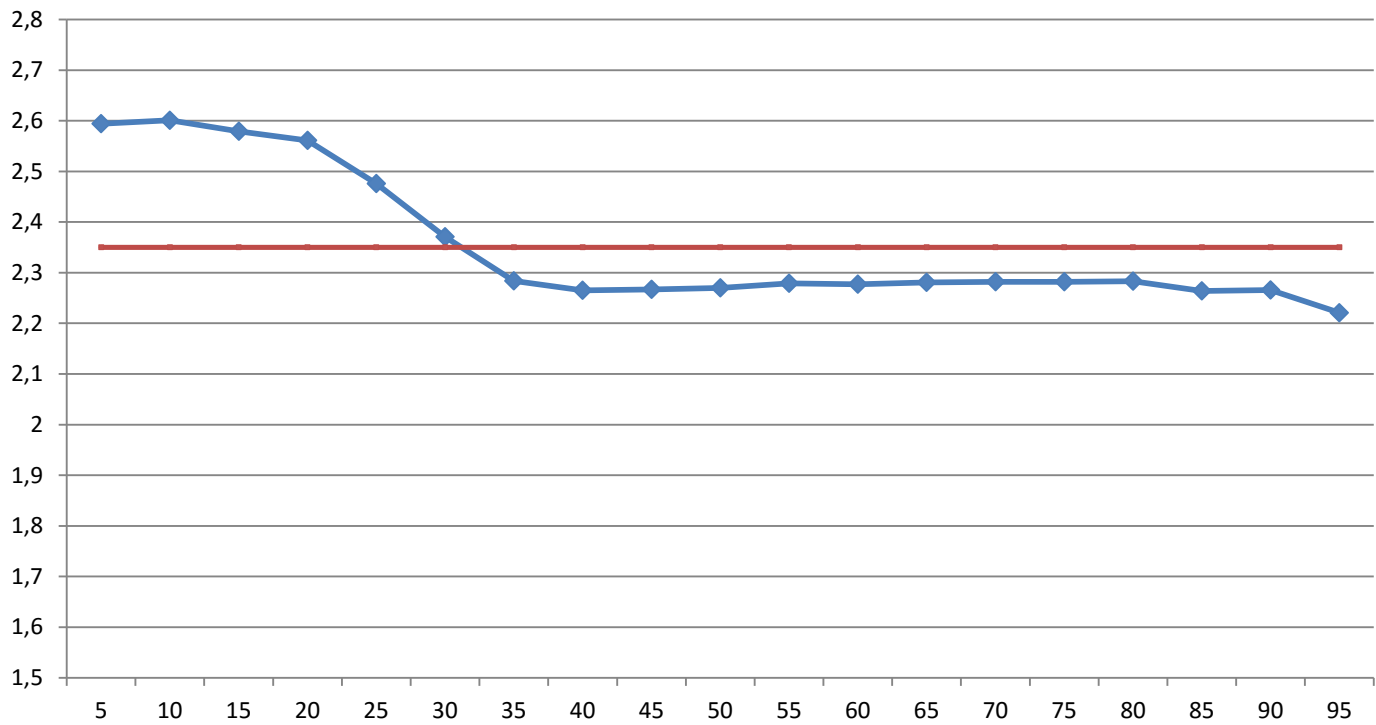

Pomiary **PRZED** kalibracją

najlepszy tryb fabryczny

Błędy oddania palety szarości (CIEDE 2000)

Temperatura barwowa

pomiary PRZED kalibracją

Wzornik barw "Color Checker"

Paleta barw "ColorChecker"

Błędy oddania barw (CIEDE 2000)

Paleta barw "SG Skin Tones" (symulacja odcieni skóry)

Błędy oddania barw (CIEDE 2000)

Gamma

pomiary PRZED kalibracją

Podsumowanie

Jasność 100% bieli
Kontrast ON/OFF

266,4 [cd/m²]
3948 :1

Średnia deltaE barw standardowych
Średnia deltaE barw ze wzornika
Średnia deltaE palety szarości

3,4	maksymalna	6,3
3,2	maksymalna	7,0
2,3	maksymalna	4,3

Uśredniony współczynnik gamma
Średnia skorelowana temperatura barw (w przedziale 20-100%)

2,35
6 622 [K]

Komentarz: brak

Pomiary **PO** kalibracji

tryb 2D