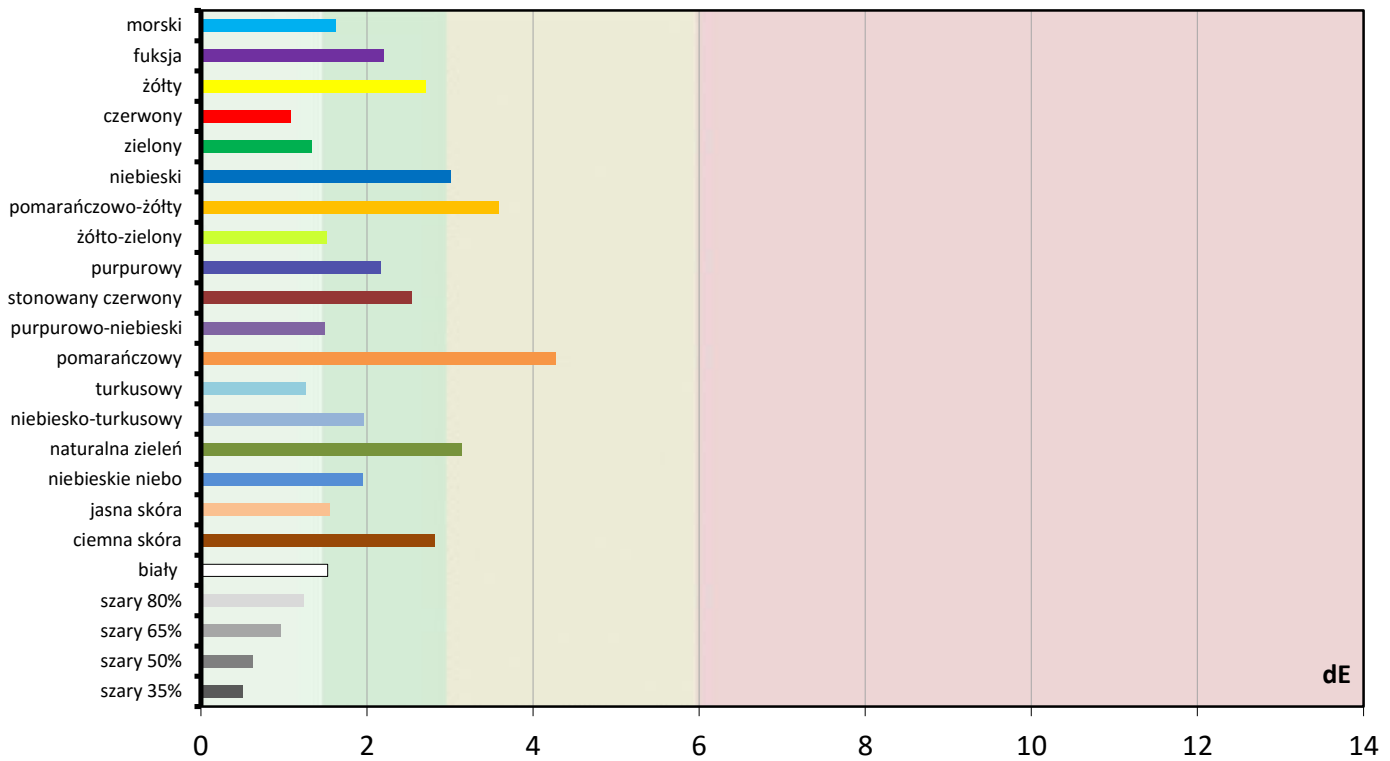

Błędy oddania palety szarości (CIEDE 2000)

Temperatura barwowa

SKALIBRUJTV.PL

Pomiary PO kalibracji

Wzornik barw "Color Checker"

Paleta barw "ColorChecker"

Błędy oddania barw (CIEDE 2000)

Paleta barw "SG Skin Tones" (symulacja odcieni skóry)