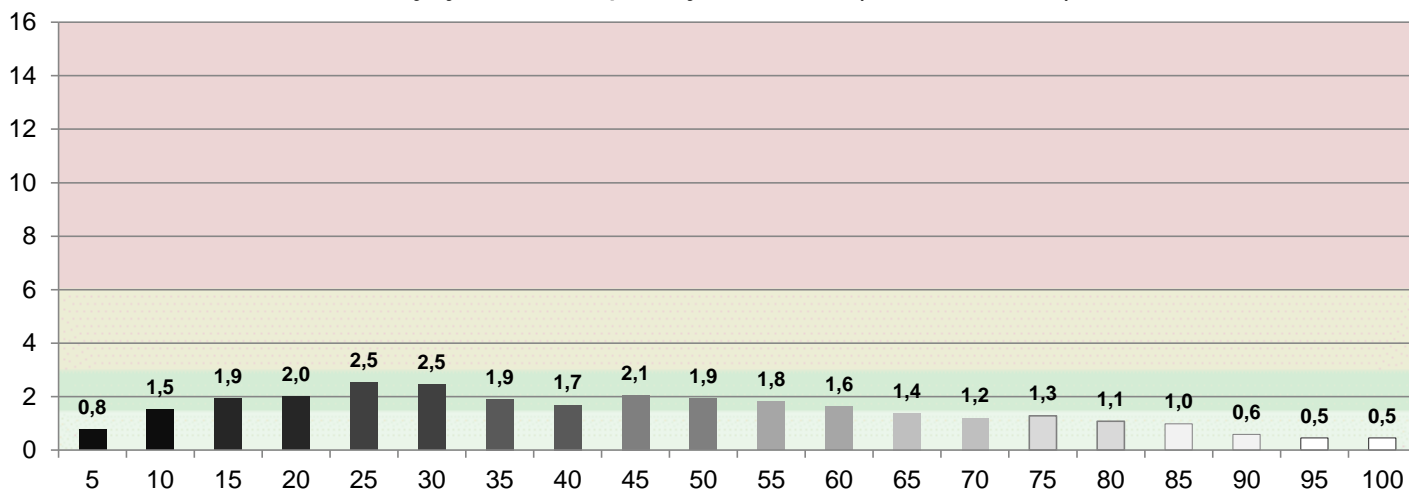

Paleta barw "SG Skin Tones" (symulacja odcieni skóry)

Błędy oddania barw (CIEDE 2000)

Gamma

pomiary PRZED kalibracją

Podsumowanie

Jasność 100% bieli
Kontrast ON/OFF

266,4 [cd/m²]
3948 :1

Średnia deltaE barw standardowych
Średnia deltaE barw ze wzornika
Średnia deltaE palety szarości

3,4	maksymalna	6,3
3,2	maksymalna	7,0
2,3	maksymalna	4,3

Uśredniony współczynnik gamma
Średnia skorelowana temperatura barw (w przedziale 20-100%)

2,35
6 622 [K]

Komentarz: brak

Pomiary **PO** kalibracji

tryb 2D

Błędy oddania palety szarości (CIEDE 2000)

Temperatura barwowa

SKALIBRUJTV.PL

Pomiary PO kalibracji

Wzornik barw "Color Checker"

Paleta barw "ColorChecker"

Błędy oddania barw (CIEDE 2000)

Paleta barw "SG Skin Tones" (symulacja odcieni skóry)