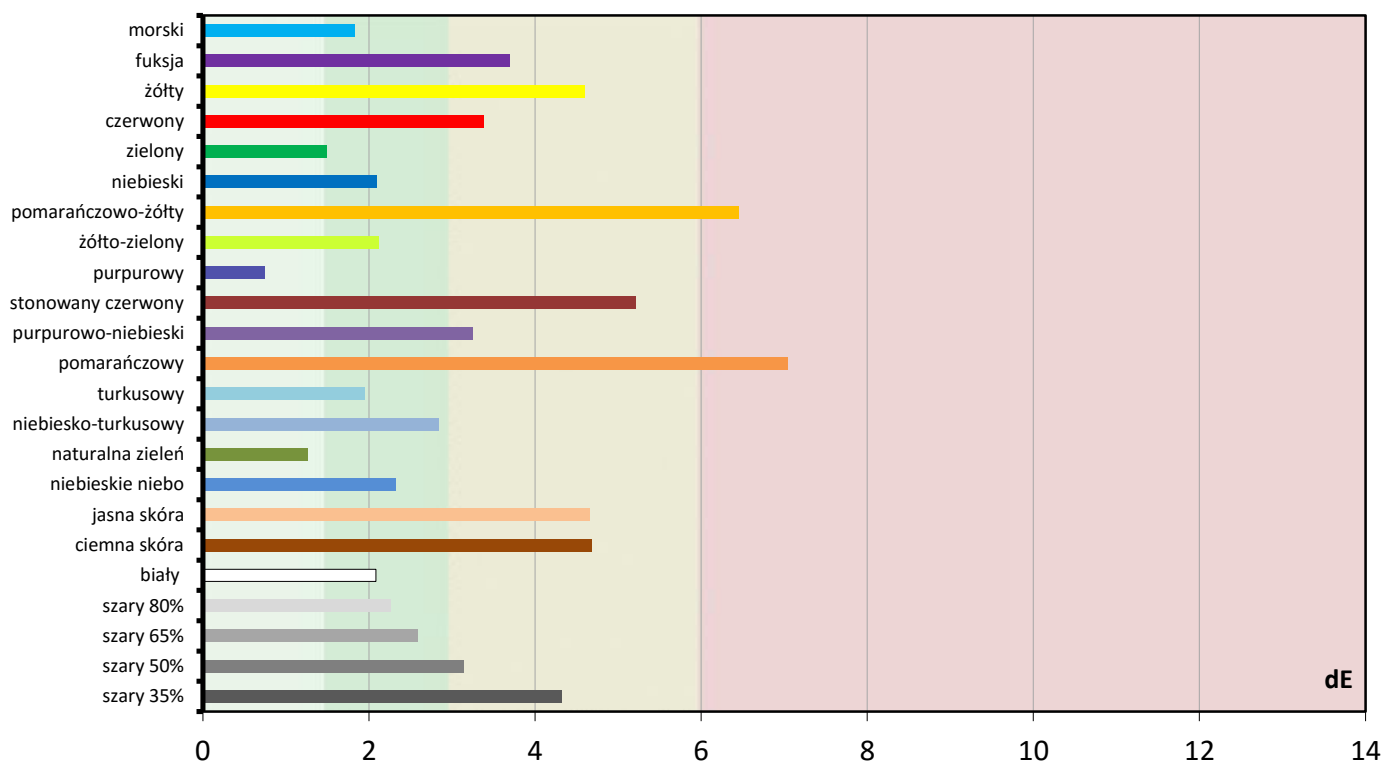

Pomiary **PRZED** kalibracją

najlepszy tryb fabryczny

Błędy oddania palety szarości (CIEDE 2000)

Temperatura barwowa

pomiary PRZED kalibracją

Wzornik barw "Color Checker"

Paleta barw "ColorChecker"

Błędy oddania barw (CIEDE 2000)

Paleta barw "SG Skin Tones" (symulacja odcieni skóry)

Błędy oddania barw (CIEDE 2000)

Gamma

pomiary PRZED kalibracją

Podsumowanie

Jasność 100% bieli
Kontrast ON/OFF

266,4 [cd/m²]
3948 :1

Średnia deltaE barw standardowych
Średnia deltaE barw ze wzornika
Średnia deltaE palety szarości

3,4	maksymalna	6,3
3,2	maksymalna	7,0
2,3	maksymalna	4,3

Uśredniony współczynnik gamma
Średnia skorelowana temperatura barw (w przedziale 20-100%)

2,35
6 622 [K]

Komentarz: brak

Pomiary **PO** kalibracji

tryb 2D