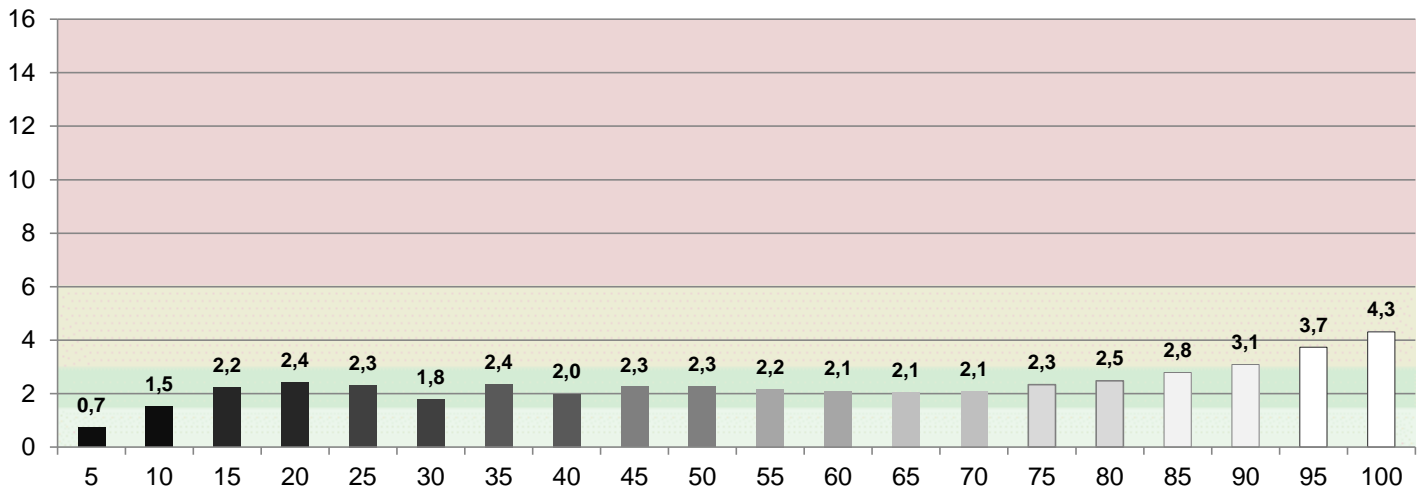

Pomiary **PRZED** kalibracją

najlepszy tryb fabryczny

Błędy oddania palety szarości (CIEDE 2000)

Temperatura barwowa

pomiary PRZED kalibracją

Wzornik barw "Color Checker"

Paleta barw "ColorChecker"

Błędy oddania barw (CIEDE 2000)

Paleta barw "SG Skin Tones" (symulacja odcieni skóry)

Błędy oddania barw (CIEDE 2000)

Gamma

pomiary PRZED kalibracją

Podsumowanie

Jasność 100% bieli
Kontrast ON/OFF

266,4 [cd/m²]
3948 :1

Średnia deltaE barw standardowych
Średnia deltaE barw ze wzornika
Średnia deltaE palety szarości