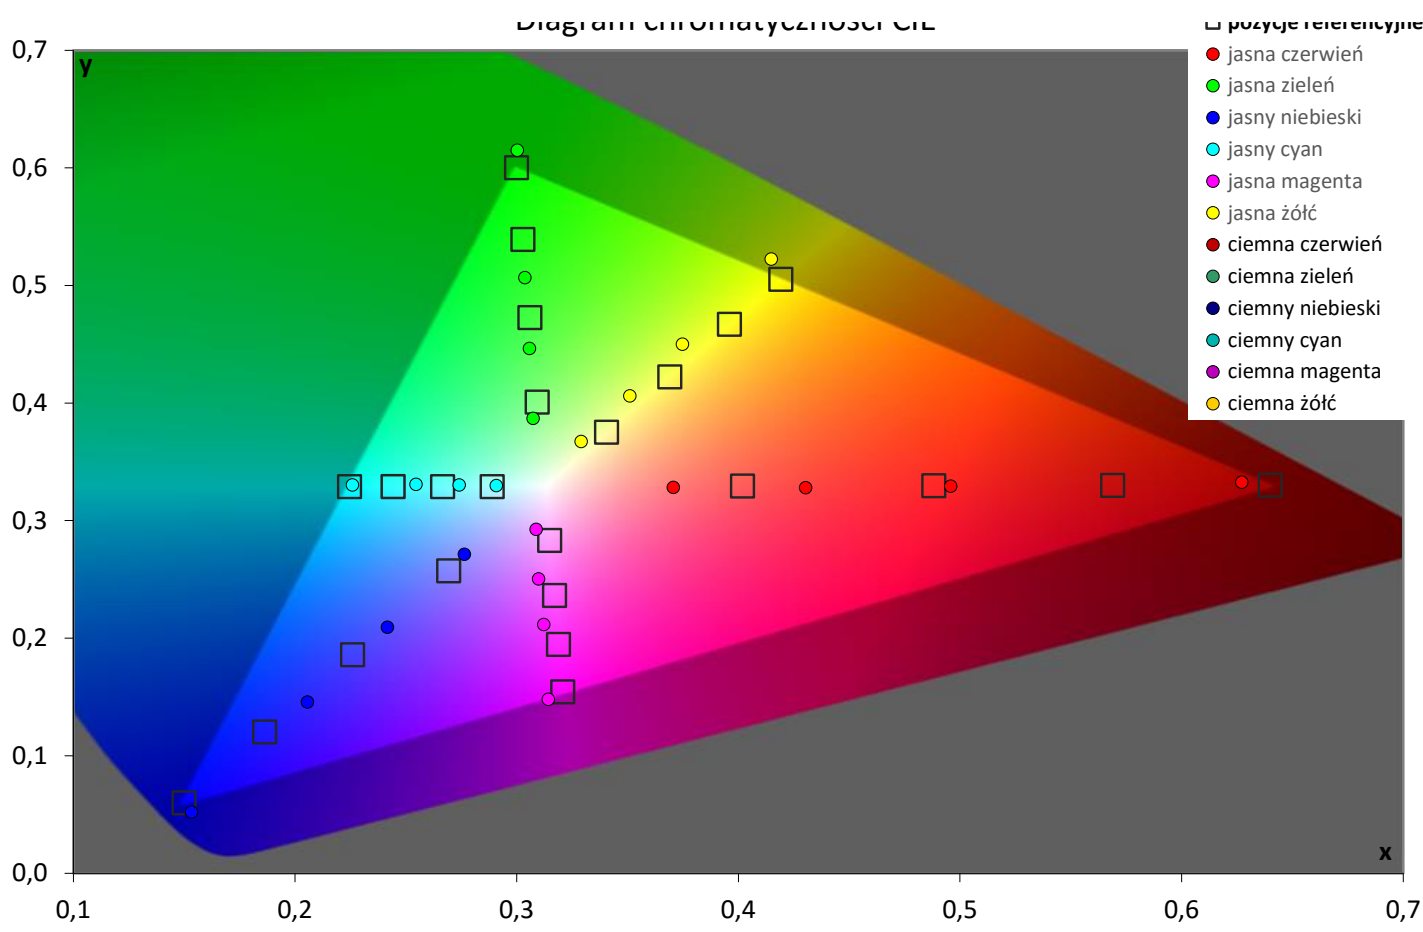

Pomiary **PRZED** kalibracją

najlepszy tryb fabryczny

Błędy oddania palety szarości (CIEDE 2000)

Temperatura barwowa

pomiary PRZED kalibracją

Wzornik barw "Color Checker"

Paleta barw "ColorChecker"

Błędy oddania barw (CIEDE 2000)

Paleta barw "SG Skin Tones" (symulacja odcieni skóry)

Błędy oddania barw (CIEDE 2000)

Gamma

pomiary PRZED kalibracją

Podsumowanie

Jasność 100% bieli
Kontrast ON/OFF

266,4 [cd/m²]
3948 :1

Średnia deltaE barw standardowych
Średnia deltaE barw ze wzornika
Średnia deltaE palety szarości

3,4	maksymalna	6,3
3,2	maksymalna	7,0
2,3	maksymalna	4,3

Uśredniony współczynnik gamma
Średnia skorelowana temperatura barw (w przedziale 20-100%)

2,35
6 622 [K]

Komentarz: brak

Pomiary **PO** kalibracji

tryb 2D