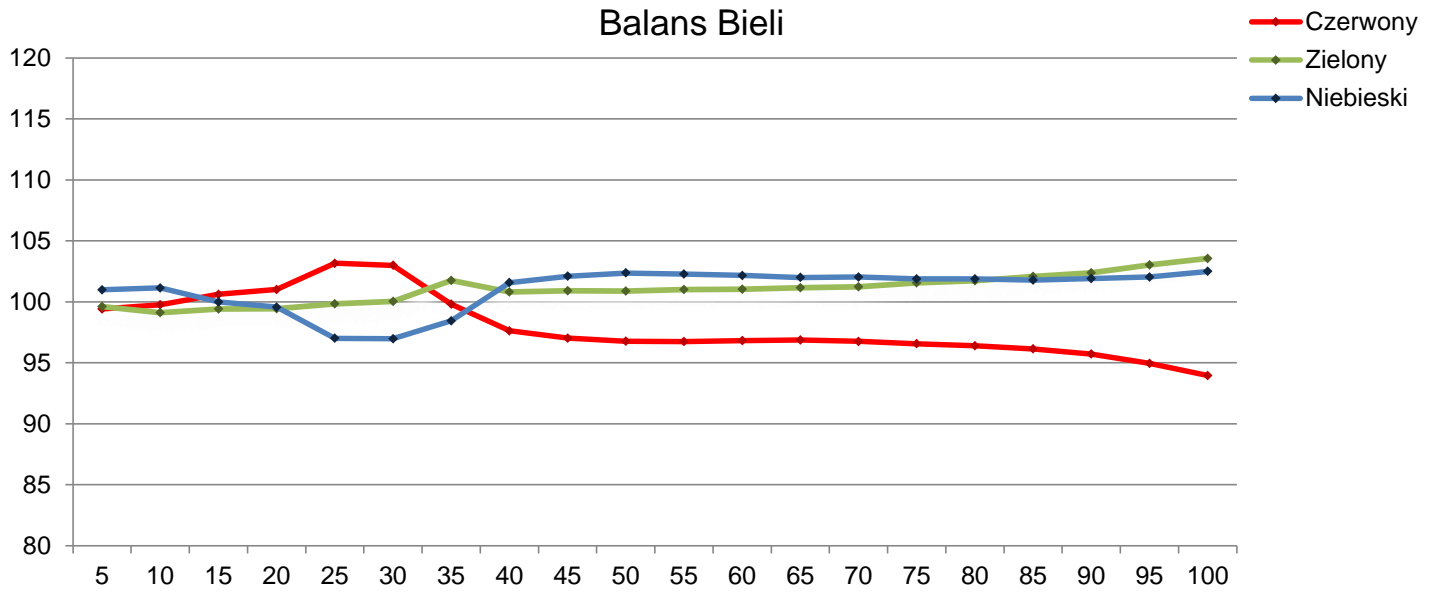

Błędy oddania palety szarości (CIEDE 2000)