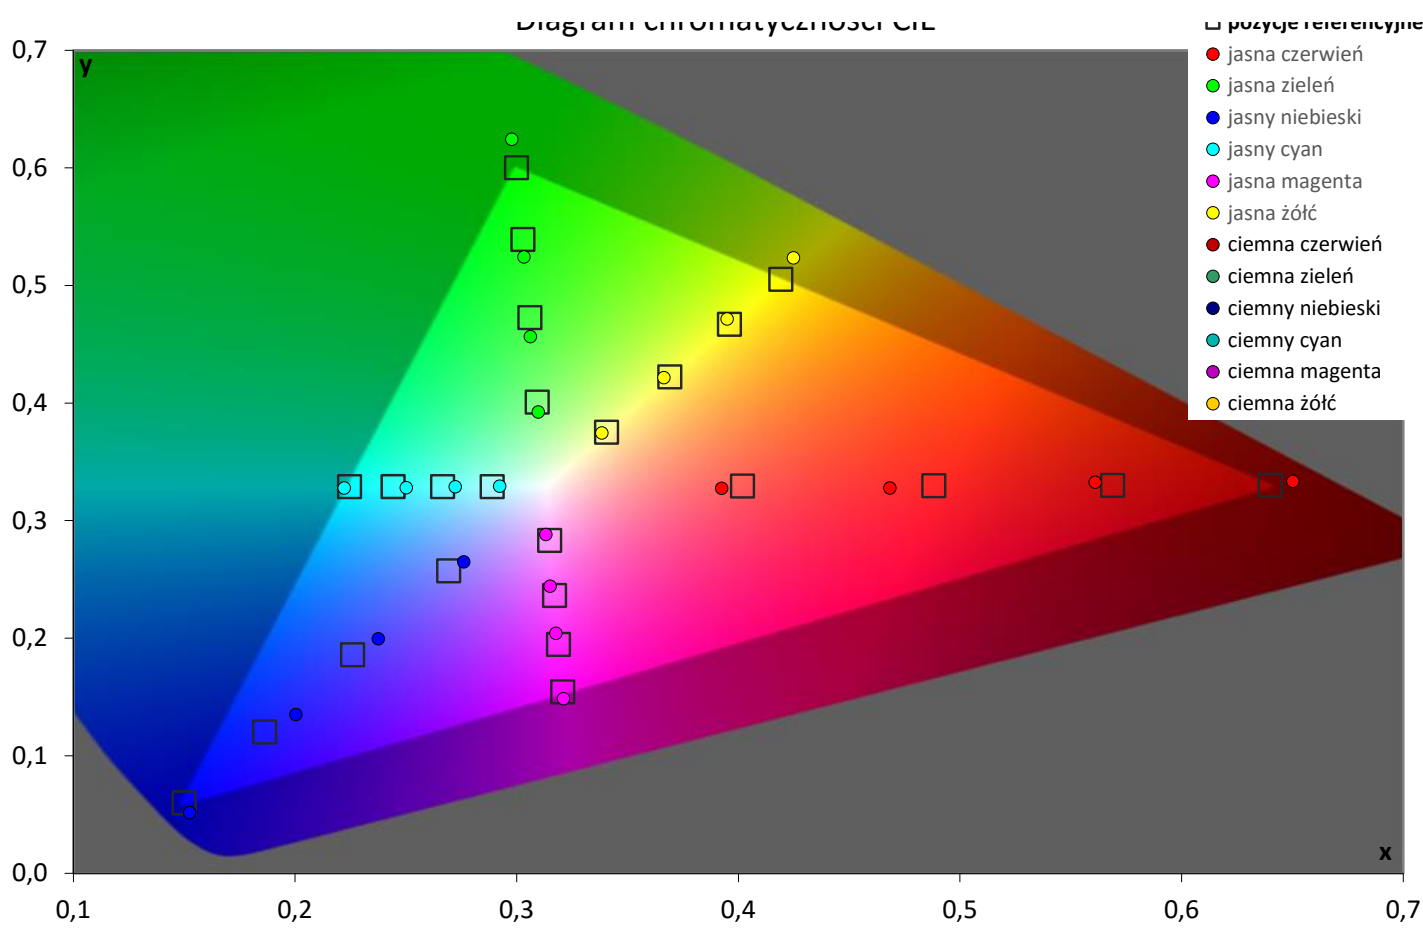

Paleta barw "SG Skin Tones" (symulacja odcieni skóry)

Błędy oddania barw (CIEDE 2000)

Gamma

pomiary PRZED kalibracją

Podsumowanie

Jasność 100% bieli
Kontrast ON/OFF

266,4 [cd/m²]
3948 :1

Średnia deltaE barw standardowych
Średnia deltaE barw ze wzornika
Średnia deltaE palety szarości

3,4	maksymalna	6,3
3,2	maksymalna	7,0
2,3	maksymalna	4,3

Uśredniony współczynnik gamma
Średnia skorelowana temperatura barw (w przedziale 20-100%)

2,35
6 622 [K]

Komentarz: brak

Pomiary **PO** kalibracji

tryb 2D

Błędy oddania palety szarości (CIEDE 2000)

Temperatura barwowa

SKALIBRUJTV.PL

Pomiary PO kalibracji

Wzornik barw "Color Checker"

Paleta barw "ColorChecker"

Błędy oddania barw (CIEDE 2000)

Paleta barw "SG Skin Tones" (symulacja odcieni skóry)