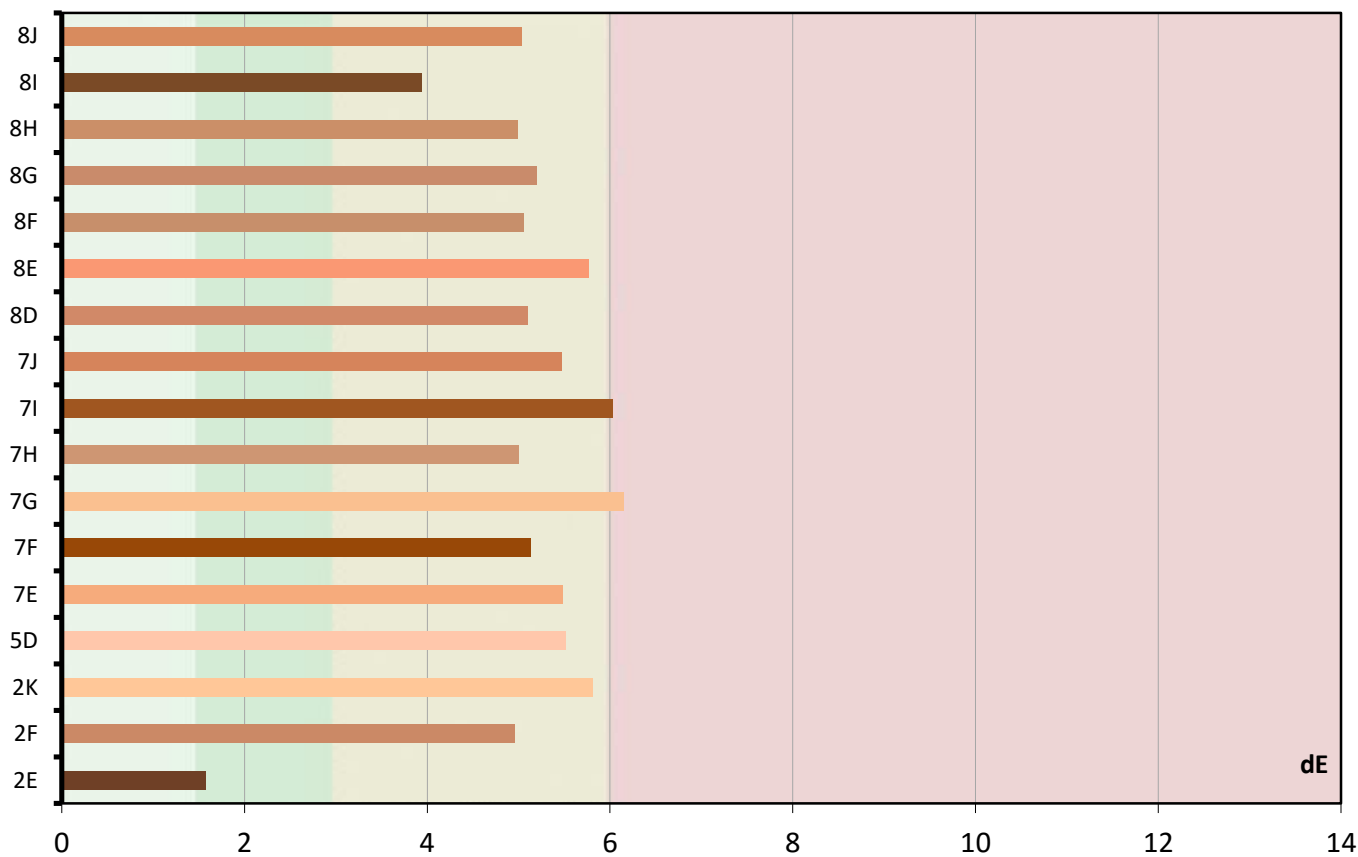

Pomiary **PRZED** kalibracją

najlepszy tryb fabryczny

Błędy oddania palety szarości (CIEDE 2000)

Temperatura barwowa

pomiary PRZED kalibracją

Wzornik barw "Color Checker"

Paleta barw "ColorChecker"

Błędy oddania barw (CIEDE 2000)

Paleta barw "SG Skin Tones" (symulacja odcieni skóry)

Błędy oddania barw (CIEDE 2000)

Gamma

pomiary PRZED kalibracją

Podsumowanie

Jasność 100% bieli
Kontrast ON/OFF

266,4 [cd/m²]
3948 :1

Średnia deltaE barw standardowych
Średnia deltaE barw ze wzornika
Średnia deltaE palety szarości

3,4	maksymalna	6,3
3,2	maksymalna	7,0
2,3	maksymalna	4,3

Uśredniony współczynnik gamma
Średnia skorelowana temperatura barw (w przedziale 20-100%)

2,35
6 622 [K]

Komentarz: brak

Pomiary **PO** kalibracji

tryb 2D