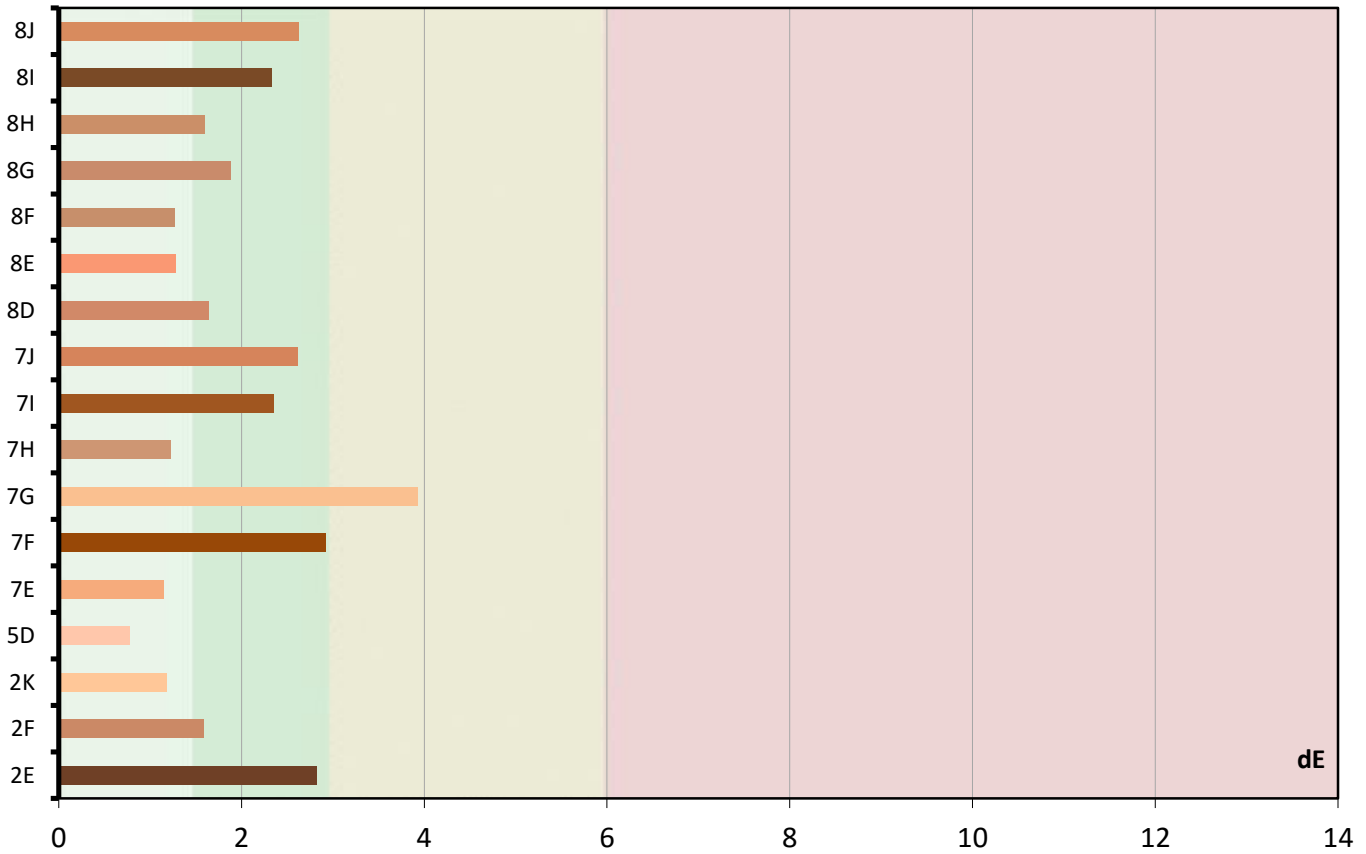

Błędy oddania barw (CIEDE 2000)