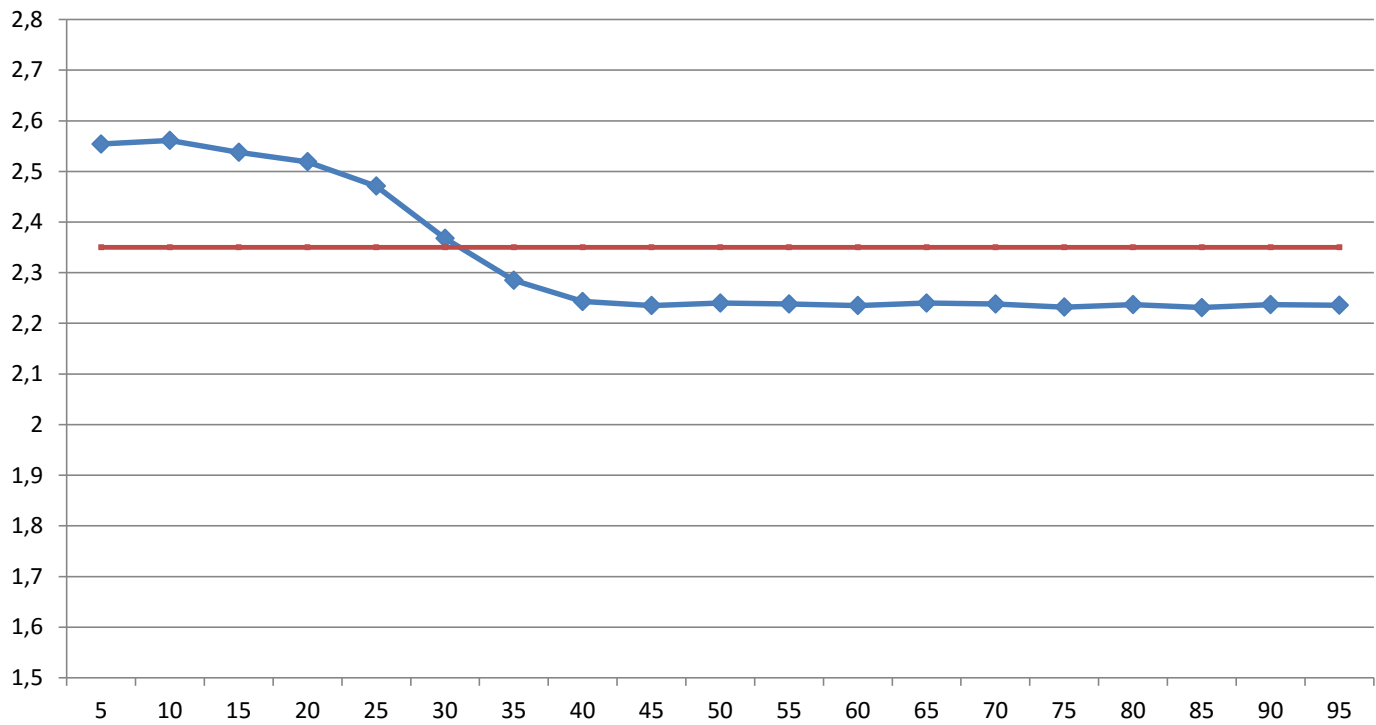

Gamma

Pomiary PO kalibracji

Podsumowanie

Jasność 100% bieli
Kontrast ON/OFF

288,4 [cd/m²]
4006 :1

Średnia deltaE barw standardowych
Średnia deltaE barw ze wzornika
Średnia deltaE palety szarości

1,8	maksymalna	4,4
2,0	maksymalna	4,3
1,4	maksymalna	2,5

Uśredniony współczynnik gamma
Średnia skorelowana temperatura barw (w przedziale 20-100%)

2,32
6 450 [K]

Komentarz: brak