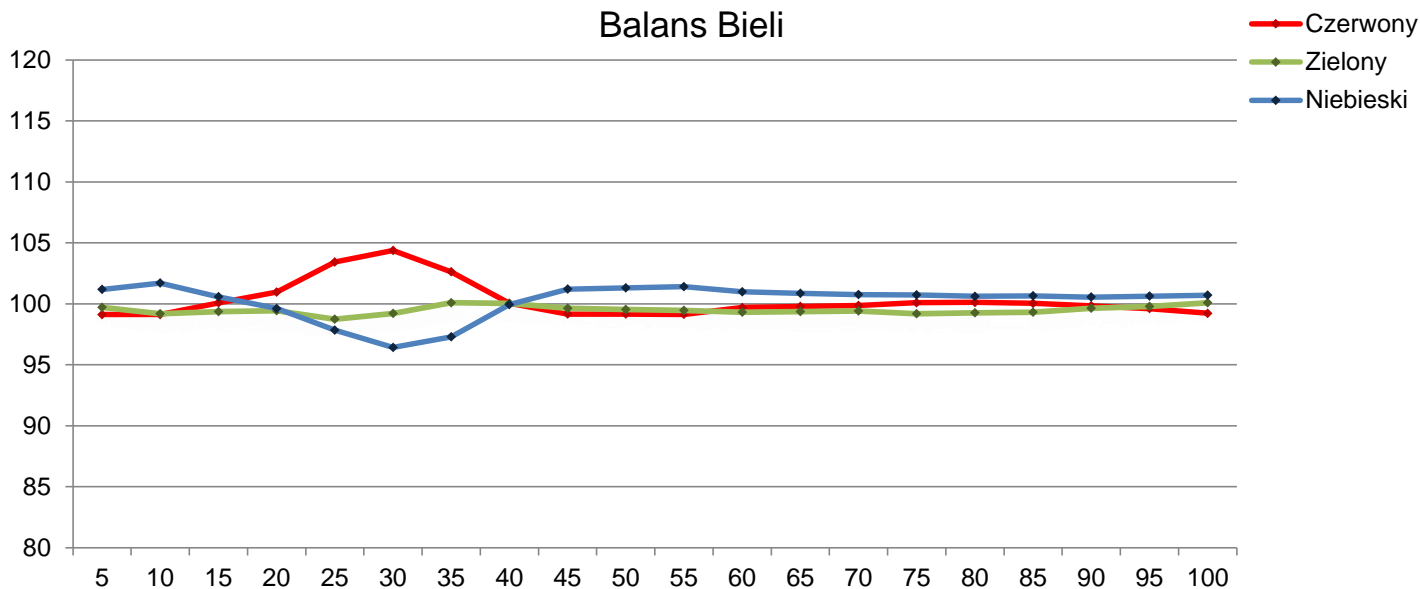

Paleta barw "SG Skin Tones" (symulacja odcieni skóry)

Błędy oddania barw (CIEDE 2000)

Gamma

pomiary PRZED kalibracją

Podsumowanie

Jasność 100% bieli
Kontrast ON/OFF

266,4 [cd/m²]
3948 :1

Średnia deltaE barw standardowych
Średnia deltaE barw ze wzornika
Średnia deltaE palety szarości

3,4	maksymalna	6,3
3,2	maksymalna	7,0
2,3	maksymalna	4,3

Uśredniony współczynnik gamma
Średnia skorelowana temperatura barw (w przedziale 20-100%)

2,35
6 622 [K]

Komentarz: brak

Pomiary **PO** kalibracji

tryb 2D