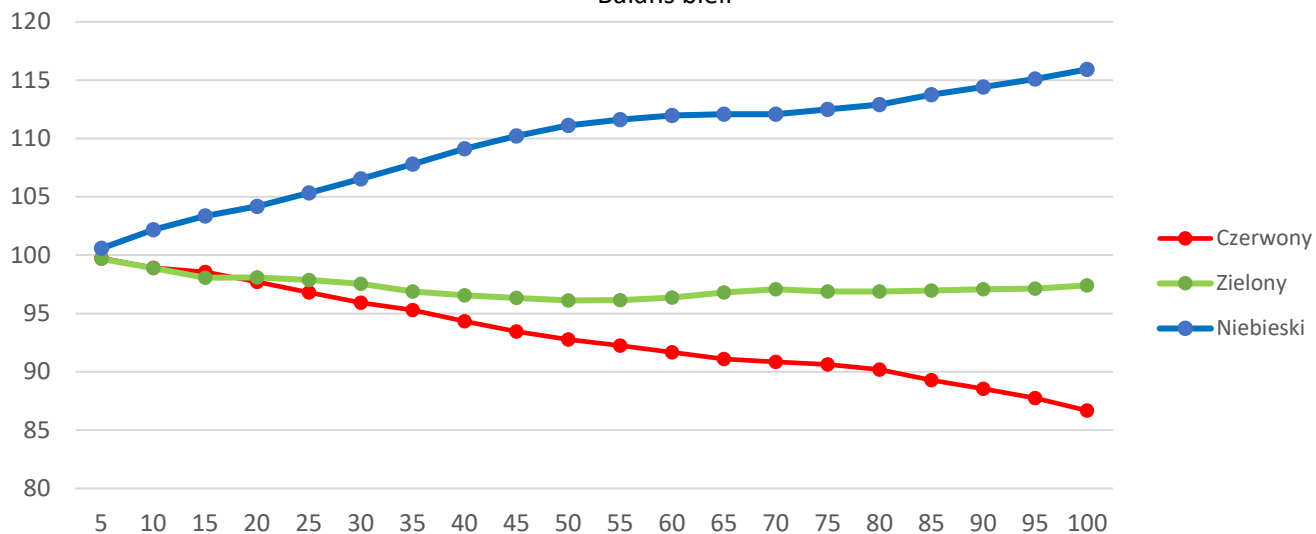

e-mail: info@skalibrujtv.pl

POMIARY PRZED KALIBRACJĄ

Najlepszy tryb fabryczny, lub zastane ustawienia użytkownika

Walidacja względem normy: **Rec 709 D65** gamma **2,35**

Balans bieli

Błędy palety szarości (CIEDE 2000)

Skorelowana temperatura barwowa

Diagram chromatyczności CIE

Luminancja barw

Błędy oddania barw (CIEDE 2000)

Paleta barw "ColorChecker"

Błędy oddania barw (CIEDE 2000)

delta L (94) palety barw "Color Checker"