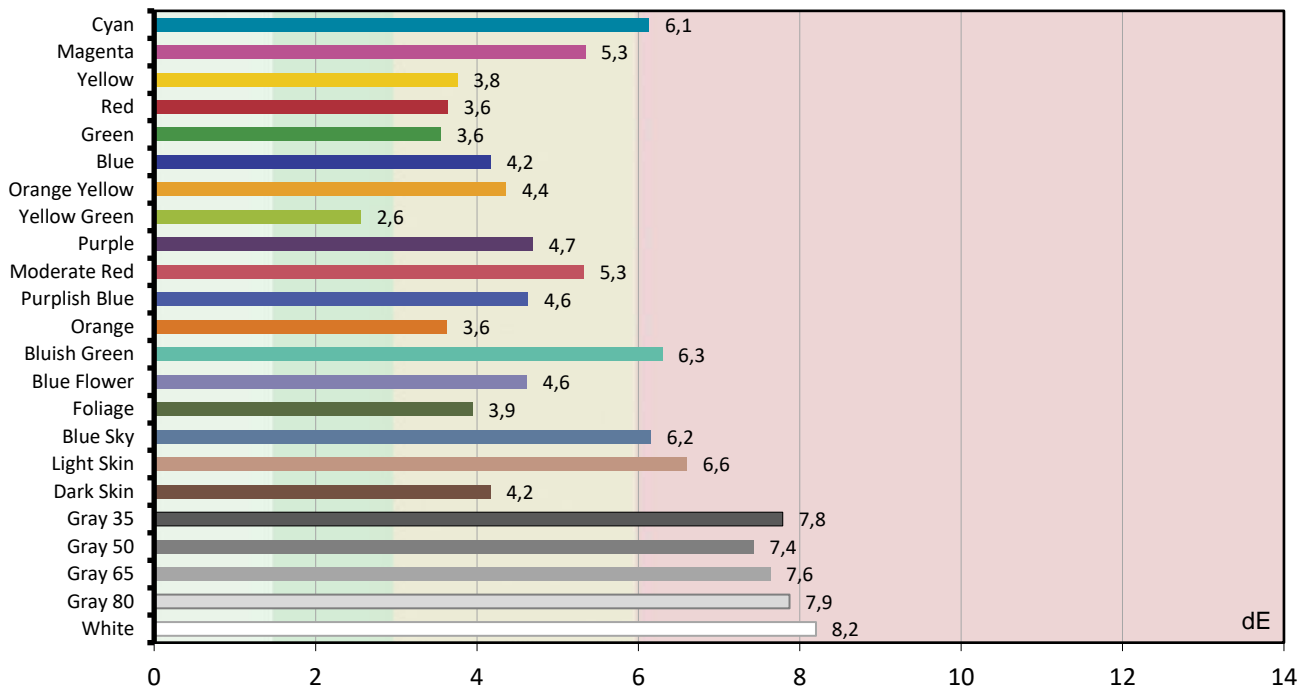

e-mail: info@skalibrujtv.pl

POMIARY PRZED KALIBRACJĄ

Najlepszy tryb fabryczny, lub zastane ustawienia użytkownika

Walidacja względem normy: **Rec 709 D65** gamma **2,35**

Balans bieli

Błędy palety szarości (CIEDE 2000)

Skorelowana temperatura barwowa

Diagram chromatyczności CIE

Luminancja barw

Błędy oddania barw (CIEDE 2000)

Paleta barw "ColorChecker"

Błędy oddania barw (CIEDE 2000)

delta L (94) palety barw "Color Checker"

Walidacja względem EBU 3213-E (CIE1960)

Histogram CIEDE 2000 (wszystkie próbki zmierzone do raportu)

Paleta barw "SG Skin Tones" (odcienie skóry)

Błędy oddania barw (CIEDE 2000)

Gamma

Jasność 100% bieli

77,8 [cd/m²]

Kontrast ON/OFF

7778 :1

Średnia deltaE barw standardowych

4,4

maksymalna

7,5

Średnia deltaE barw ze wzornika

4,8