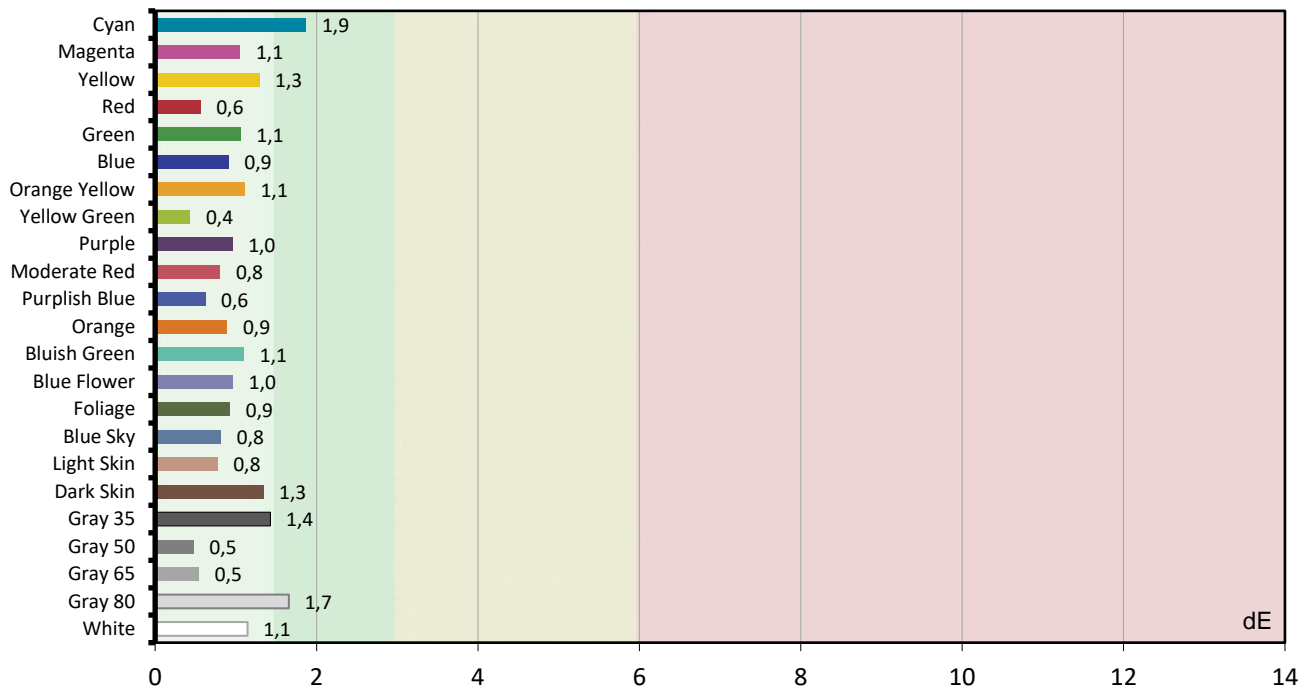

referencja

2,35

Średnia skorelowana temperatura barw (w przedziale 20-100%)

7 809 [K]

referencja

6503

Komentarz:

POMIARY PO KALIBRACJI

Skalibrowano do normy: **Rec 709 D65** gamma **2,35**

Balans bieli

Błędy palety szarości (CIEDE 2000)

Skorelowana temperatura barwowa

Diagram chromatyczności CIE

Luminancja barw

Błędy oddania barw (CIEDE 2000)

Paleta barw "ColorChecker"

Błędy oddania barw (CIEDE 2000)

delta L (94) palety barw "Color Checker"

Walidacja względem EBU 3213-E (CIE1960)

Histogram CIEDE 2000 (wszystkie próbki zmierzone do raportu)

Paleta barw "SG Skin Tones" (odcienie skóry)