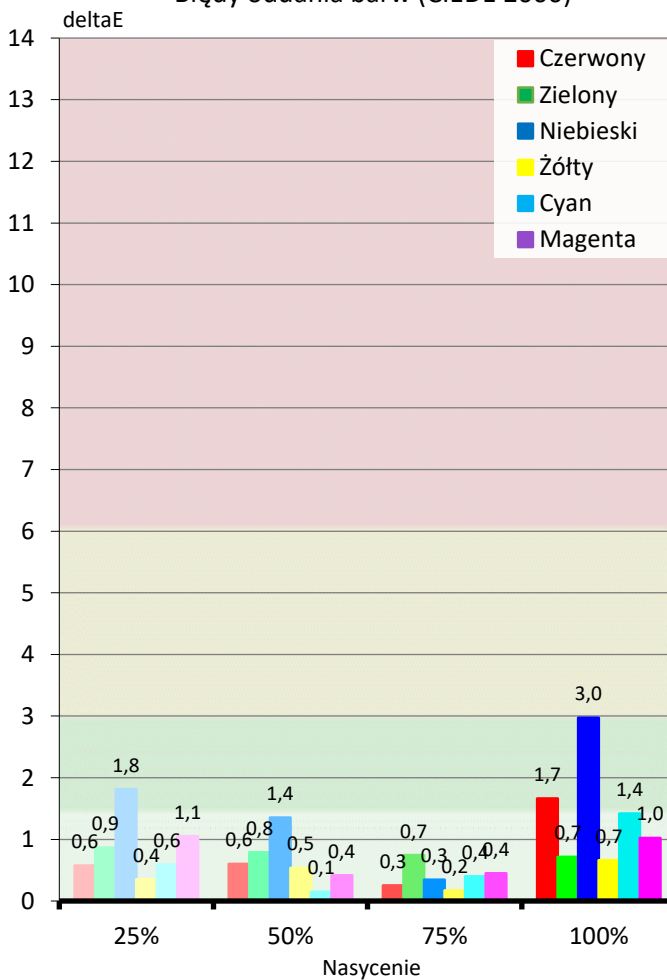

referencja

2,35

Średnia skorelowana temperatura barw (w przedziale 20-100%)

7 809 [K]

referencja

6503

Komentarz:

POMIARY PO KALIBRACJI

Skalibrowano do normy: **Rec 709 D65** gamma **2,35**

Balans bieli

Błędy palety szarości (CIEDE 2000)

Skorelowana temperatura barwowa

Diagram chromatyczności CIE

Luminancja barw

Błędy oddania barw (CIEDE 2000)

Paleta barw "ColorChecker"

Błędy oddania barw (CIEDE 2000)

delta L (94) palety barw "Color Checker"

Walidacja względem EBU 3213-E (CIE1960)

Histogram CIEDE 2000 (wszystkie próbki zmierzone do raportu)

Paleta barw "SG Skin Tones" (odcienie skóry)