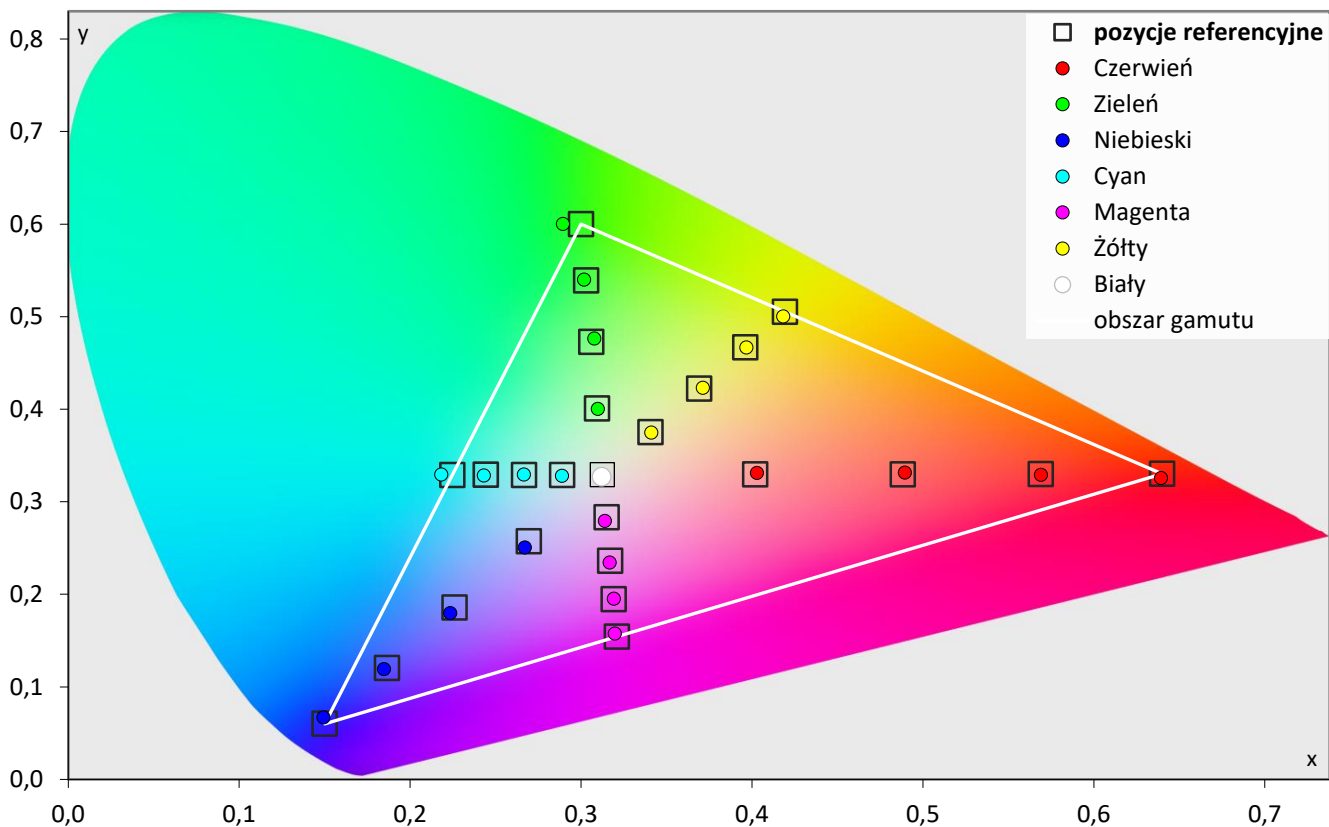

Skorelowana temperatura barwowa

Diagram chromatyczności CIE

Luminancja barw

Błędy oddania barw (CIEDE 2000)

Paleta barw "ColorChecker"

Błędy oddania barw (CIEDE 2000)

delta L (94) palety barw "Color Checker"

referencja

2,35

Średnia skorelowana temperatura barw (w przedziale 20-100%)

7 809 [K]

referencja

6503

Komentarz:

POMIARY PO KALIBRACJI

Skalibrowano do normy: **Rec 709 D65** gamma **2,35**

Balans bieli

Błędy palety szarości (CIEDE 2000)

Skorelowana temperatura barwowa

Diagram chromatyczności CIE

Luminancja barw

Błędy oddania barw (CIEDE 2000)

Paleta barw "ColorChecker"

Błędy oddania barw (CIEDE 2000)

delta L (94) palety barw "Color Checker"

Walidacja względem EBU 3213-E (CIE1960)

Histogram CIEDE 2000 (wszystkie próbki zmierzone do raportu)

Paleta barw "SG Skin Tones" (odcienie skóry)