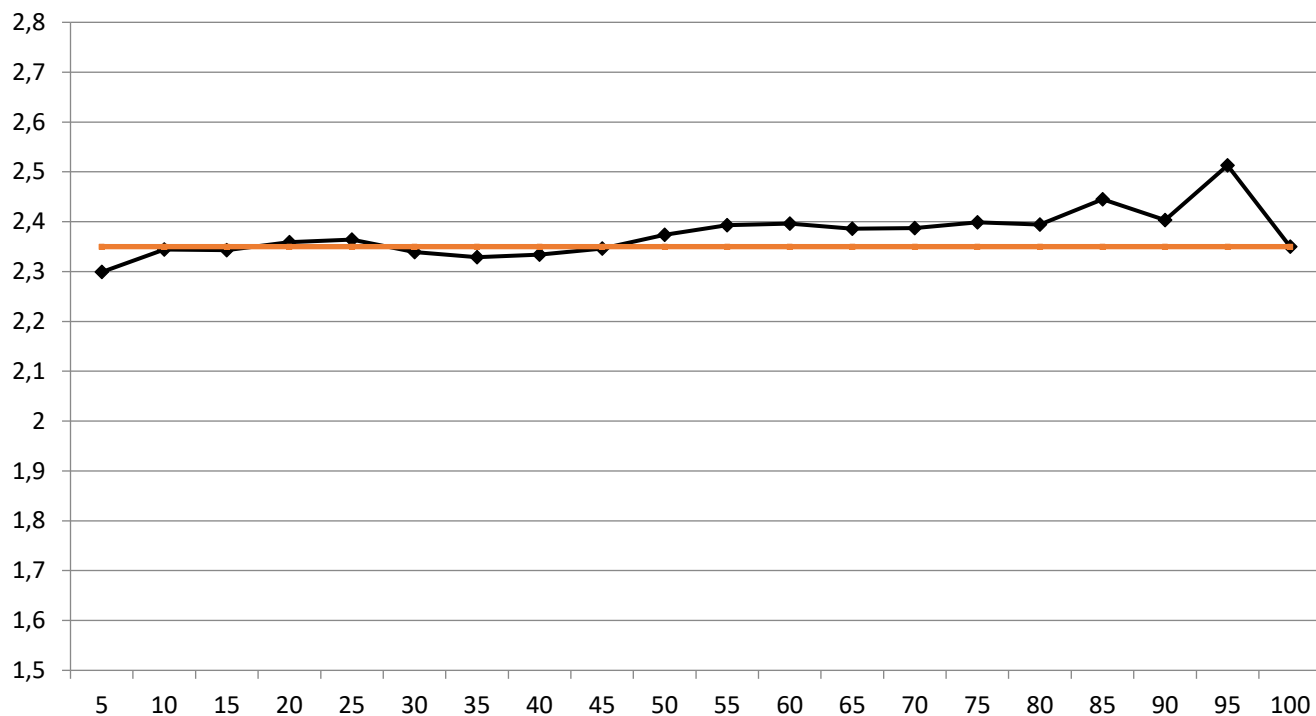

Gamma

Jasność 100% bieli

149,2 [cd/m²]

Kontrast ON/OFF

9476 :1

Średnia deltaE barw standardowych

0,8

maksymalna

3,0

Średnia deltaE barw ze wzornika

0,8

maksymalna

1,9

Średnia deltaE palety szarości

1,4

maksymalna

2,5

Uśredniony współczynnik gamma

2,38

referencja

2,35

Średnia skorelowana temperatura barw (w przedziale 20-100°)

6 442 [K]

referencja

6503

Komentarz: