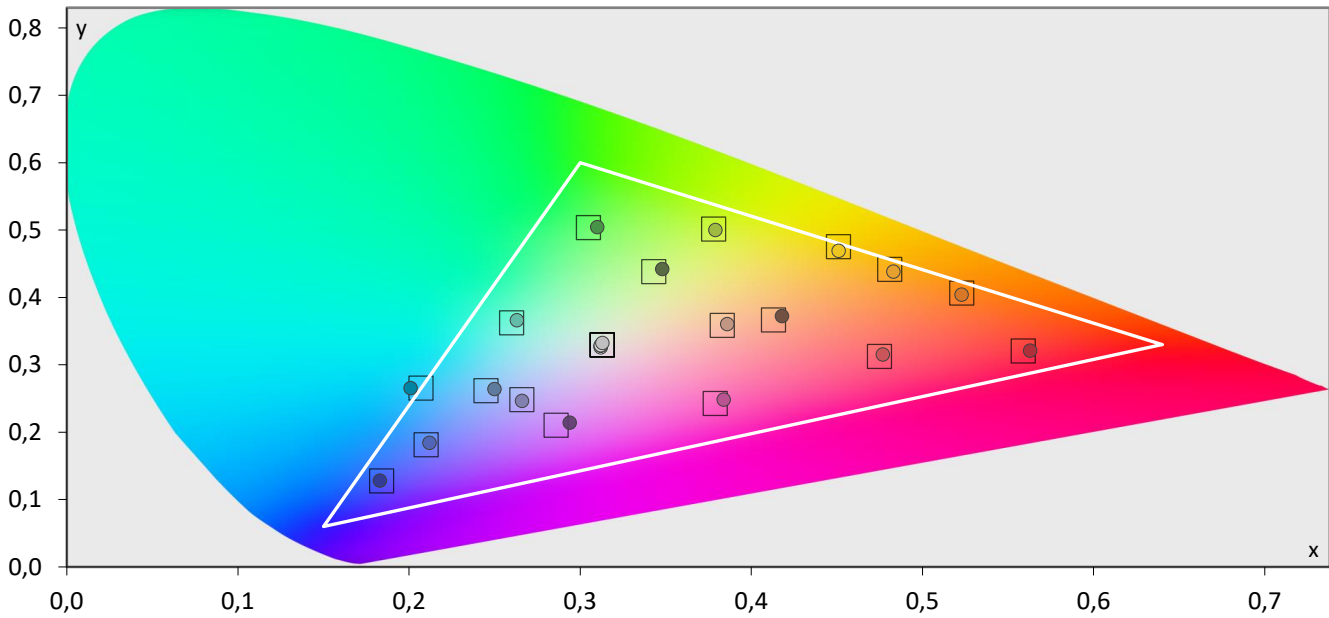

referencja

2,35

Średnia skorelowana temperatura barw (w przedziale 20-100%)

7 809 [K]

referencja

6503

Komentarz:

POMIARY PO KALIBRACJI

Skalibrowano do normy: **Rec 709 D65** gamma **2,35**

Balans bieli

Błędy palety szarości (CIEDE 2000)

Skorelowana temperatura barwowa

Diagram chromatyczności CIE

Luminancja barw

Błędy oddania barw (CIEDE 2000)

Paleta barw "ColorChecker"

Błędy oddania barw (CIEDE 2000)

delta L (94) palety barw "Color Checker"

Walidacja względem EBU 3213-E (CIE1960)

Histogram CIEDE 2000 (wszystkie próbki zmierzone do raportu)

Paleta barw "SG Skin Tones" (odcienie skóry)