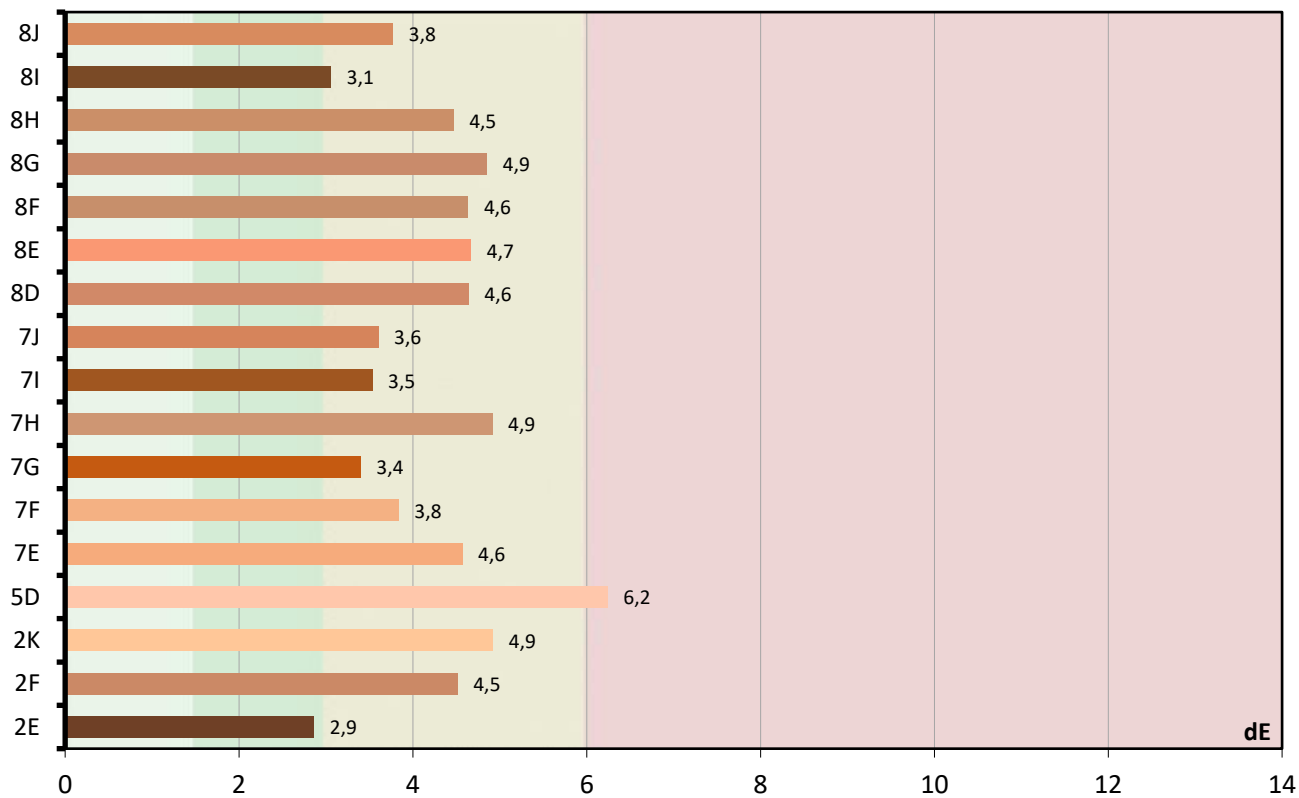

Skorelowana temperatura barwowa

Diagram chromatyczności CIE

Luminancja barw

Błędy oddania barw (CIEDE 2000)

Paleta barw "ColorChecker"

Błędy oddania barw (CIEDE 2000)

delta L (94) palety barw "Color Checker"

Walidacja względem EBU 3213-E (CIE1960)

Histogram CIEDE 2000 (wszystkie próbki zmierzone do raportu)

Paleta barw "SG Skin Tones" (odcienie skóry)

Błędy oddania barw (CIEDE 2000)

Gamma

Jasność 100% bieli

77,8 [cd/m²]

Kontrast ON/OFF

7778 :1

Średnia deltaE barw standardowych

4,4

maksymalna

7,5

Średnia deltaE barw ze wzornika

4,8