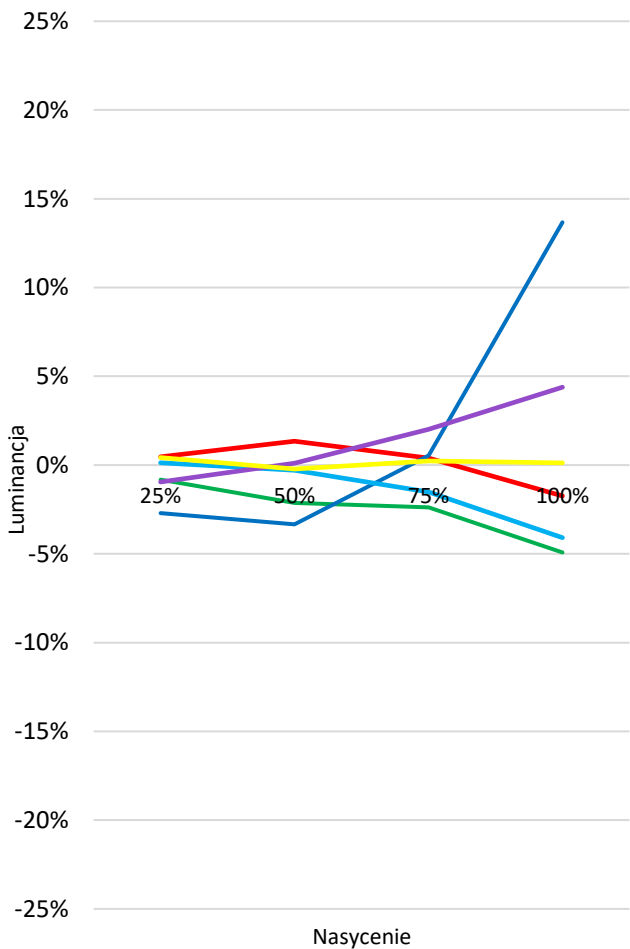

Luminancja barw