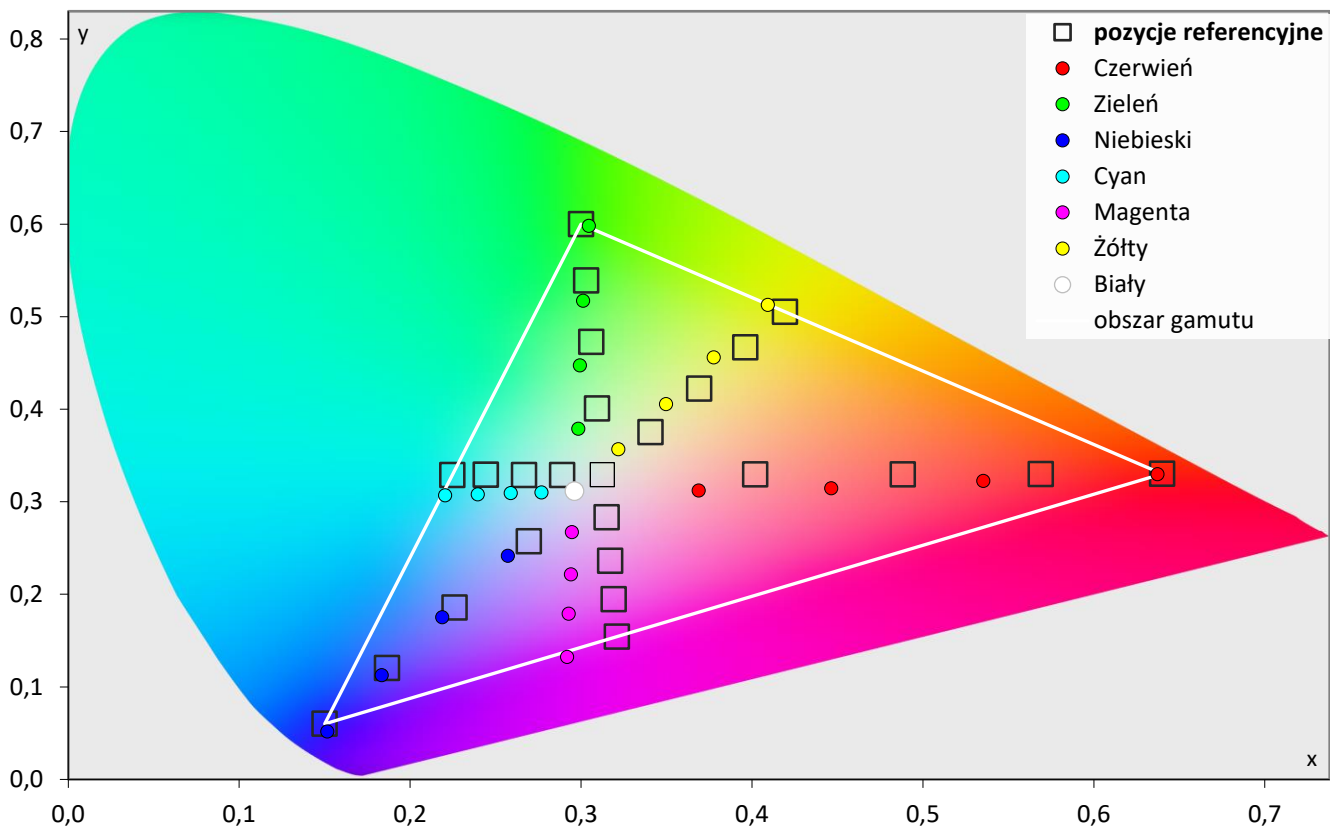

Skorelowana temperatura barwowa

Diagram chromatyczności CIE

Luminancja barw

Błędy oddania barw (CIEDE 2000)

Paleta barw "ColorChecker"

Błędy oddania barw (CIEDE 2000)

delta L (94) palety barw "Color Checker"

Walidacja względem EBU 3213-E (CIE1960)

Histogram CIEDE 2000 (wszystkie próbki zmierzone do raportu)

Paleta barw "SG Skin Tones" (odcienie skóry)

Błędy oddania barw (CIEDE 2000)

Gamma

Jasność 100% bieli

77,8 [cd/m²]

Kontrast ON/OFF

7778 :1

Średnia deltaE barw standardowych

4,4

maksymalna

7,5

Średnia deltaE barw ze wzornika

4,8