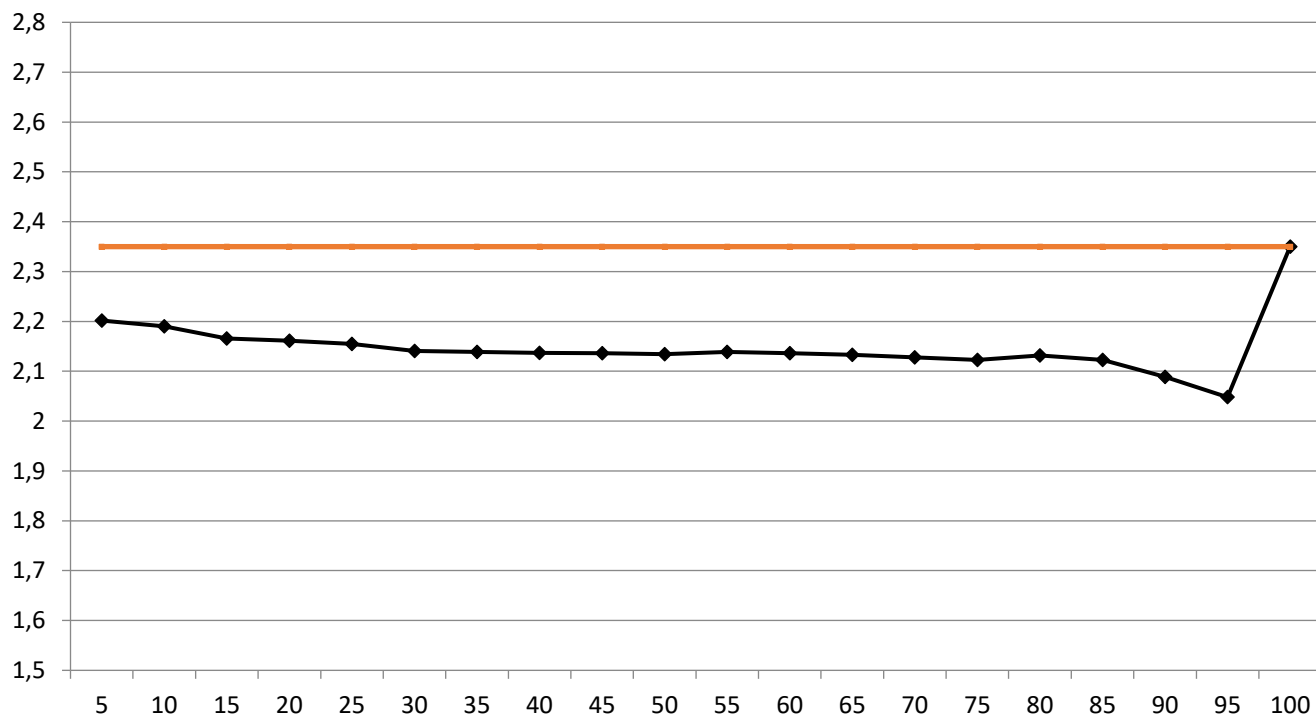

Skorelowana temperatura barwowa

Diagram chromatyczności CIE

Luminancja barw

Błędy oddania barw (CIEDE 2000)

Paleta barw "ColorChecker"

Błędy oddania barw (CIEDE 2000)

delta L (94) palety barw "Color Checker"

Walidacja względem EBU 3213-E (CIE1960)

Histogram CIEDE 2000 (wszystkie próbki zmierzone do raportu)

Paleta barw "SG Skin Tones" (odcienie skóry)

Błędy oddania barw (CIEDE 2000)

Gamma

Jasność 100% bieli

77,8 [cd/m²]

Kontrast ON/OFF

7778 :1

Średnia deltaE barw standardowych

4,4

maksymalna

7,5

Średnia deltaE barw ze wzornika

4,8