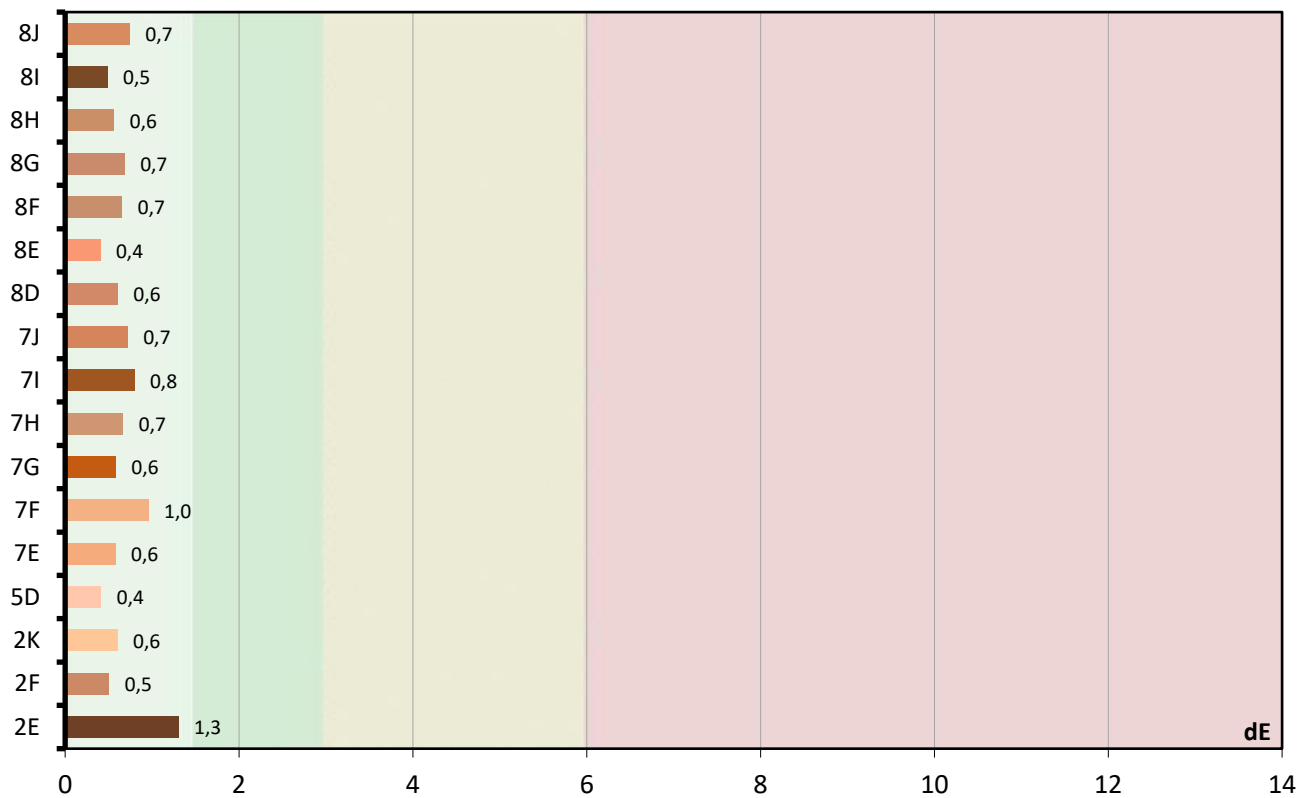

Błędy oddania barw (CIEDE 2000)