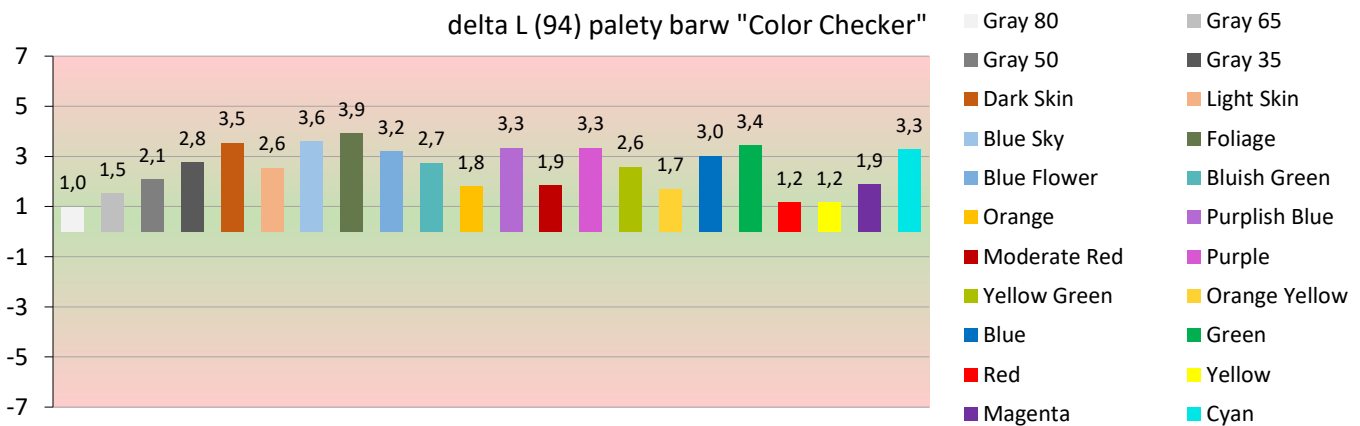

Skorelowana temperatura barwowa

Diagram chromatyczności CIE

Luminancja barw

Błędy oddania barw (CIEDE 2000)

Paleta barw "ColorChecker"

Błędy oddania barw (CIEDE 2000)

delta L (94) palety barw "Color Checker"

Walidacja względem EBU 3213-E (CIE1960)

Histogram CIEDE 2000 (wszystkie próbki zmierzone do raportu)

Paleta barw "SG Skin Tones" (odcienie skóry)

Błędy oddania barw (CIEDE 2000)

Gamma

Jasność 100% bieli

77,8 [cd/m²]

Kontrast ON/OFF

7778 :1

Średnia deltaE barw standardowych

4,4

maksymalna

7,5

Średnia deltaE barw ze wzornika

4,8