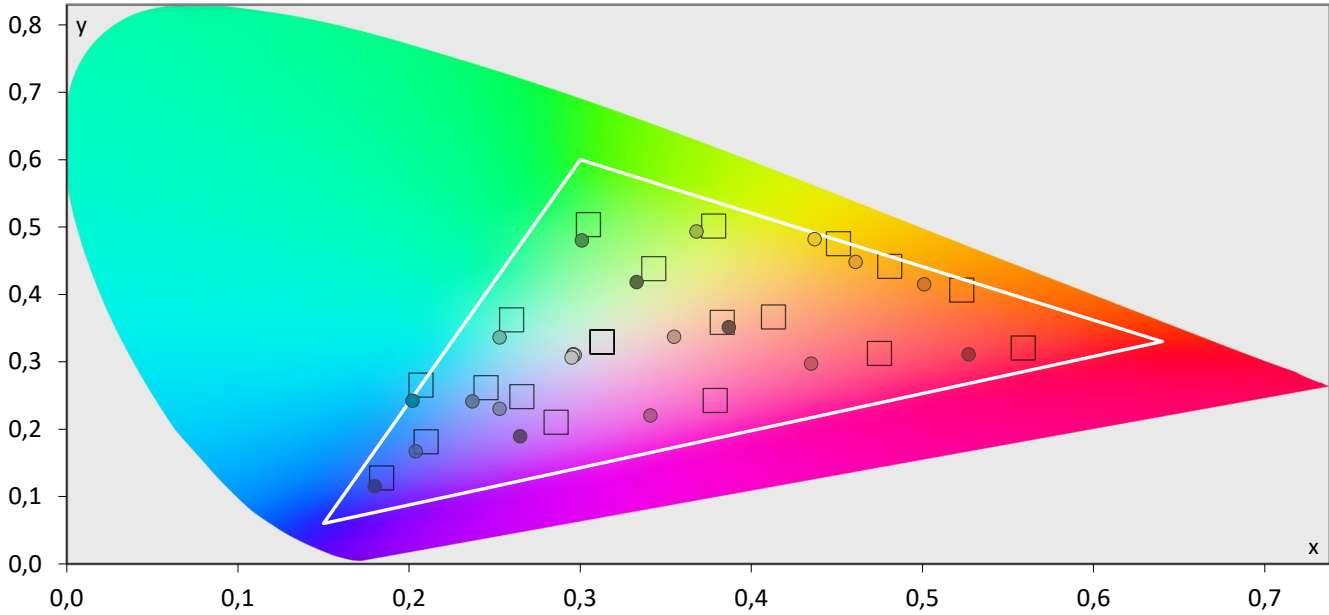

Skorelowana temperatura barwowa

Diagram chromatyczności CIE

Luminancja barw

Błędy oddania barw (CIEDE 2000)

Paleta barw "ColorChecker"

Błędy oddania barw (CIEDE 2000)

delta L (94) palety barw "Color Checker"

Walidacja względem EBU 3213-E (CIE1960)

Histogram CIEDE 2000 (wszystkie próbki zmierzone do raportu)

Paleta barw "SG Skin Tones" (odcienie skóry)

Błędy oddania barw (CIEDE 2000)

Gamma

Jasność 100% bieli

77,8 [cd/m²]