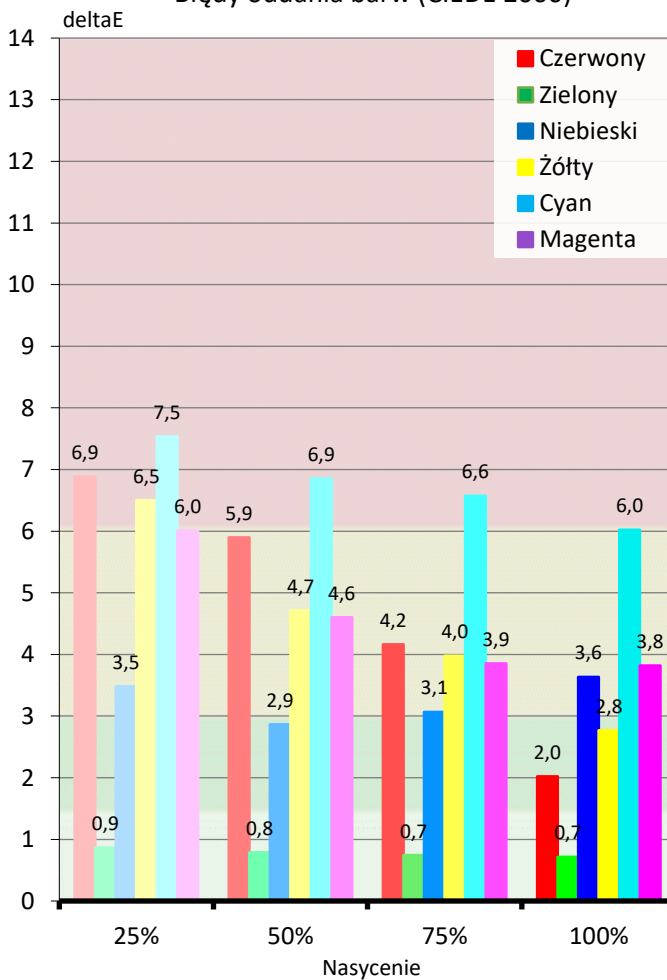

e-mail: info@skalibrujtv.pl

POMIARY PRZED KALIBRACJĄ

Najlepszy tryb fabryczny, lub zastane ustawienia użytkownika

Walidacja względem normy: **Rec 709 D65** gamma **2,35**

Balans bieli

Błędy palety szarości (CIEDE 2000)

Skorelowana temperatura barwowa

Diagram chromatyczności CIE

Luminancja barw

Błędy oddania barw (CIEDE 2000)

Paleta barw "ColorChecker"

Błędy oddania barw (CIEDE 2000)

delta L (94) palety barw "Color Checker"

Walidacja względem EBU 3213-E (CIE1960)

Histogram CIEDE 2000 (wszystkie próbki zmierzone do raportu)

Paleta barw "SG Skin Tones" (odcienie skóry)

Błędy oddania barw (CIEDE 2000)

Gamma

Jasność 100% bieli

77,8 [cd/m²]

Kontrast ON/OFF

7778 :1

Średnia deltaE barw standardowych

4,4

maksymalna

7,5

Średnia deltaE barw ze wzornika

4,8