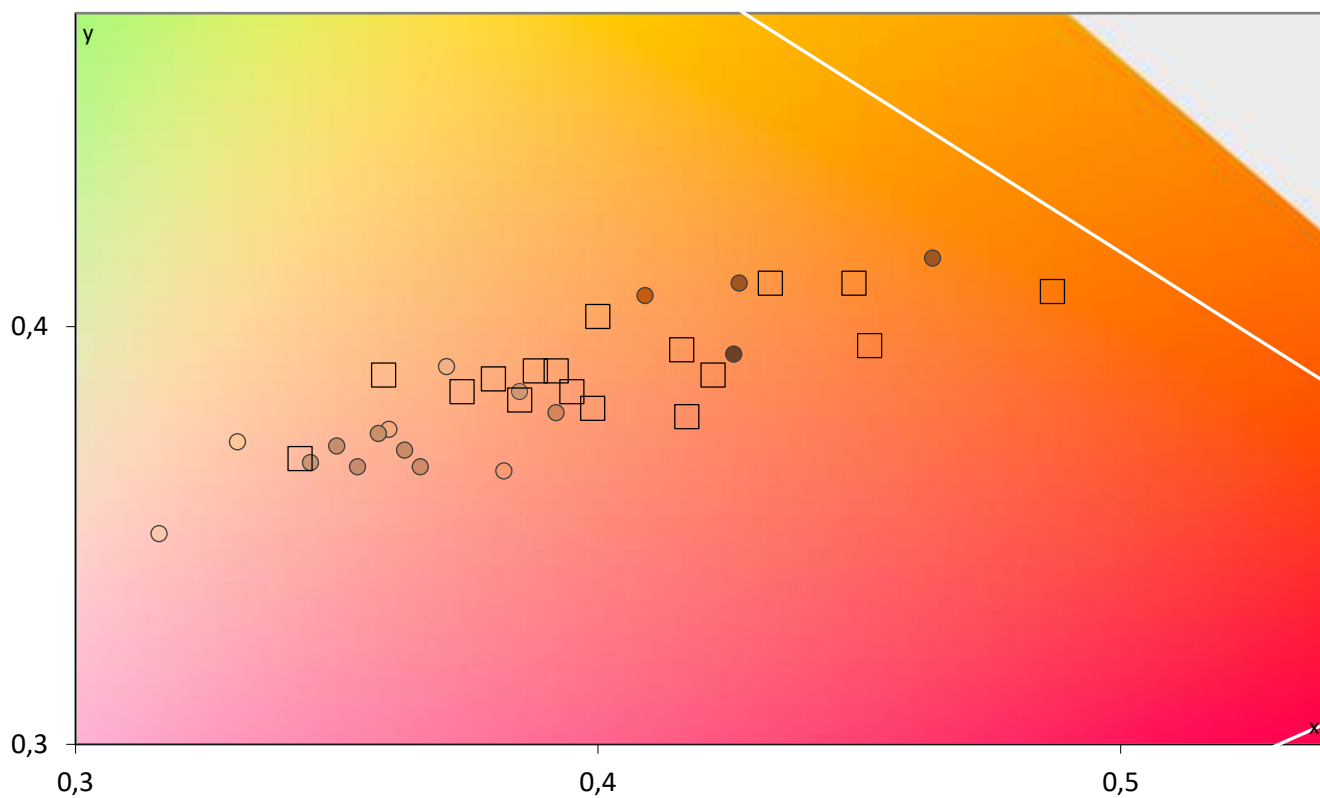

Skorelowana temperatura barwowa

Diagram chromatyczności CIE

Luminancja barw

Błędy oddania barw (CIEDE 2000)

Paleta barw "ColorChecker"

Błędy oddania barw (CIEDE 2000)

delta L (94) palety barw "Color Checker"

Walidacja względem EBU 3213-E (CIE1960)

Histogram CIEDE 2000 (wszystkie próbki zmierzone do raportu)

Paleta barw "SG Skin Tones" (odcienie skóry)

Błędy oddania barw (CIEDE 2000)

Gamma

Jasność 100% bieli

77,8 [cd/m²]