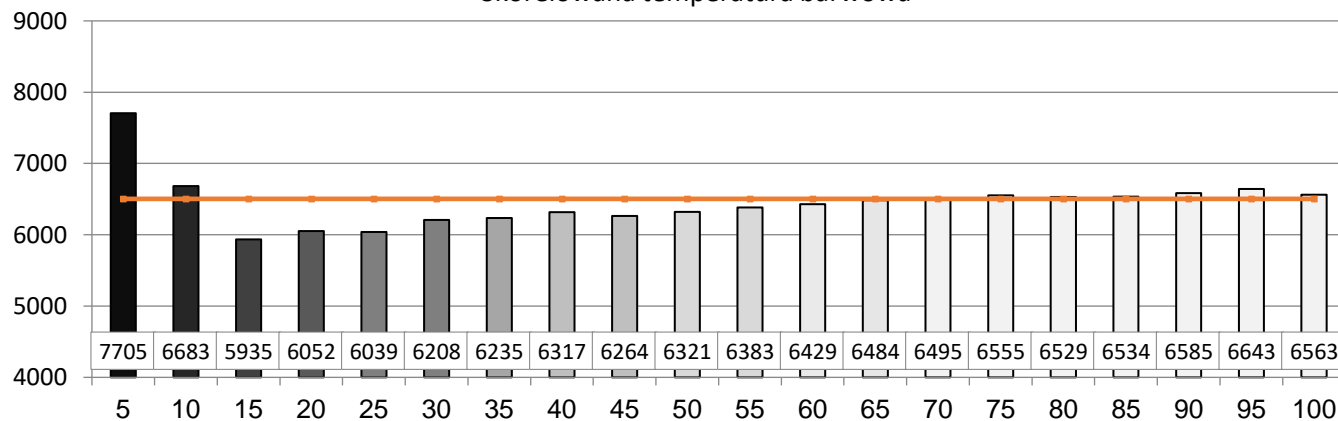

referencja

2,35

Średnia skorelowana temperatura barw (w przedziale 20-100%)

7 809 [K]

referencja

6503

Komentarz:

POMIARY PO KALIBRACJI

Skalibrowano do normy: **Rec 709 D65** gamma **2,35**

Balans bieli

Błędy palety szarości (CIEDE 2000)

Skorelowana temperatura barwowa

Diagram chromatyczności CIE

Luminancja barw

Błędy oddania barw (CIEDE 2000)

Paleta barw "ColorChecker"

Błędy oddania barw (CIEDE 2000)

delta L (94) palety barw "Color Checker"

Walidacja względem EBU 3213-E (CIE1960)

Histogram CIEDE 2000 (wszystkie próbki zmierzone do raportu)

Paleta barw "SG Skin Tones" (odcienie skóry)