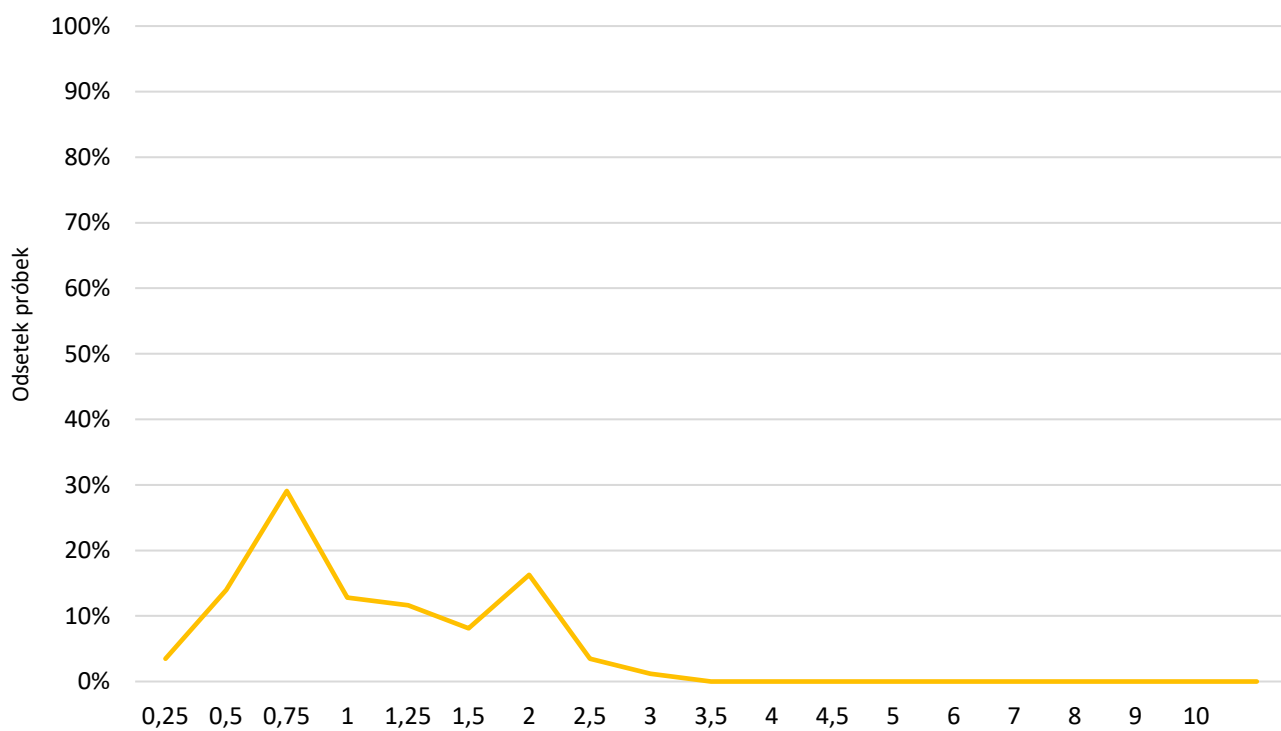

Paleta barw "ColorChecker"

Błędy oddania barw (CIEDE 2000)

delta L (94) palety barw "Color Checker"

Walidacja względem EBU 3213-E (CIE1960)

Histogram CIEDE 2000 (wszystkie próbki zmierzone do raportu)

Paleta barw "SG Skin Tones" (odcienie skóry)