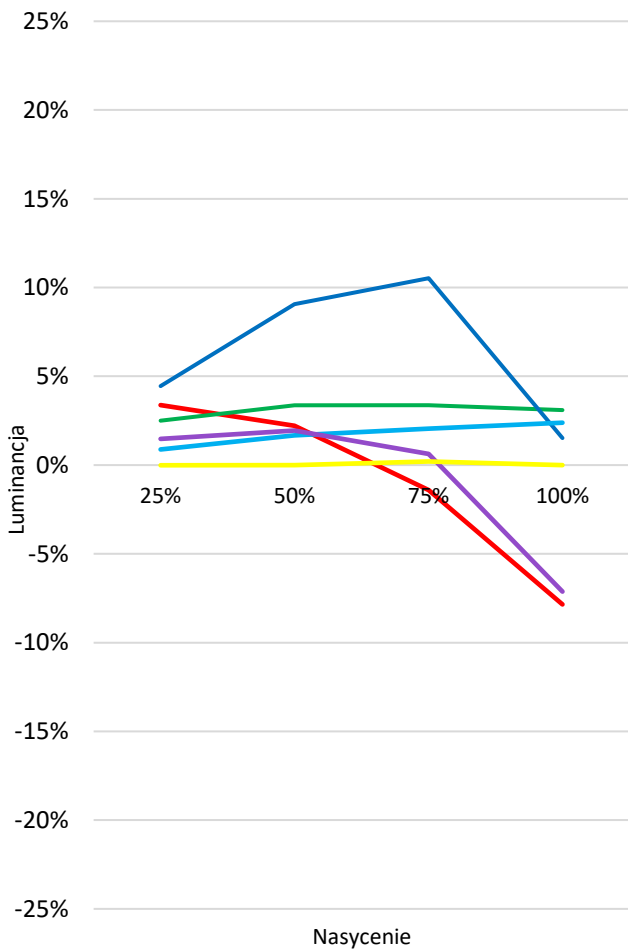

e-mail: info@skalibrujtv.pl

POMIARY PRZED KALIBRACJĄ

Najlepszy tryb fabryczny, lub zastane ustawienia użytkownika

Walidacja względem normy: **Rec 709 D65** gamma **2,35**

Balans bieli

Błędy palety szarości (CIEDE 2000)

Skorelowana temperatura barwowa

Diagram chromatyczności CIE

Luminancja barw

Błędy oddania barw (CIEDE 2000)

Paleta barw "ColorChecker"

Błędy oddania barw (CIEDE 2000)

delta L (94) palety barw "Color Checker"

Walidacja względem EBU 3213-E (CIE1960)

Histogram CIEDE 2000 (wszystkie próbki zmierzone do raportu)

Paleta barw "SG Skin Tones" (odcienie skóry)

Błędy oddania barw (CIEDE 2000)

Gamma

Jasność 100% bieli

77,8 [cd/m²]