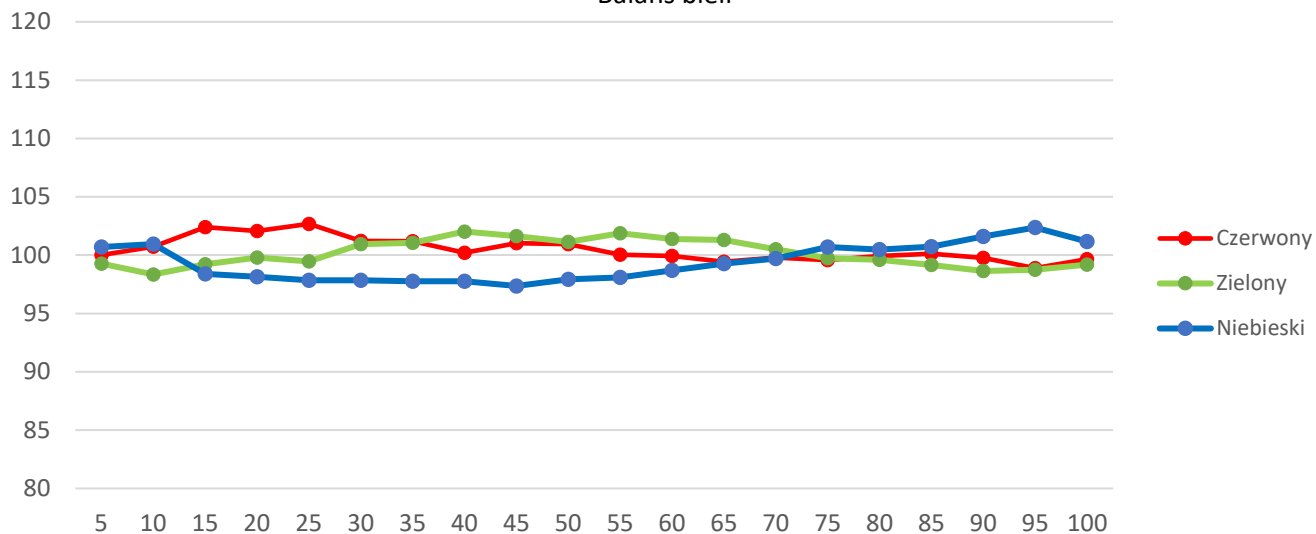

POMIARY PO KALIBRACJI

Skalibrowano do normy: **Rec 709 D65** gamma **2,35**

Balans bieli