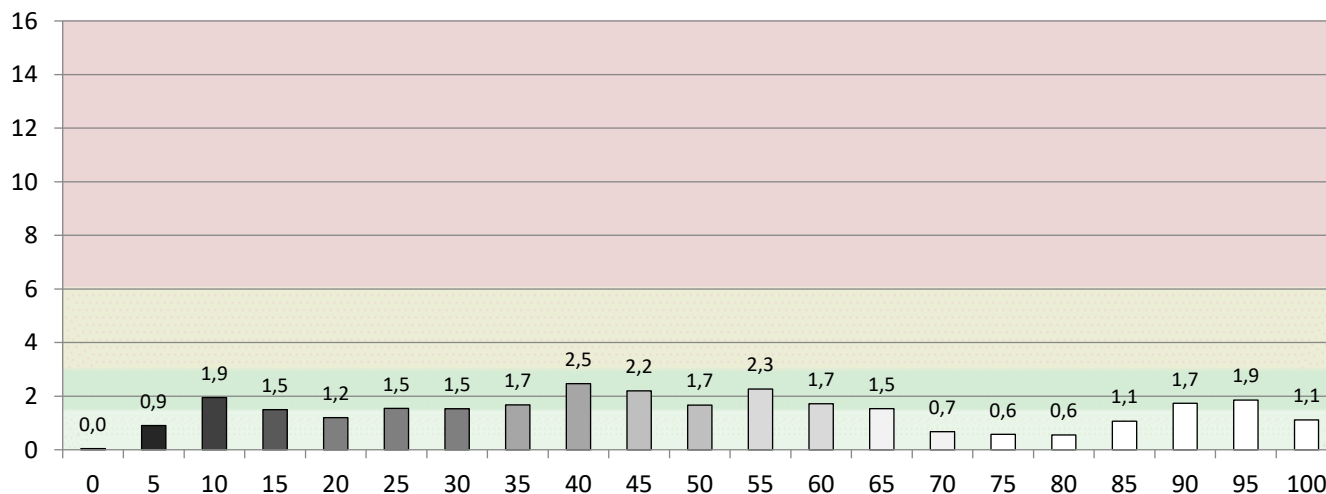

Błędy palety szarości (CIEDE 2000)