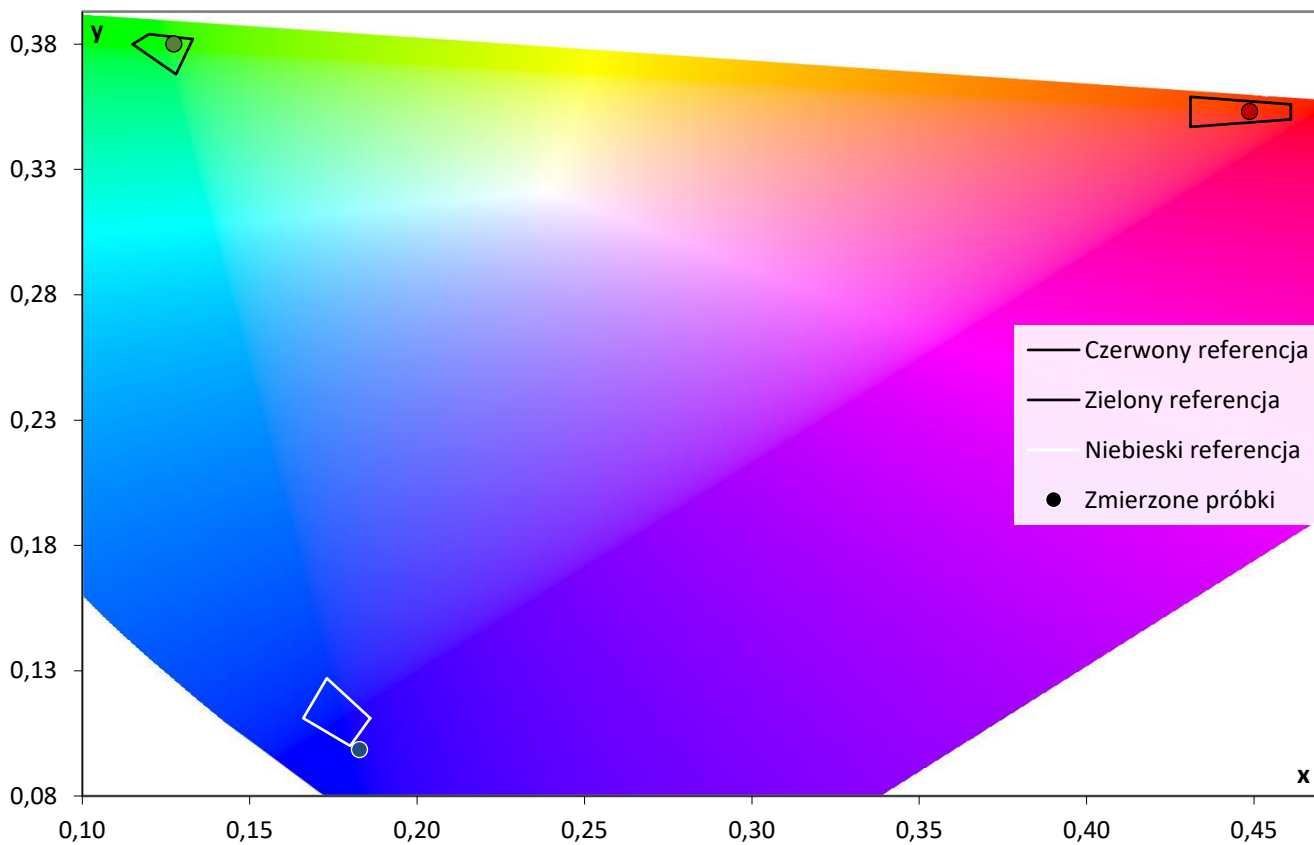

Skorelowana temperatura barwowa

Diagram chromatyczności CIE

Luminancja barw

Błędy oddania barw (CIEDE 2000)

Paleta barw "ColorChecker"

Błędy oddania barw (CIEDE 2000)

delta L (94) palety barw "Color Checker"

Walidacja względem EBU 3213-E (CIE1960)

Histogram CIEDE 2000 (wszystkie próbki zmierzone do raportu)

Paleta barw "SG Skin Tones" (odcienie skóry)

Błędy oddania barw (CIEDE 2000)

Gamma

Jasność 100% bieli

77,8 [cd/m²]