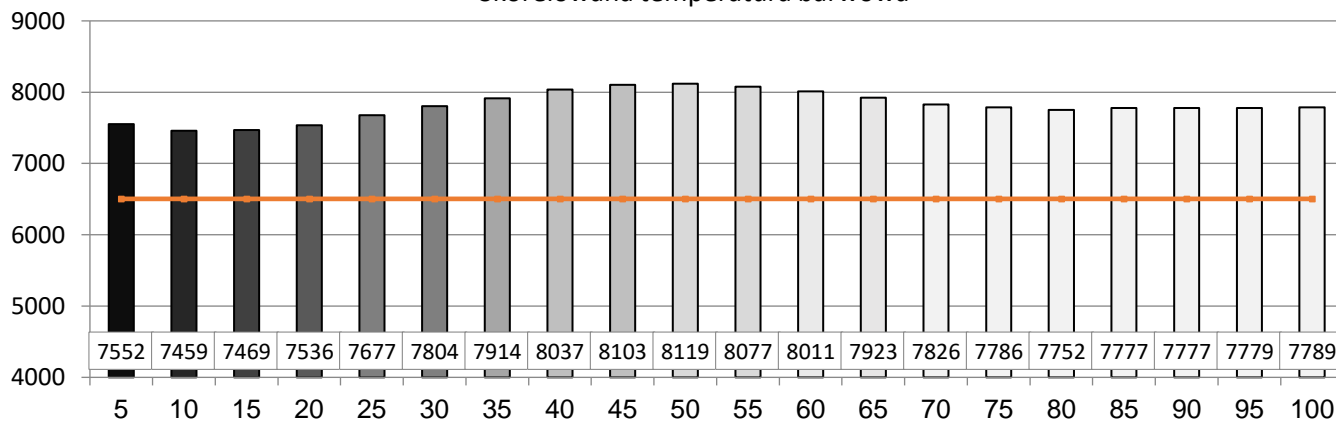

Skorelowana temperatura barwowa

Diagram chromatyczności CIE

Luminancja barw

Błędy oddania barw (CIEDE 2000)

Paleta barw "ColorChecker"

Błędy oddania barw (CIEDE 2000)

delta L (94) palety barw "Color Checker"

Walidacja względem EBU 3213-E (CIE1960)

Histogram CIEDE 2000 (wszystkie próbki zmierzone do raportu)

Paleta barw "SG Skin Tones" (odcienie skóry)

Błędy oddania barw (CIEDE 2000)

Gamma

Jasność 100% bieli

77,8 [cd/m²]