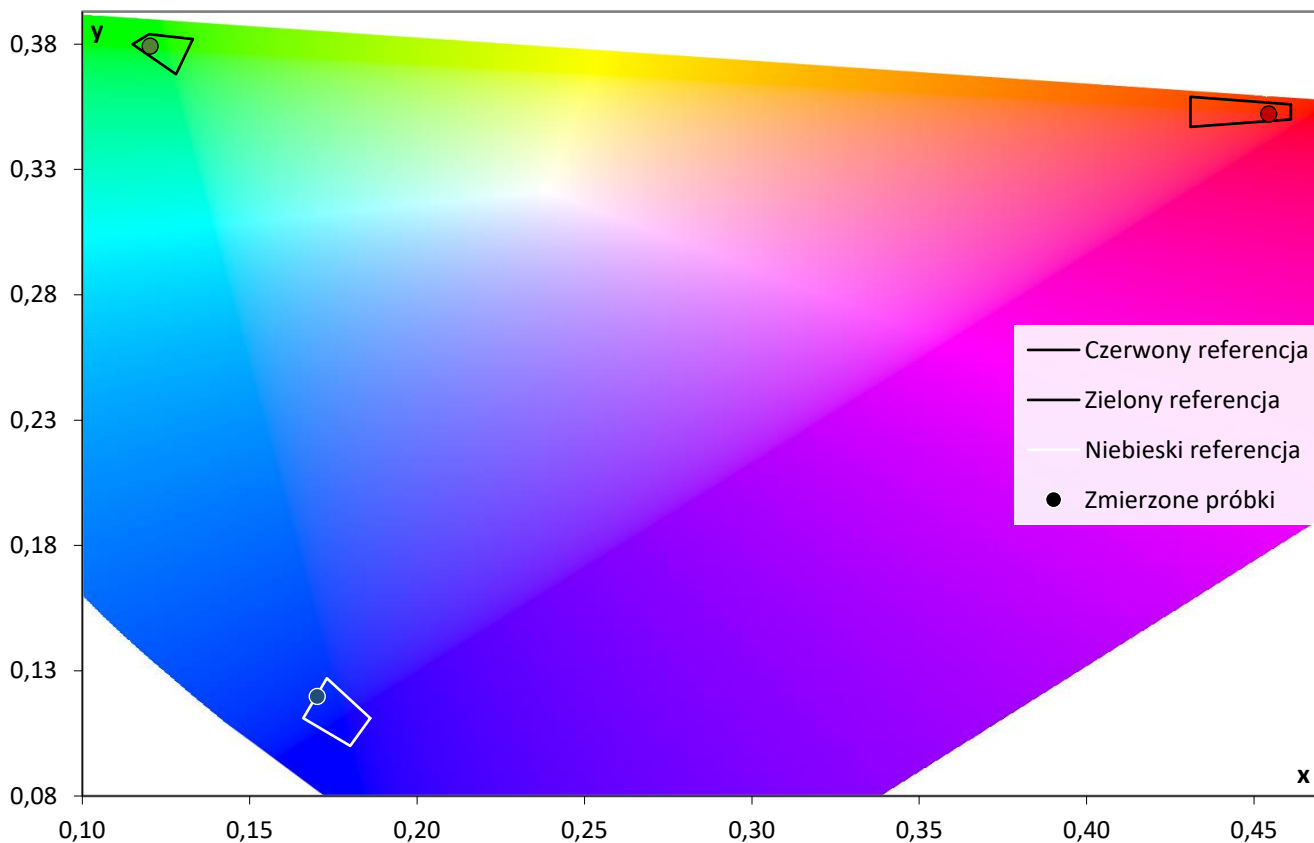

Paleta barw "ColorChecker"

Błędy oddania barw (CIEDE 2000)

delta L (94) palety barw "Color Checker"

Walidacja względem EBU 3213-E (CIE1960)

Histogram CIEDE 2000 (wszystkie próbki zmierzone do raportu)

Paleta barw "SG Skin Tones" (odcienie skóry)