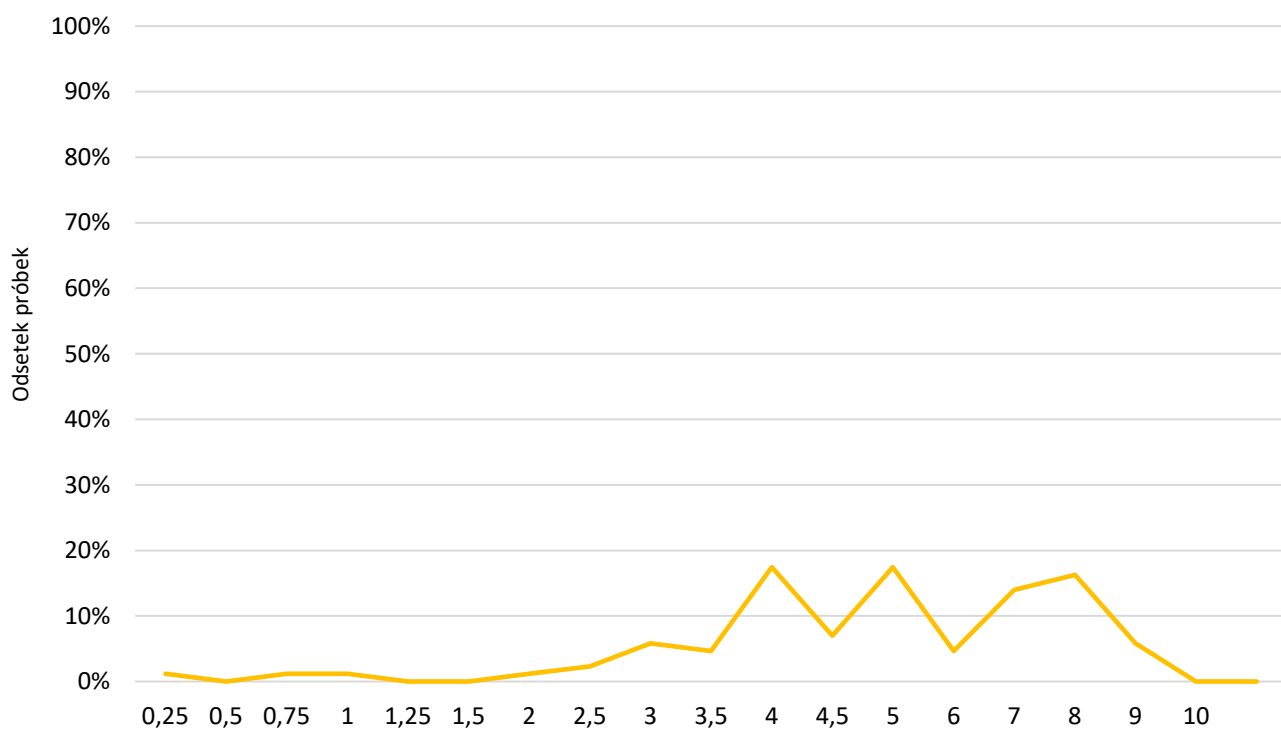

Histogram CIEDE 2000 (wszystkie próbki zmierzone do raportu)