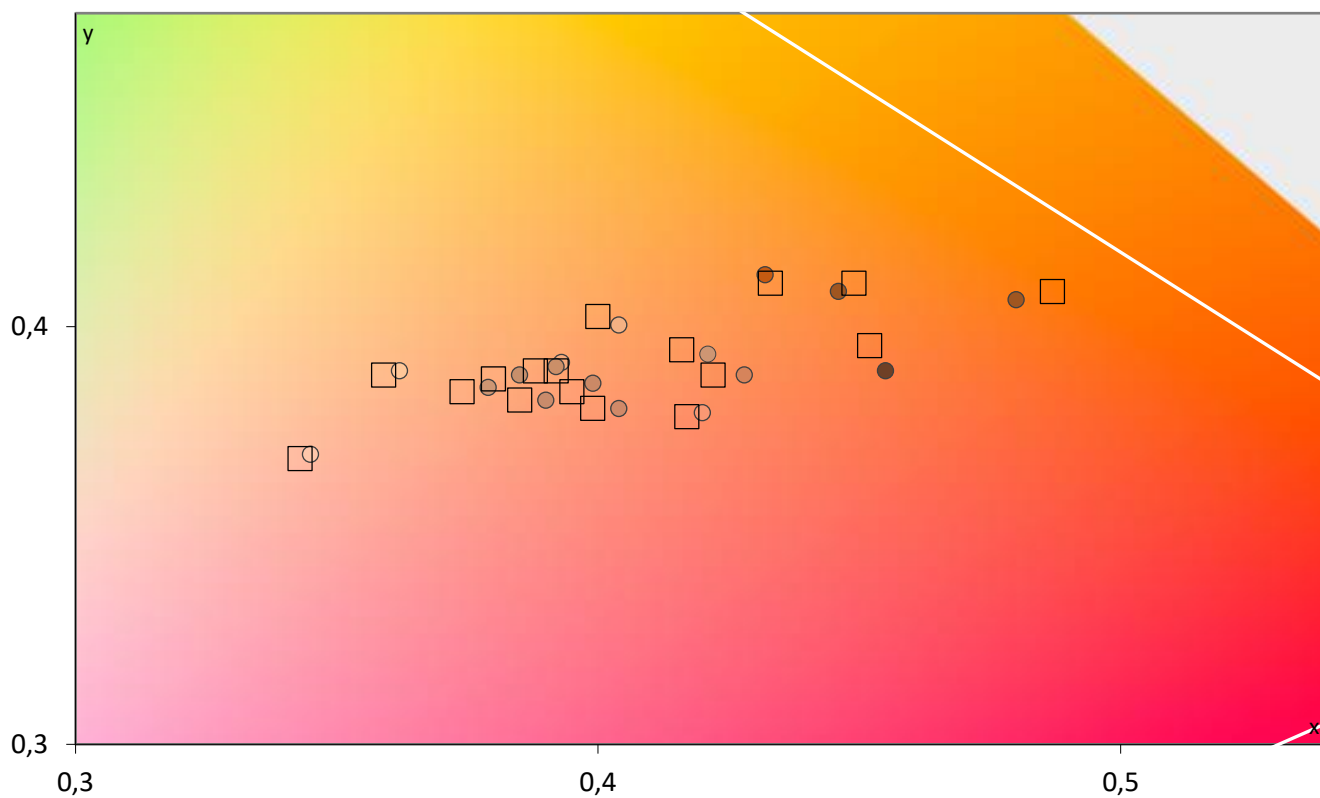

Paleta barw "ColorChecker"

Błędy oddania barw (CIEDE 2000)

delta L (94) palety barw "Color Checker"

Walidacja względem EBU 3213-E (CIE1960)

Histogram CIEDE 2000 (wszystkie próbki zmierzone do raportu)

Paleta barw "SG Skin Tones" (odcienie skóry)