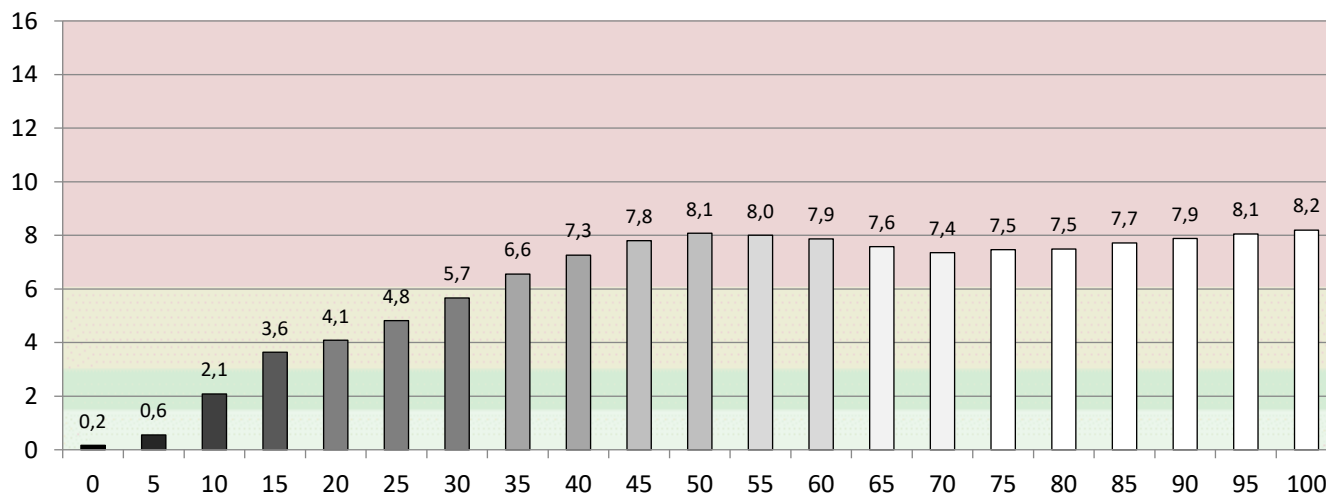

e-mail: info@skalibrujtv.pl

POMIARY PRZED KALIBRACJĄ

Najlepszy tryb fabryczny, lub zastane ustawienia użytkownika

Walidacja względem normy: **Rec 709 D65** gamma **2,35**

Balans bieli

Błędy palety szarości (CIEDE 2000)

Skorelowana temperatura barwowa

Diagram chromatyczności CIE

Luminancja barw

Błędy oddania barw (CIEDE 2000)

Paleta barw "ColorChecker"

Błędy oddania barw (CIEDE 2000)

delta L (94) palety barw "Color Checker"