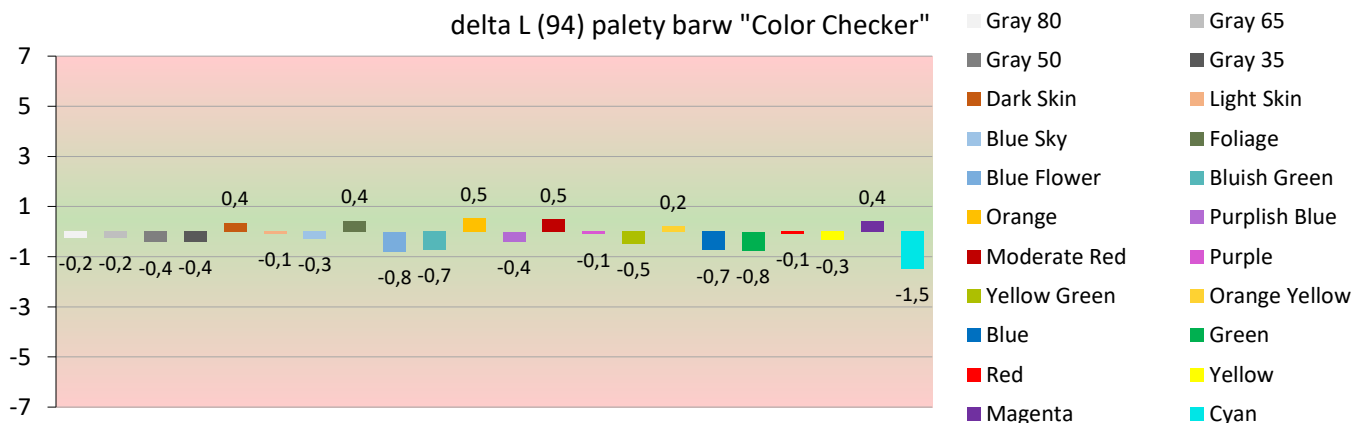

Kontrast ON/OFF

7778 :1

Średnia deltaE barw standardowych

4,4

maksymalna

7,5

Średnia deltaE barw ze wzornika

4,8

referencja

2,35

Średnia skorelowana temperatura barw (w przedziale 20-100%)

7 809 [K]

referencja

6503

Komentarz:

POMIARY PO KALIBRACJI

Skalibrowano do normy: **Rec 709 D65** gamma **2,35**

Balans bieli

Błędy palety szarości (CIEDE 2000)

Skorelowana temperatura barwowa

Diagram chromatyczności CIE

Luminancja barw

Błędy oddania barw (CIEDE 2000)

Paleta barw "ColorChecker"

Błędy oddania barw (CIEDE 2000)

delta L (94) palety barw "Color Checker"

Walidacja względem EBU 3213-E (CIE1960)

Histogram CIEDE 2000 (wszystkie próbki zmierzone do raportu)

Paleta barw "SG Skin Tones" (odcienie skóry)