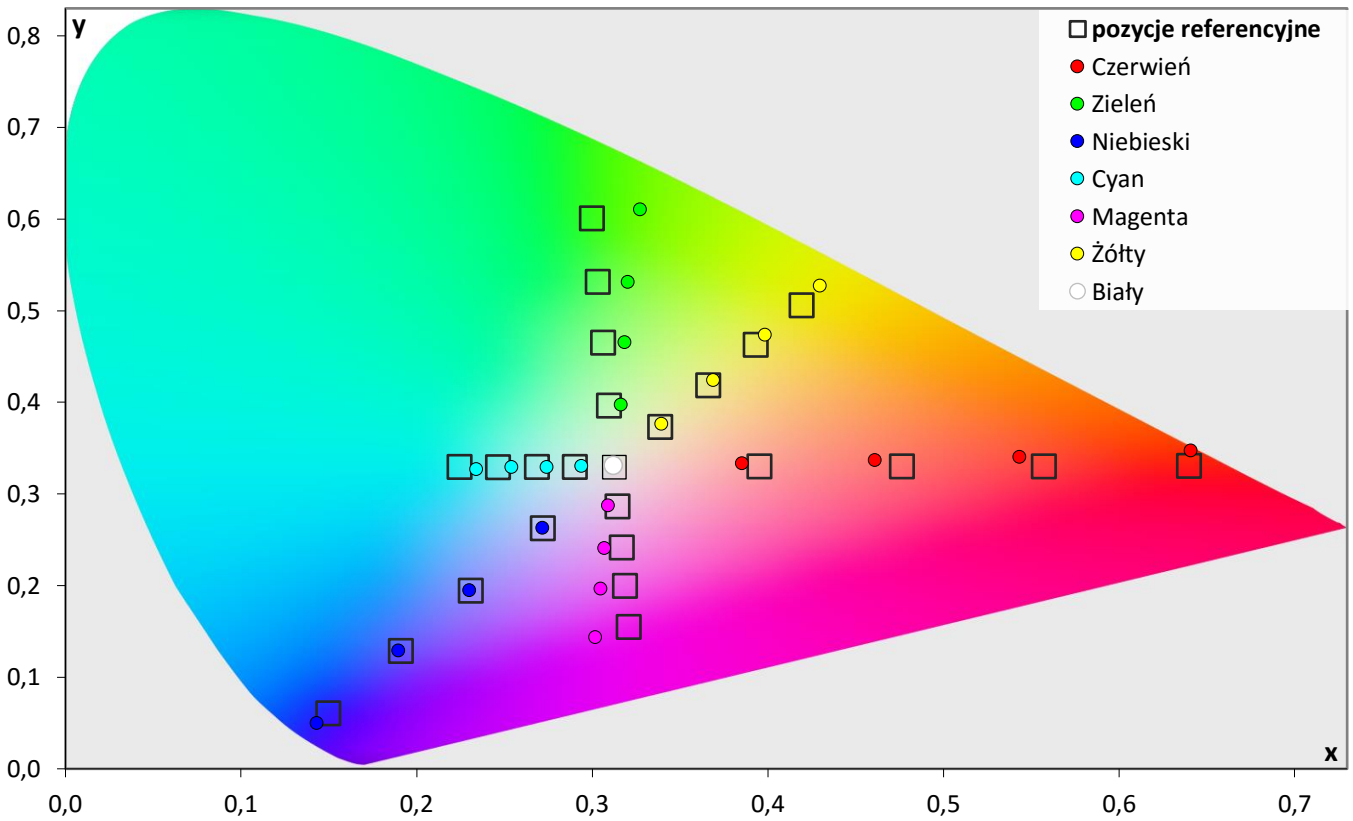

Błędy oddania barw (CIEDE 2000)

Paleta barw "ColorChecker"

Błędy oddania barw (CIEDE 2000)

delta L (1994)

Histogram dE (wszystkie próbki)

Paleta barw "SG Skin Tones" (odcienie skóry)

Błędy oddania barw (CIEDE 2000)

6,8

Uśredniony współczynnik gamma

2,08

referencja

2,35

Średnia skorelowana temperatura barw (w przedziale 20-100%

6 780 [K]

referencja

6503

Komentarz:

brak

POMIARY PRZED KALIBRACJĄ

Dotyczy kalibracji **2D**
Skalibrowanego do normy:

dla obrazu **Rec 709 D65**

Full HD i SD
gamma **2,20**

Diagram chromatyczności CIE

Luminancja barw

Błędy oddania barw (CIEDE 2000)

Paleta barw "ColorChecker"

Błędy oddania barw (CIEDE 2000)

delta L (1994)

Histogram ΔE (wszystkie próbki)

Paleta barw "SG Skin Tones" (odcienie skóry)

Błędy oddania barw (CIEDE 2000)