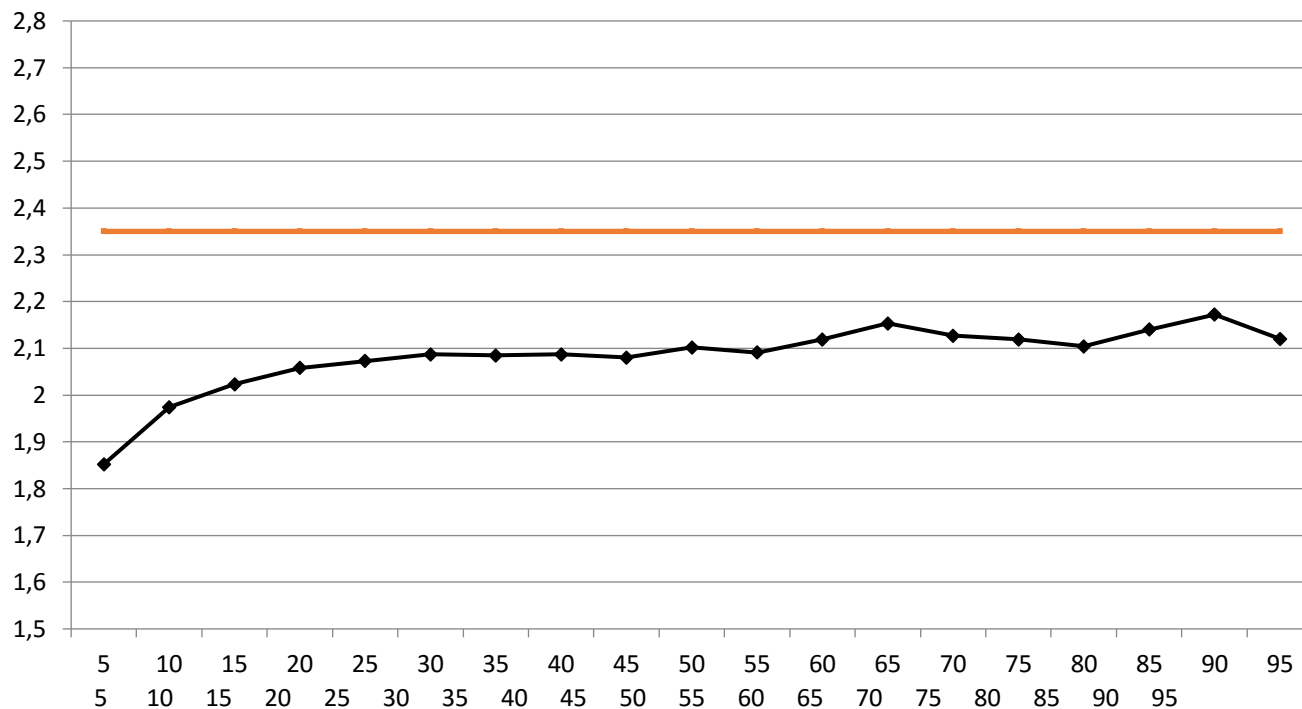

Gamma

Jasność 100% bieli

197,1 [cd/m²]

Kontrast ON/OFF

289 :1

Średnia deltaE barw standardowych

3,6

maksymalna

7,5

Średnia deltaE barw ze wzornika

4,4

maksymalna

7,8

Średnia deltaE palety szarości

4,6

maksymalna

6,8

Uśredniony współczynnik gamma

2,08

referencja

2,35

Średnia skorelowana temperatura barw (w przedziale 20-100%

6 780 [K]

referencja

6503

Komentarz:

brak