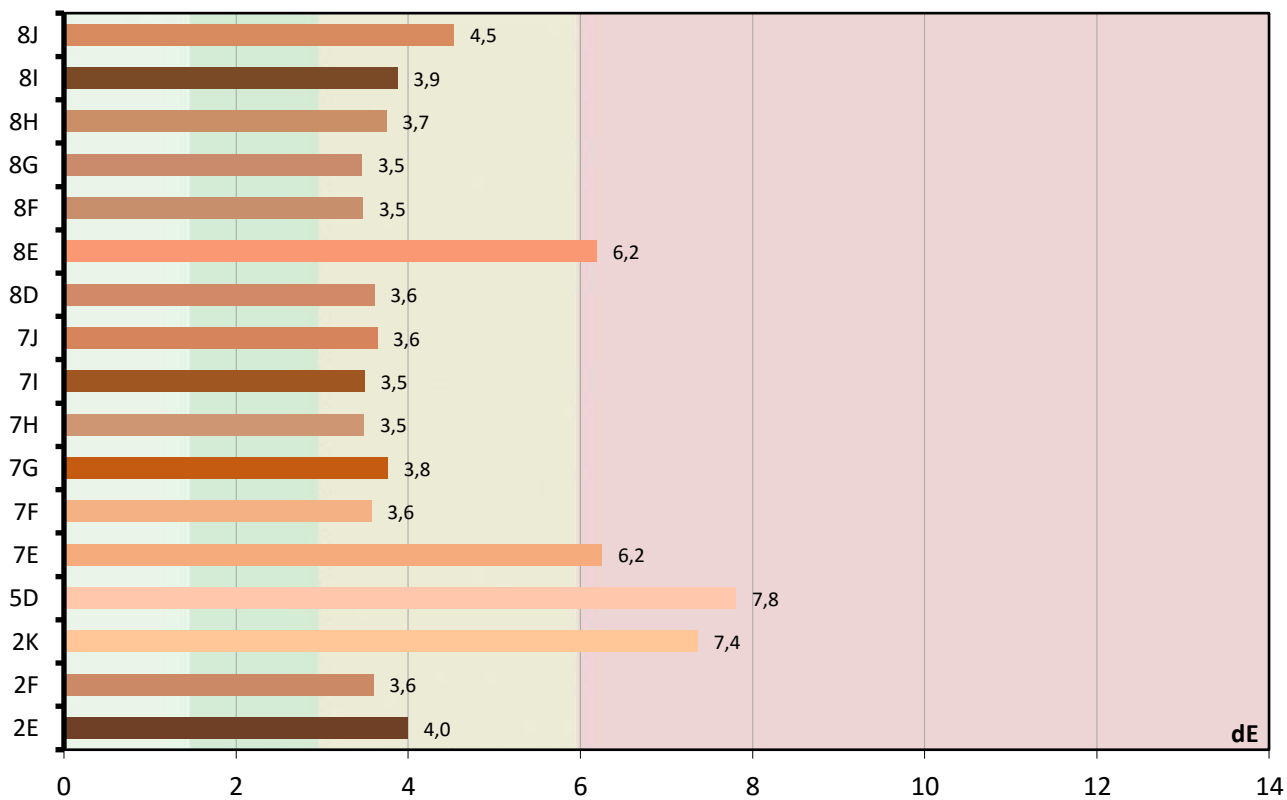

Błędy oddania barw (CIEDE 2000)

Paleta barw "ColorChecker"

Błędy oddania barw (CIEDE 2000)

delta L (1994)

Histogram dE (wszystkie próbki)

Paleta barw "SG Skin Tones" (odcienie skóry)

Błędy oddania barw (CIEDE 2000)

Gamma

Jasność 100% bieli

197,1 [cd/m²]

Kontrast ON/OFF

289 :1

Średnia deltaE barw standardowych

3,6

maksymalna

7,5

Średnia deltaE barw ze wzornika

4,4

maksymalna

7,8

Średnia deltaE palety szarości

4,6

maksymalna