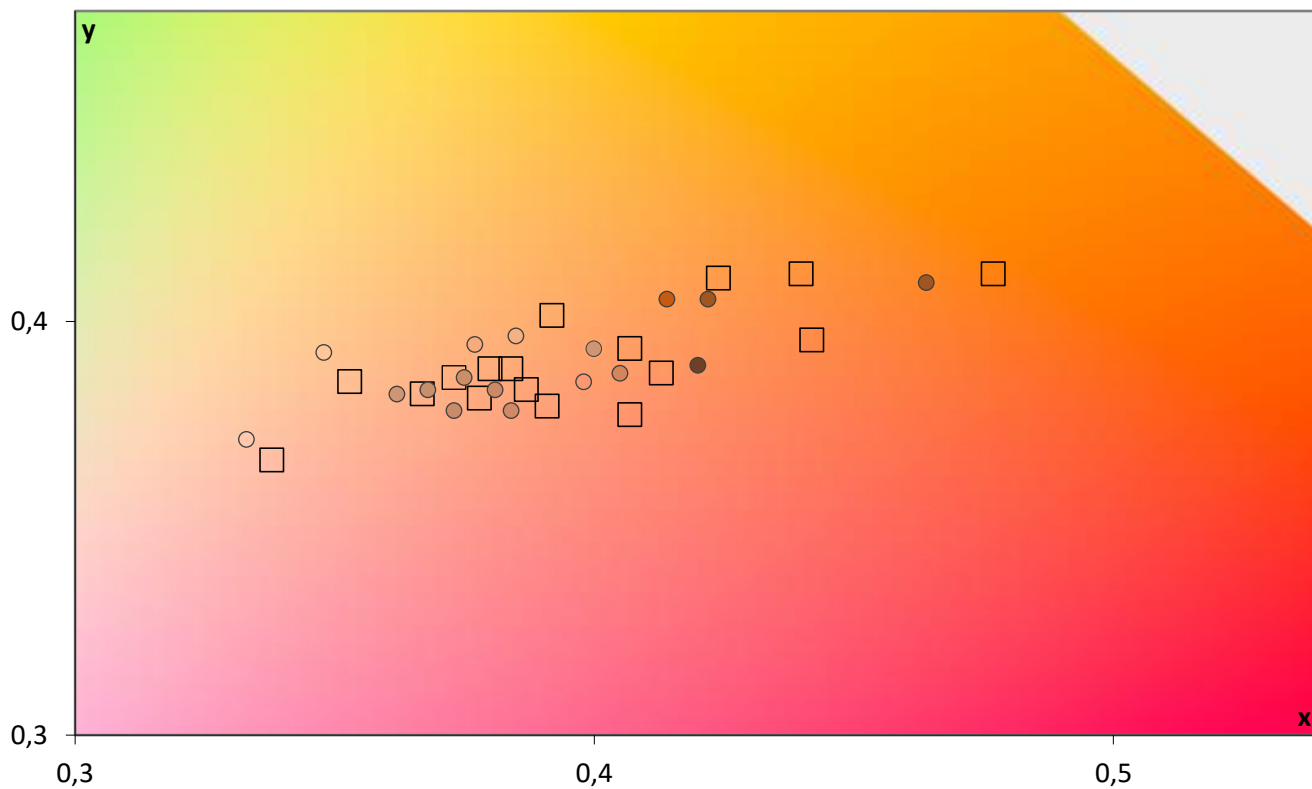

Luminancja barw

Błędy oddania barw (CIEDE 2000)

Paleta barw "ColorChecker"

Błędy oddania barw (CIEDE 2000)

delta L (1994)

Histogram ΔE (wszystkie próbki)

Paleta barw "SG Skin Tones" (odcienie skóry)

Błędy oddania barw (CIEDE 2000)