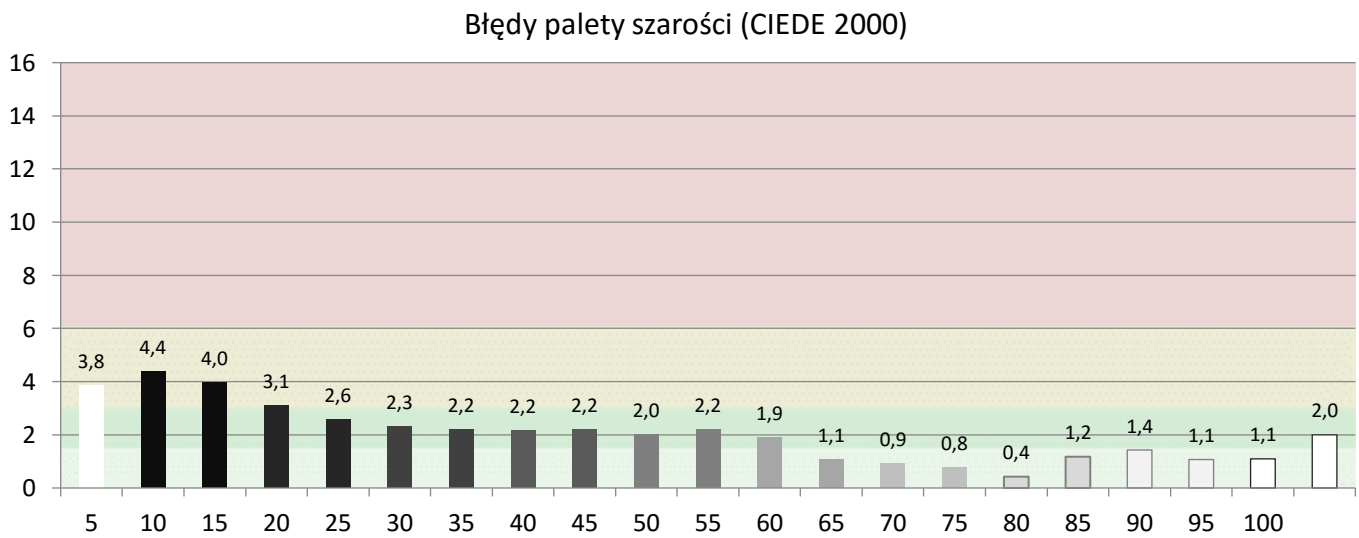

6503

Komentarz:

brak

POMIARY PRZED KALIBRACJĄ

Dotyczy kalibracji **2D**
Skalibrowanego do normy:

dla obrazu **Rec 709 D65**

Full HD i SD
gamma **2,20**

Diagram chromatyczności CIE

Luminancja barw

Błędy oddania barw (CIEDE 2000)

Paleta barw "ColorChecker"

Błędy oddania barw (CIEDE 2000)

delta L (1994)

Histogram ΔE (wszystkie próbki)

Paleta barw "SG Skin Tones" (odcienie skóry)

Błędy oddania barw (CIEDE 2000)