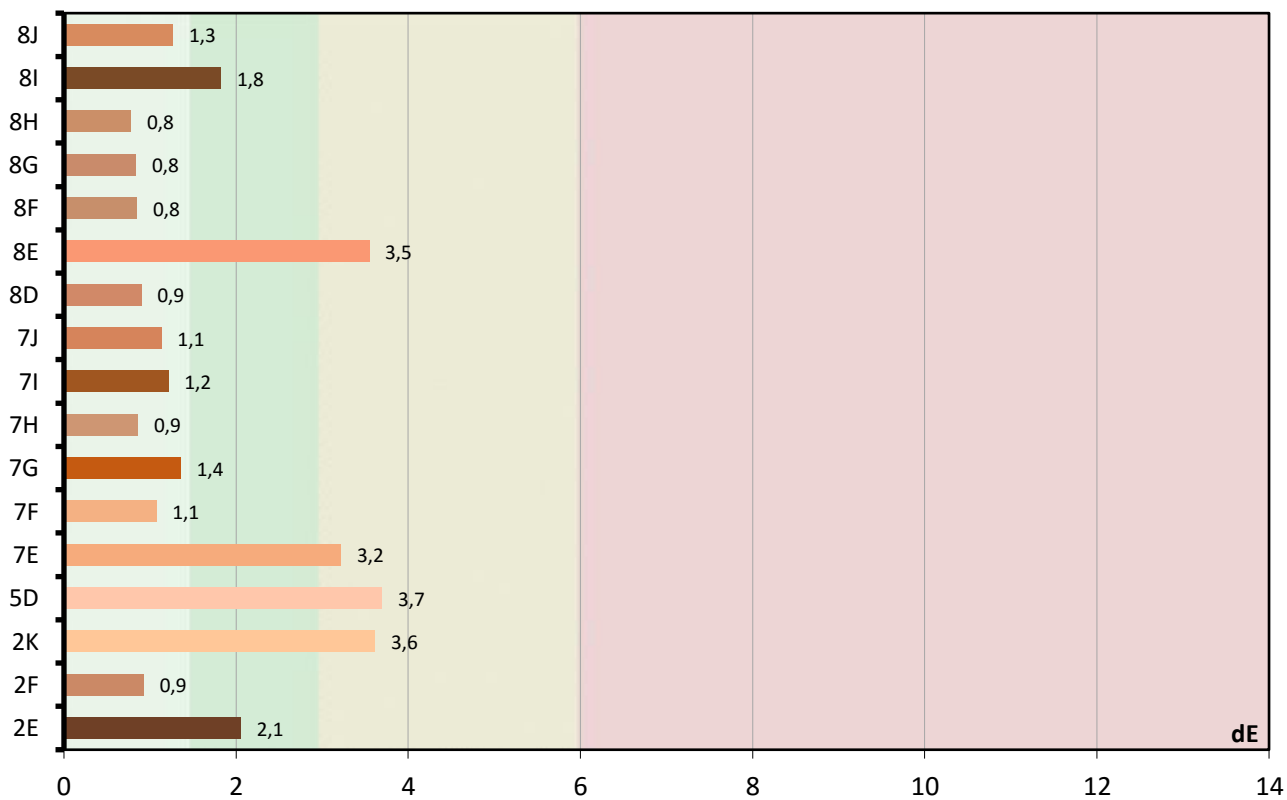

Luminancja barw

Błędy oddania barw (CIEDE 2000)

Paleta barw "ColorChecker"

Błędy oddania barw (CIEDE 2000)

delta L (1994)

Histogram ΔE (wszystkie próbki)

Paleta barw "SG Skin Tones" (odcienie skóry)

Błędy oddania barw (CIEDE 2000)