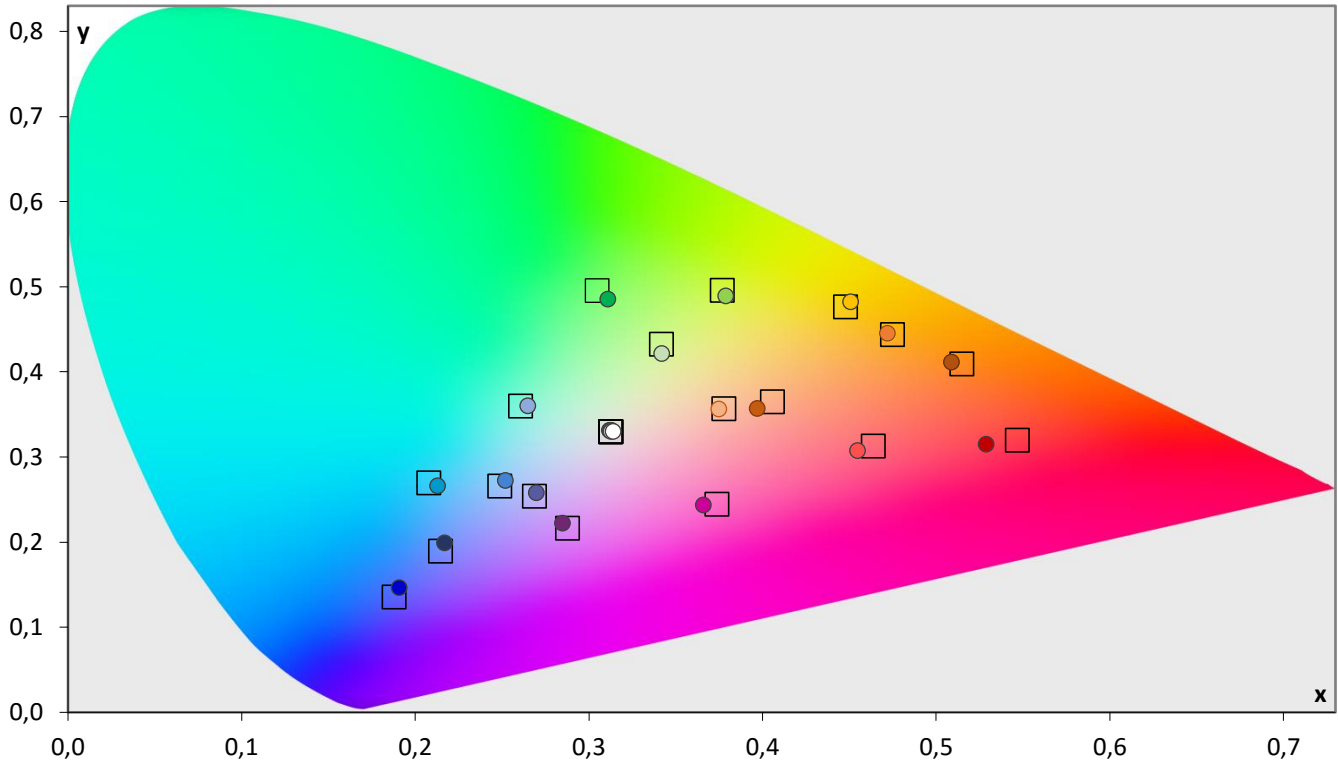

Błędy oddania barw (CIEDE 2000)

Paleta barw "ColorChecker"

Błędy oddania barw (CIEDE 2000)

delta L (1994)

Histogram dE (wszystkie próbki)

Paleta barw "SG Skin Tones" (odcienie skóry)

Błędy oddania barw (CIEDE 2000)

6503

Komentarz:

brak

POMIARY PRZED KALIBRACJĄ

Dotyczy kalibracji **2D**
Skalibrowanego do normy:

dla obrazu **Rec 709 D65**

Full HD i SD
gamma **2,20**

Diagram chromatyczności CIE

Luminancja barw

Błędy oddania barw (CIEDE 2000)

Paleta barw "ColorChecker"

Błędy oddania barw (CIEDE 2000)

delta L (1994)

Histogram ΔE (wszystkie próbki)

Paleta barw "SG Skin Tones" (odcienie skóry)

Błędy oddania barw (CIEDE 2000)