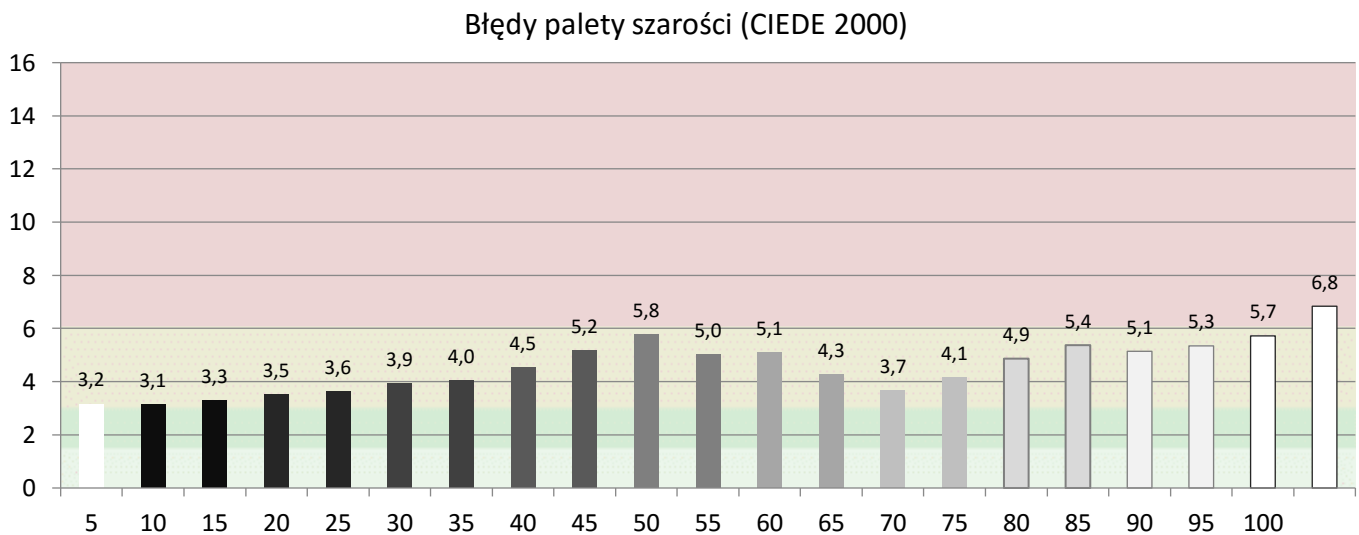

e-mail: info@skalibrujtv.pl

POMIARY PRZED KALIBRACJĄ

Najlepszy tryb fabryczny, lub zastane ustawienia użytkownika

Walidacja względem normy: **Rec 709 D65** gamma **2,35**

Diagram chromatyczności CIE

Luminancja barw

Błędy oddania barw (CIEDE 2000)

Paleta barw "ColorChecker"

Błędy oddania barw (CIEDE 2000)

delta L (1994)

Histogram dE (wszystkie próbki)

Paleta barw "SG Skin Tones" (odcienie skóry)

Błędy oddania barw (CIEDE 2000)