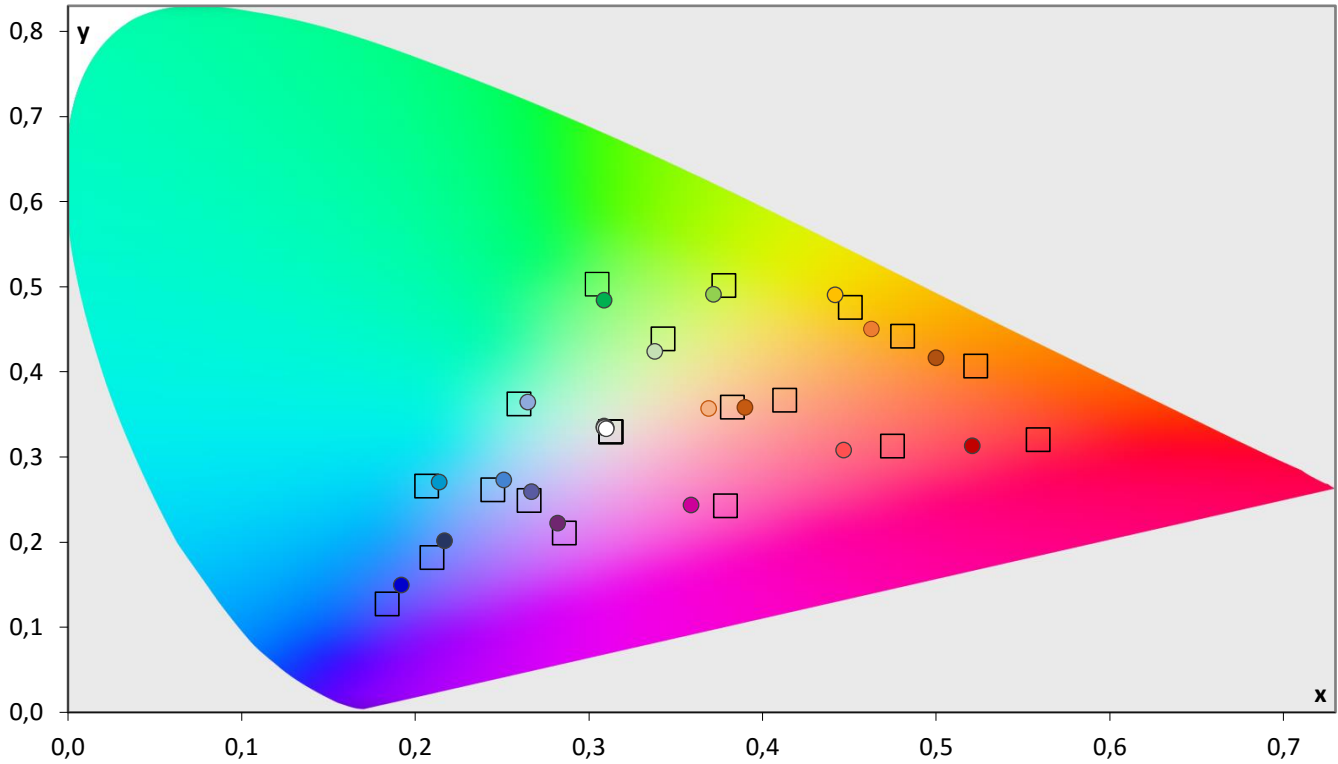

e-mail: info@skalibrujtv.pl

POMIARY PRZED KALIBRACJĄ

Najlepszy tryb fabryczny, lub zastane ustawienia użytkownika

Walidacja względem normy: **Rec 709 D65** gamma **2,35**

Diagram chromatyczności CIE

Luminancja barw

Błędy oddania barw (CIEDE 2000)

Paleta barw "ColorChecker"

Błędy oddania barw (CIEDE 2000)

delta L (1994)

Histogram dE (wszystkie próbki)

Paleta barw "SG Skin Tones" (odcienie skóry)

Błędy oddania barw (CIEDE 2000)