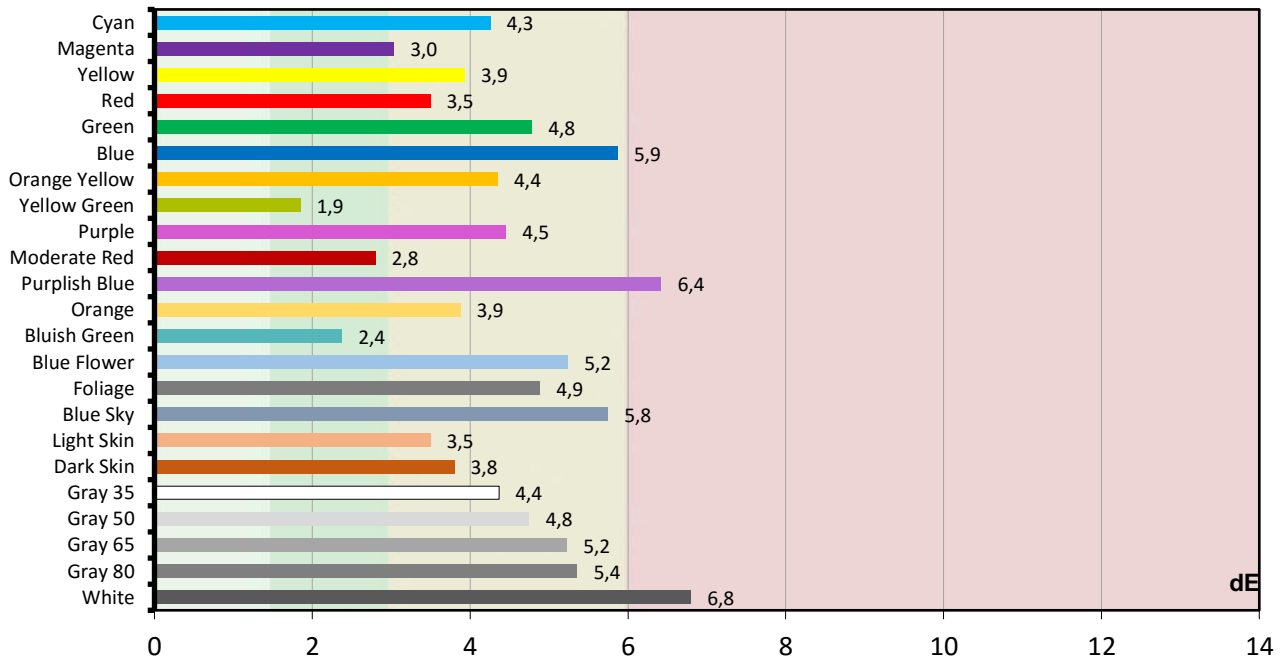

e-mail: info@skalibrujtv.pl

POMIARY PRZED KALIBRACJĄ

Najlepszy tryb fabryczny, lub zastane ustawienia użytkownika

Walidacja względem normy: **Rec 709 D65** gamma **2,35**

Diagram chromatyczności CIE

Luminancja barw

Błędy oddania barw (CIEDE 2000)

Paleta barw "ColorChecker"

Błędy oddania barw (CIEDE 2000)

delta L (1994)

Histogram dE (wszystkie próbki)

Paleta barw "SG Skin Tones" (odcienie skóry)

Błędy oddania barw (CIEDE 2000)