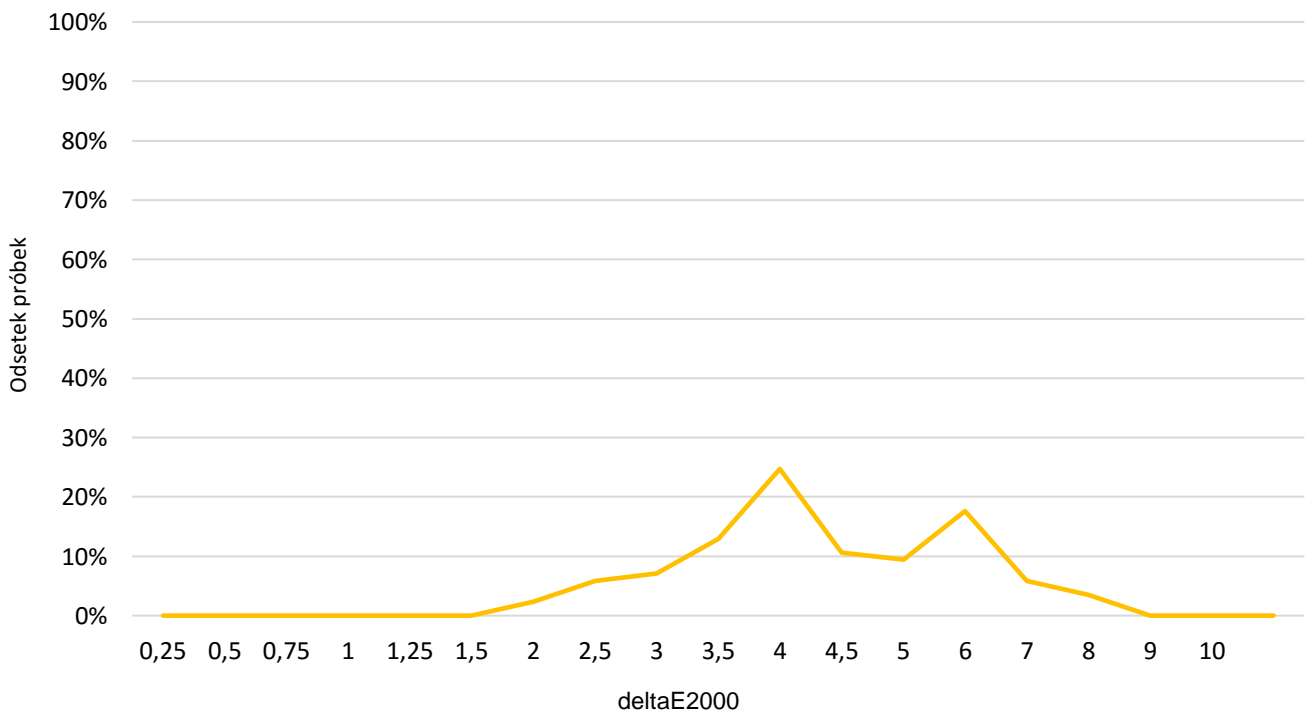

Błędy oddania barw (CIEDE 2000)

Paleta barw "ColorChecker"

Błędy oddania barw (CIEDE 2000)

delta L (1994)

Histogram dE (wszystkie próbki)

Paleta barw "SG Skin Tones" (odcienie skóry)

Błędy oddania barw (CIEDE 2000)