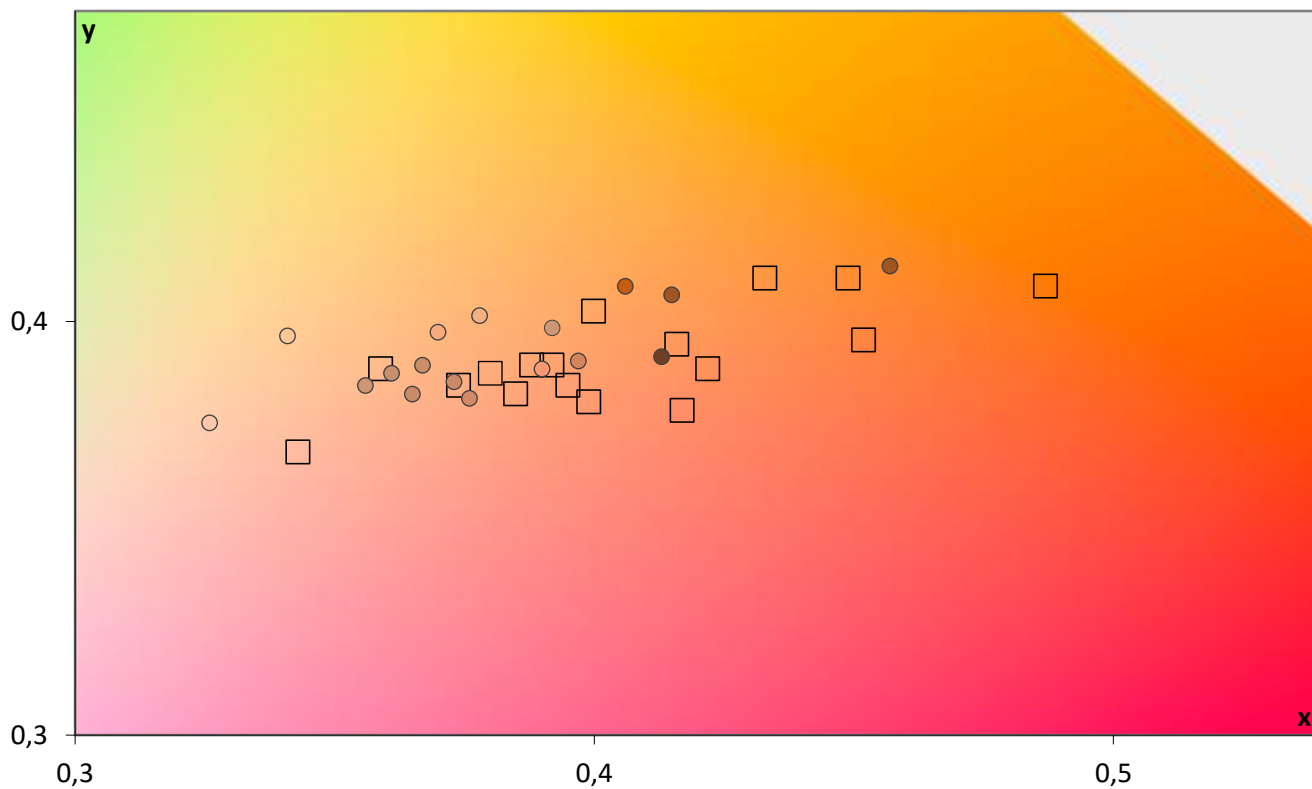

Błędy oddania barw (CIEDE 2000)

Paleta barw "ColorChecker"

Błędy oddania barw (CIEDE 2000)

delta L (1994)

Histogram dE (wszystkie próbki)

Paleta barw "SG Skin Tones" (odcienie skóry)

Błędy oddania barw (CIEDE 2000)

Gamma

Jasność 100% bieli

197,1 [cd/m²]

Kontrast ON/OFF

289 :1

Średnia deltaE barw standardowych

3,6

maksymalna