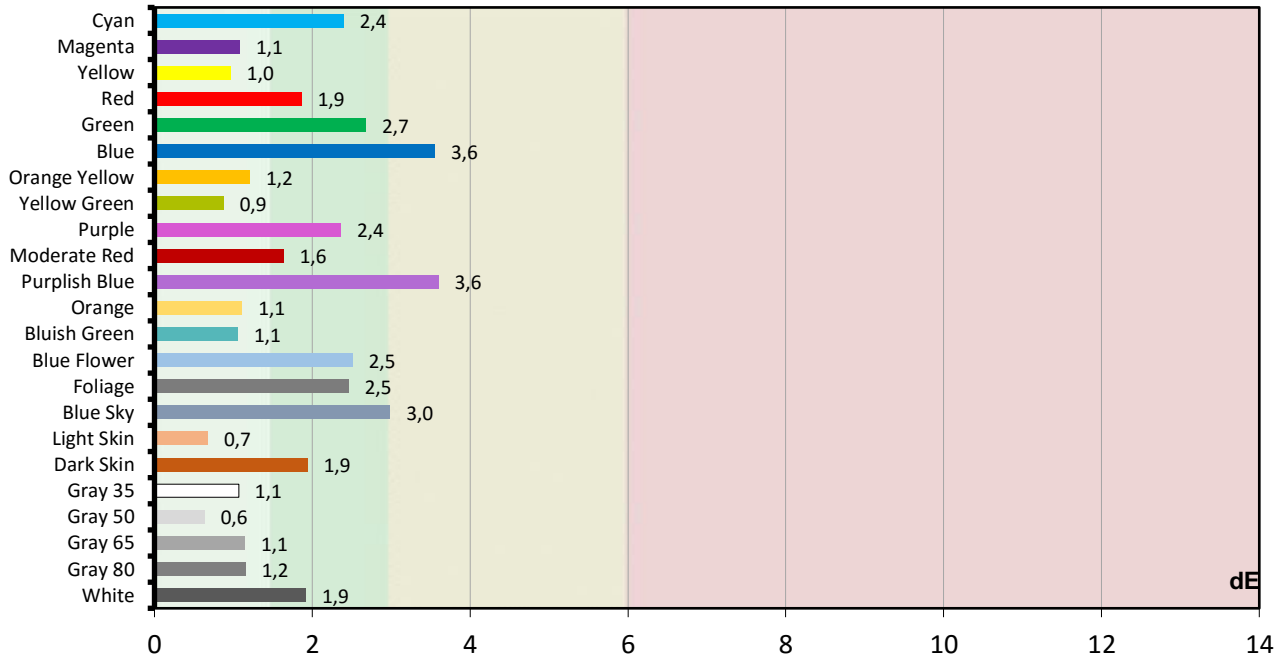

Luminancja barw

Błędy oddania barw (CIEDE 2000)

Paleta barw "ColorChecker"

Błędy oddania barw (CIEDE 2000)

delta L (1994)

Histogram ΔE (wszystkie próbki)

Paleta barw "SG Skin Tones" (odcienie skóry)

Błędy oddania barw (CIEDE 2000)