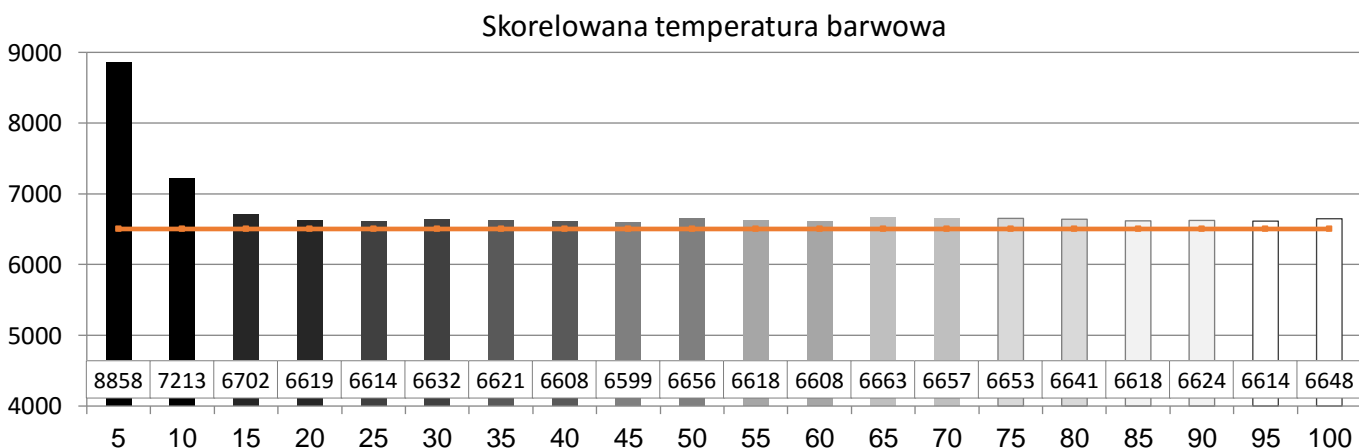

e-mail: info@skalibrujtv.pl

POMIARY PRZED KALIBRACJĄ

Najlepszy tryb fabryczny, lub zastane ustawienia użytkownika

Walidacja względem normy: **Rec 709 D65** gamma **2,35**

Diagram chromatyczności CIE

Luminancja barw

Błędy oddania barw (CIEDE 2000)

Paleta barw "ColorChecker"

Błędy oddania barw (CIEDE 2000)

delta L (1994)

Histogram dE (wszystkie próbki)

Paleta barw "SG Skin Tones" (odcienie skóry)

Błędy oddania barw (CIEDE 2000)