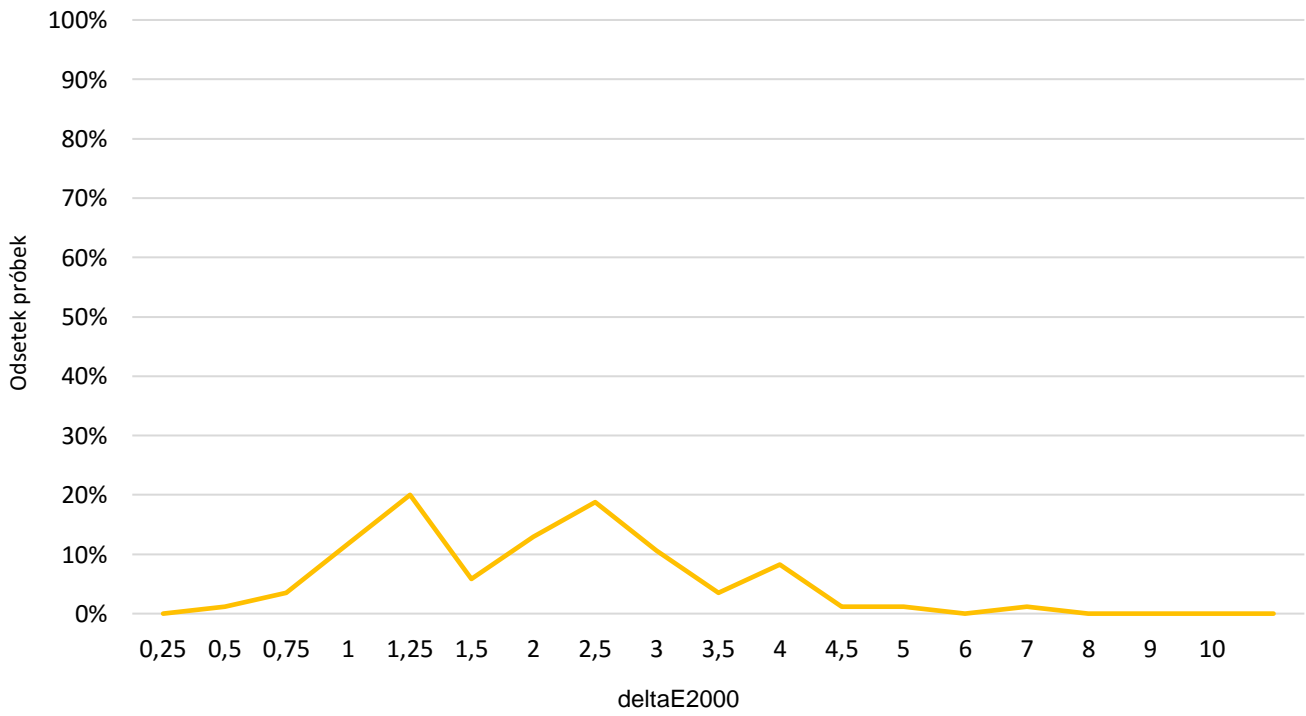

Luminancja barw

Błędy oddania barw (CIEDE 2000)

Paleta barw "ColorChecker"

Błędy oddania barw (CIEDE 2000)

delta L (1994)

Histogram ΔE (wszystkie próbki)

Paleta barw "SG Skin Tones" (odcienie skóry)

Błędy oddania barw (CIEDE 2000)