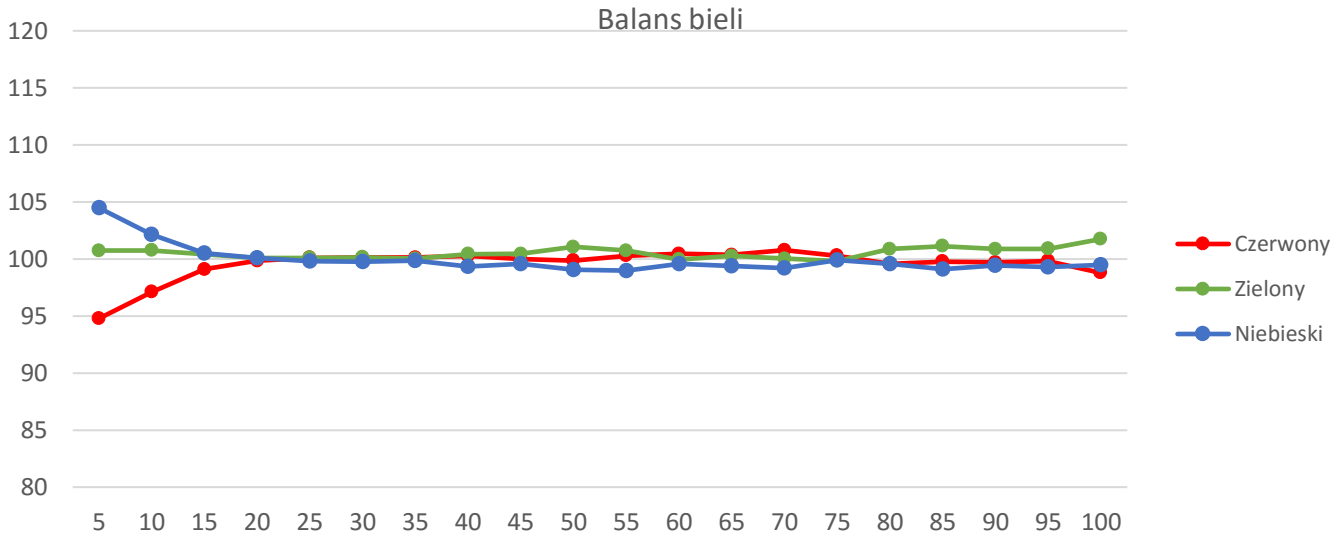

6503

Komentarz:

brak

POMIARY PRZED KALIBRACJĄ

Dotyczy kalibracji **2D**
Skalibrowanego do normy:

dla obrazu **Rec 709 D65**

Full HD i SD
gamma **2,20**

Diagram chromatyczności CIE

Luminancja barw

Błędy oddania barw (CIEDE 2000)

Paleta barw "ColorChecker"

Błędy oddania barw (CIEDE 2000)

delta L (1994)

Histogram ΔE (wszystkie próbki)

Paleta barw "SG Skin Tones" (odcienie skóry)

Błędy oddania barw (CIEDE 2000)