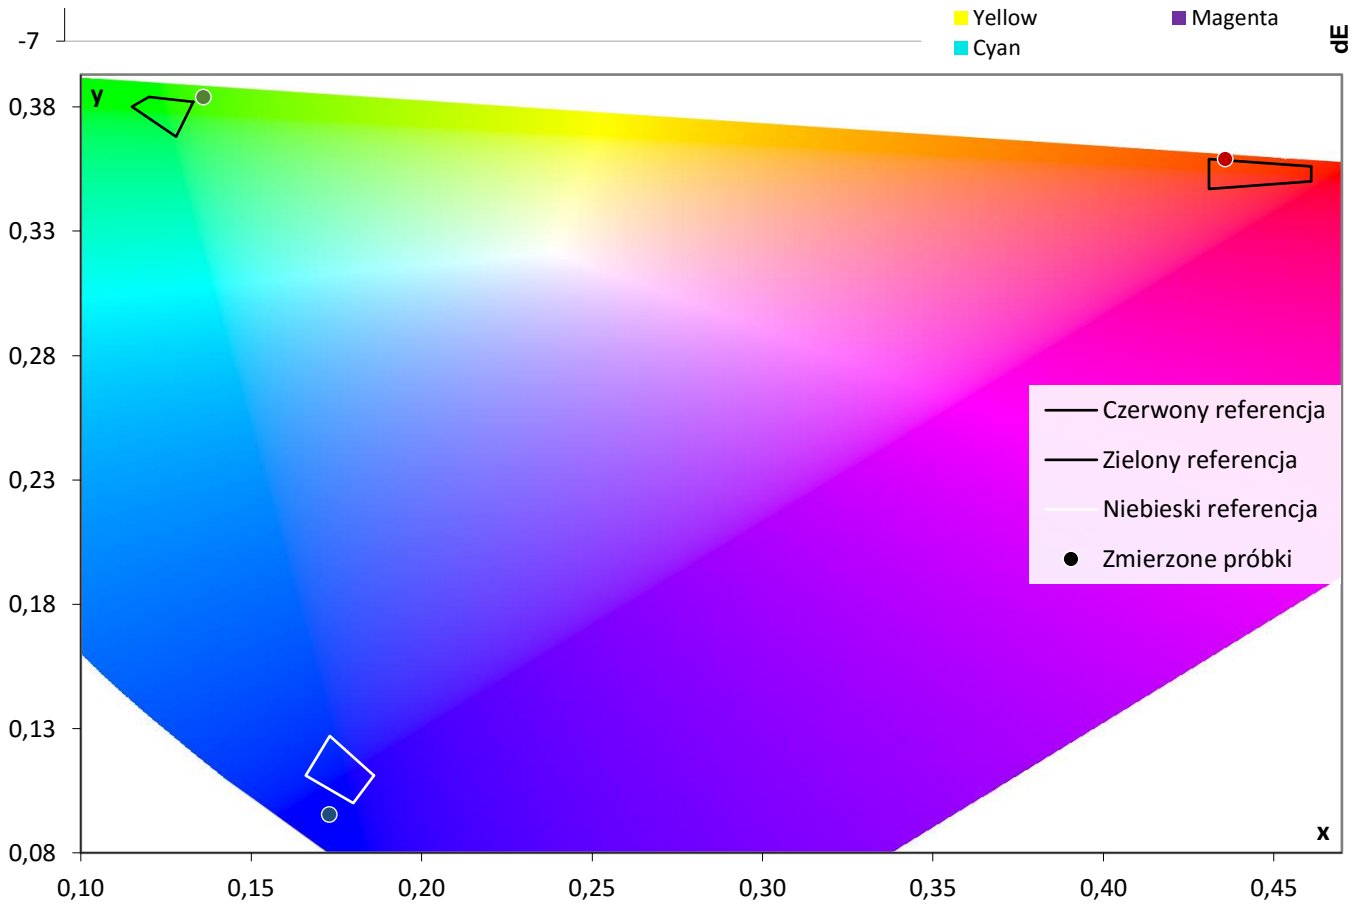

Błędy oddania barw (CIEDE 2000)

Paleta barw "ColorChecker"

Błędy oddania barw (CIEDE 2000)

delta L (1994)

Histogram dE (wszystkie próbki)

Paleta barw "SG Skin Tones" (odcienie skóry)

Błędy oddania barw (CIEDE 2000)

Gamma

Jasność 100% bieli

197,1 [cd/m²]

Kontrast ON/OFF

289 :1

Średnia deltaE barw standardowych

3,6

maksymalna