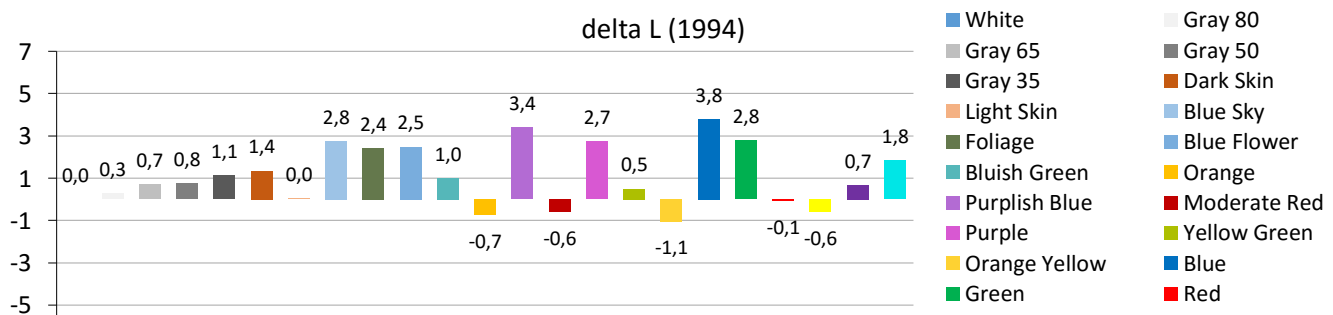

Błędy oddania barw (CIEDE 2000)

Paleta barw "ColorChecker"

Błędy oddania barw (CIEDE 2000)

delta L (1994)

Histogram dE (wszystkie próbki)

Paleta barw "SG Skin Tones" (odcienie skóry)

Błędy oddania barw (CIEDE 2000)

Luminancja barw

Błędy oddania barw (CIEDE 2000)

Paleta barw "ColorChecker"

Błędy oddania barw (CIEDE 2000)

delta L (1994)

Histogram ΔE (wszystkie próbki)

Paleta barw "SG Skin Tones" (odcienie skóry)

Błędy oddania barw (CIEDE 2000)