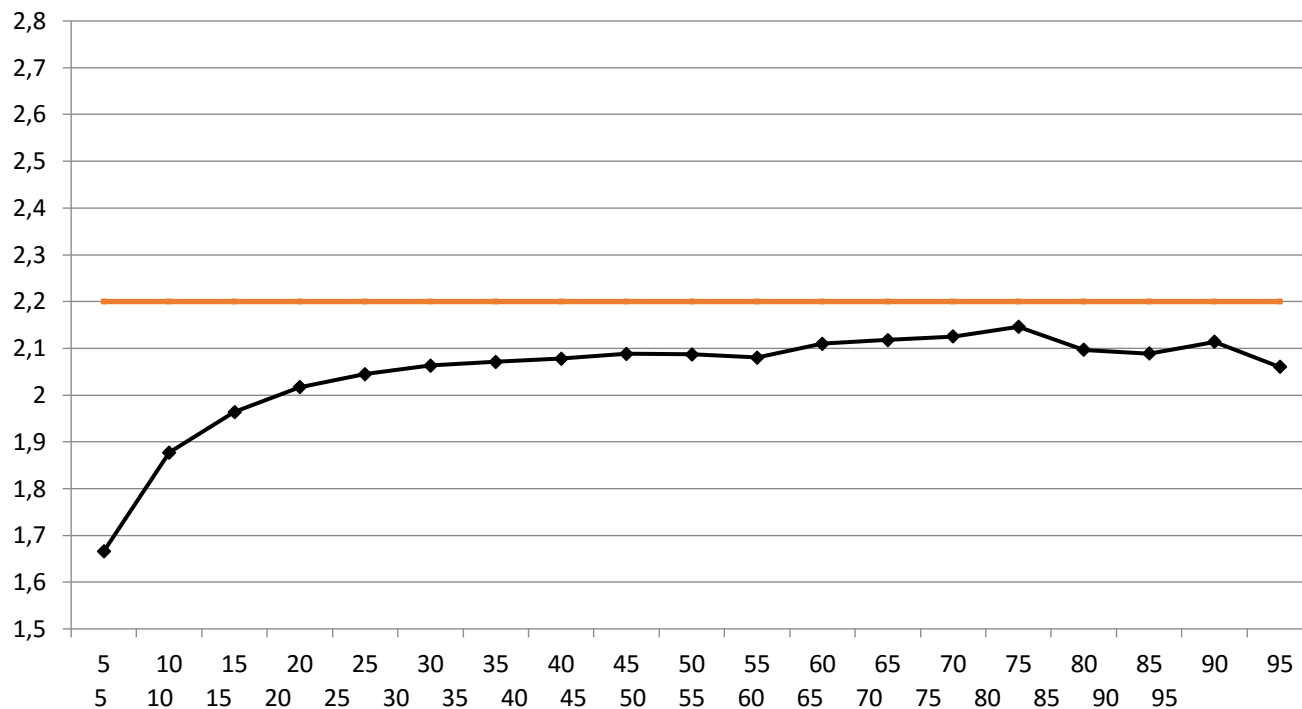

Gamma

Jasność 100% bieli

178,8 [cd/m²]

Kontrast ON/OFF

264 :1

Średnia deltaE barw standardowych

2,3

maksymalna

6,9

Średnia deltaE barw ze wzornika

1,8

maksymalna

3,7

Średnia deltaE palety szarości

2,0

maksymalna

4,4

Uśredniony współczynnik gamma

2,05

referencja

2,2

Średnia skorelowana temperatura barw (w przedziale 20-100%

6 676 [K]

referencja

6503

Komentarz:

brak