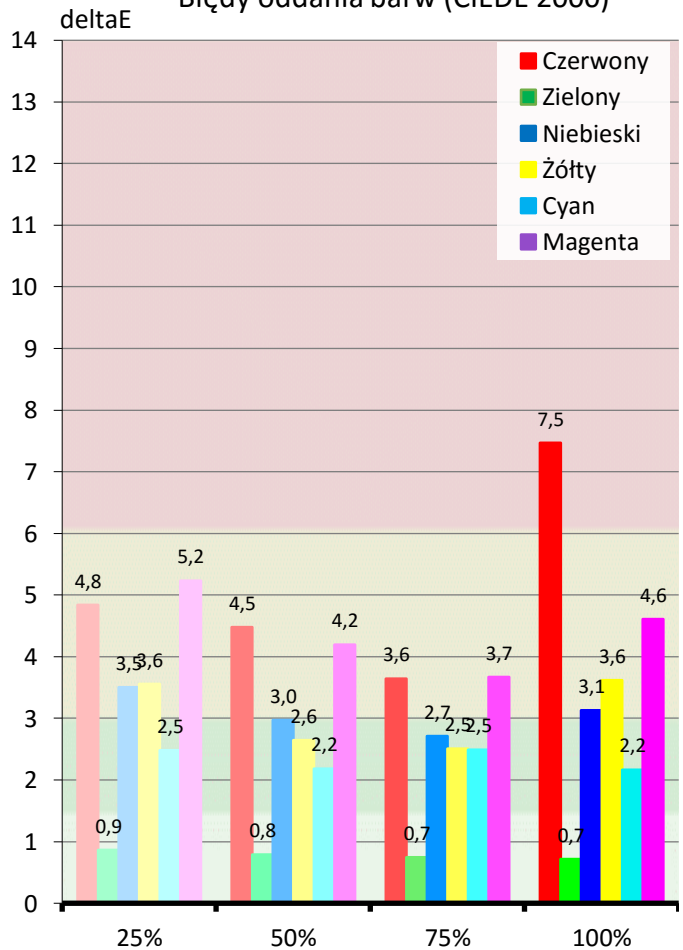

e-mail: info@skalibrujtv.pl

POMIARY PRZED KALIBRACJĄ

Najlepszy tryb fabryczny, lub zastane ustawienia użytkownika

Walidacja względem normy: **Rec 709 D65** gamma **2,35**

Diagram chromatyczności CIE

Luminancja barw

Błędy oddania barw (CIEDE 2000)

Paleta barw "ColorChecker"

Błędy oddania barw (CIEDE 2000)

delta L (1994)

Histogram dE (wszystkie próbki)

Paleta barw "SG Skin Tones" (odcienie skóry)

Błędy oddania barw (CIEDE 2000)