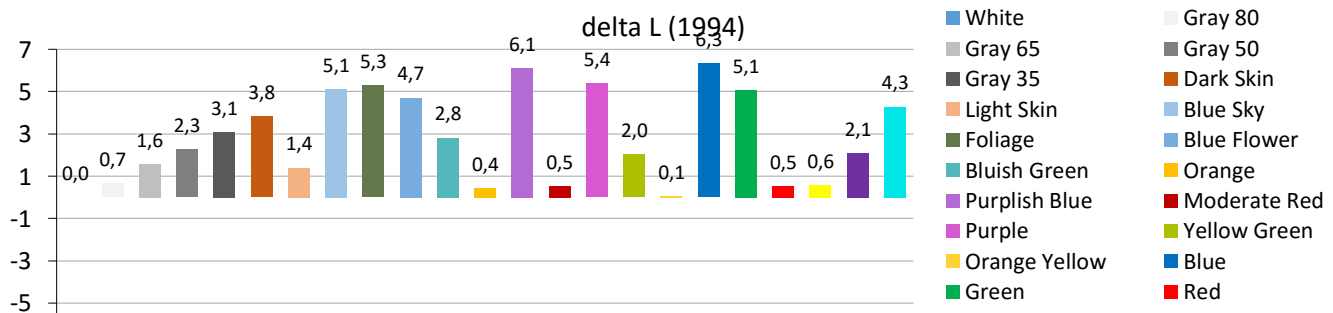

Błędy oddania barw (CIEDE 2000)

Paleta barw "ColorChecker"

Błędy oddania barw (CIEDE 2000)

delta L (1994)

Histogram dE (wszystkie próbki)

Paleta barw "SG Skin Tones" (odcienie skóry)

Błędy oddania barw (CIEDE 2000)

Gamma

Jasność 100% bieli

197,1 [cd/m²]

Kontrast ON/OFF

289 :1

Średnia deltaE barw standardowych

3,6

maksymalna