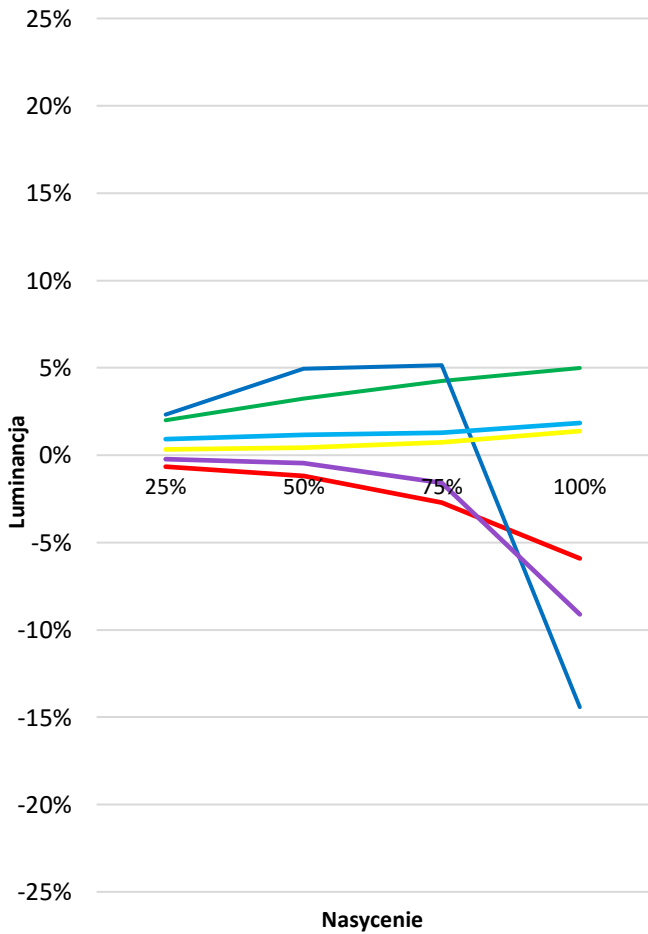

6503

Komentarz:

brak

POMIARY PRZED KALIBRACJĄ

Dotyczy kalibracji **2D**
Skalibrowanego do normy:

dla obrazu **Rec 709 D65**

Full HD i SD
gamma **2,20**

Diagram chromatyczności CIE

Luminancja barw

Błędy oddania barw (CIEDE 2000)

Paleta barw "ColorChecker"

Błędy oddania barw (CIEDE 2000)

delta L (1994)

Histogram ΔE (wszystkie próbki)

Paleta barw "SG Skin Tones" (odcienie skóry)

Błędy oddania barw (CIEDE 2000)