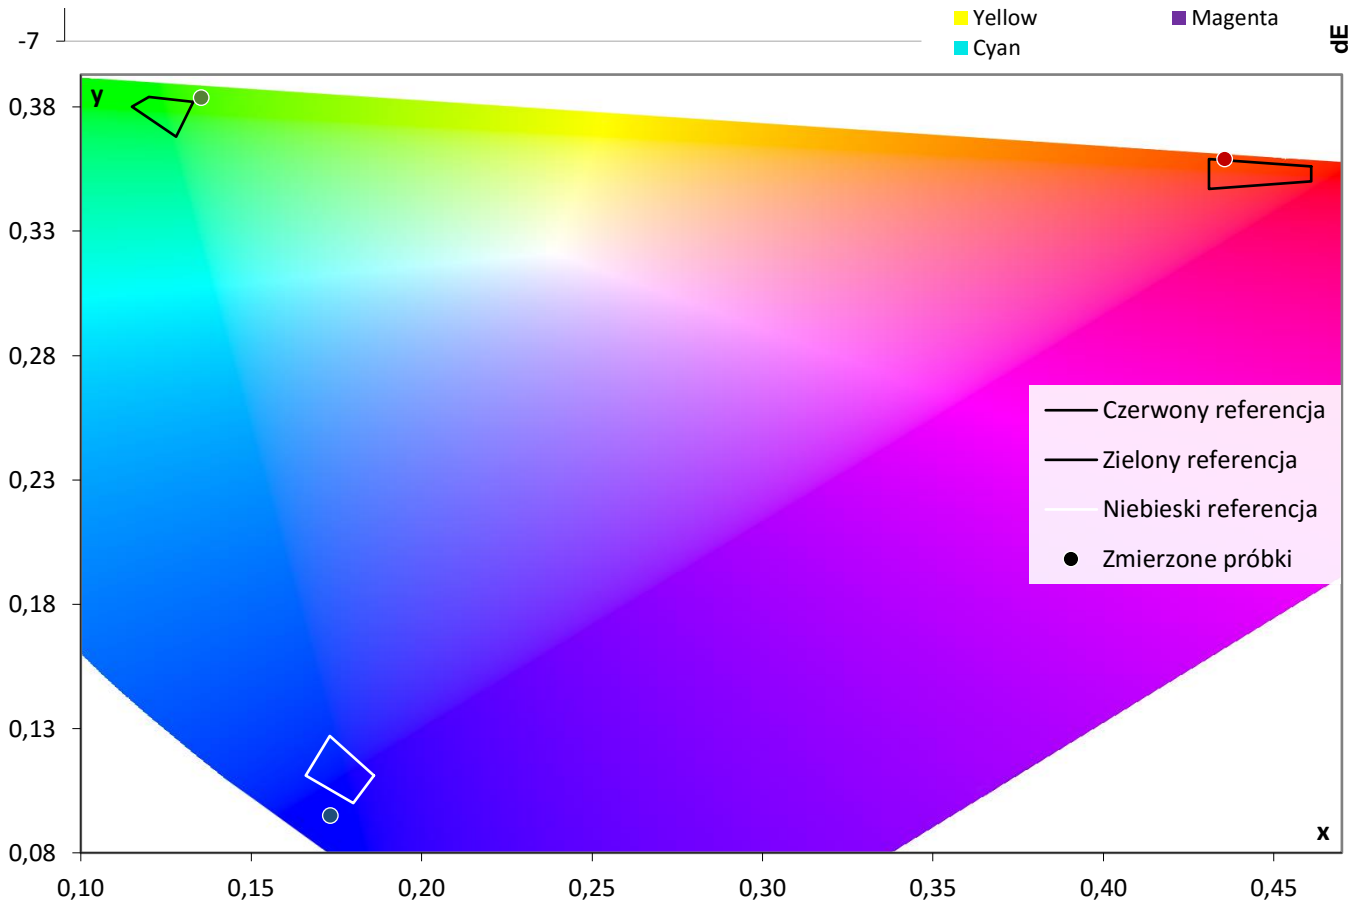

Luminancja barw

Błędy oddania barw (CIEDE 2000)

Paleta barw "ColorChecker"

Błędy oddania barw (CIEDE 2000)

delta L (1994)

Histogram ΔE (wszystkie próbki)

Paleta barw "SG Skin Tones" (odcienie skóry)

Błędy oddania barw (CIEDE 2000)

Gamma

Jasność 100% bieli

178,8 [cd/m²]

Kontrast ON/OFF

264 :1

Średnia deltaE barw standardowych

2,3

maksymalna