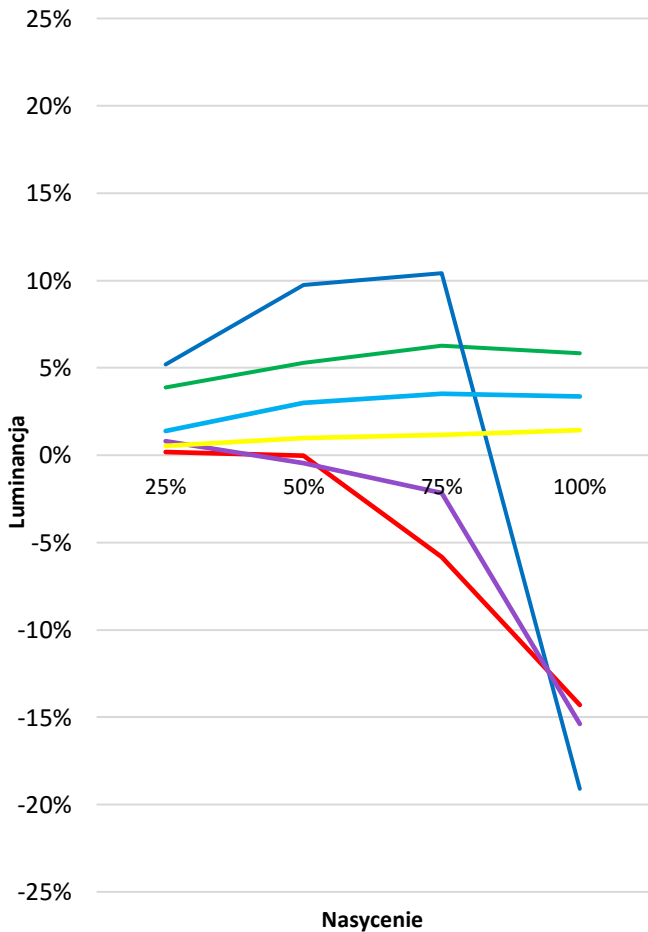

e-mail: info@skalibrujtv.pl

POMIARY PRZED KALIBRACJĄ

Najlepszy tryb fabryczny, lub zastane ustawienia użytkownika

Walidacja względem normy: **Rec 709 D65** gamma **2,35**

Diagram chromatyczności CIE

Luminancja barw

Błędy oddania barw (CIEDE 2000)

Paleta barw "ColorChecker"

Błędy oddania barw (CIEDE 2000)

delta L (1994)

Histogram dE (wszystkie próbki)

Paleta barw "SG Skin Tones" (odcienie skóry)

Błędy oddania barw (CIEDE 2000)