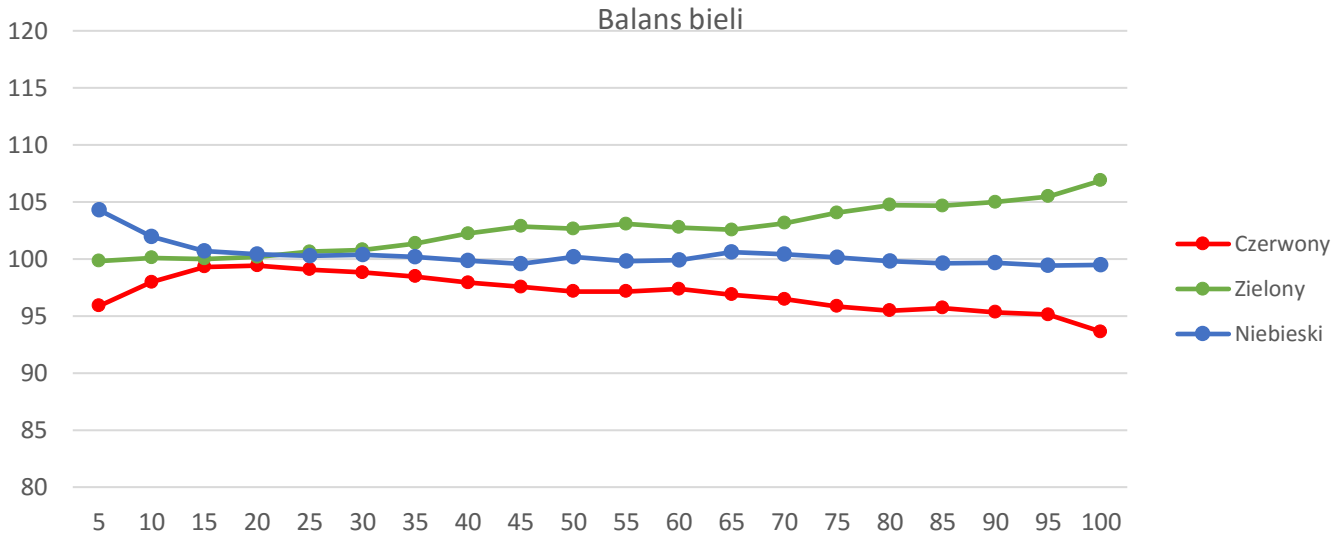

e-mail: info@skalibrujtv.pl

POMIARY PRZED KALIBRACJĄ

Najlepszy tryb fabryczny, lub zastane ustawienia użytkownika

Walidacja względem normy: **Rec 709 D65** gamma **2,35**

Diagram chromatyczności CIE

Luminancja barw

Błędy oddania barw (CIEDE 2000)

Paleta barw "ColorChecker"

Błędy oddania barw (CIEDE 2000)

delta L (1994)

Histogram dE (wszystkie próbki)

Paleta barw "SG Skin Tones" (odcienie skóry)

Błędy oddania barw (CIEDE 2000)