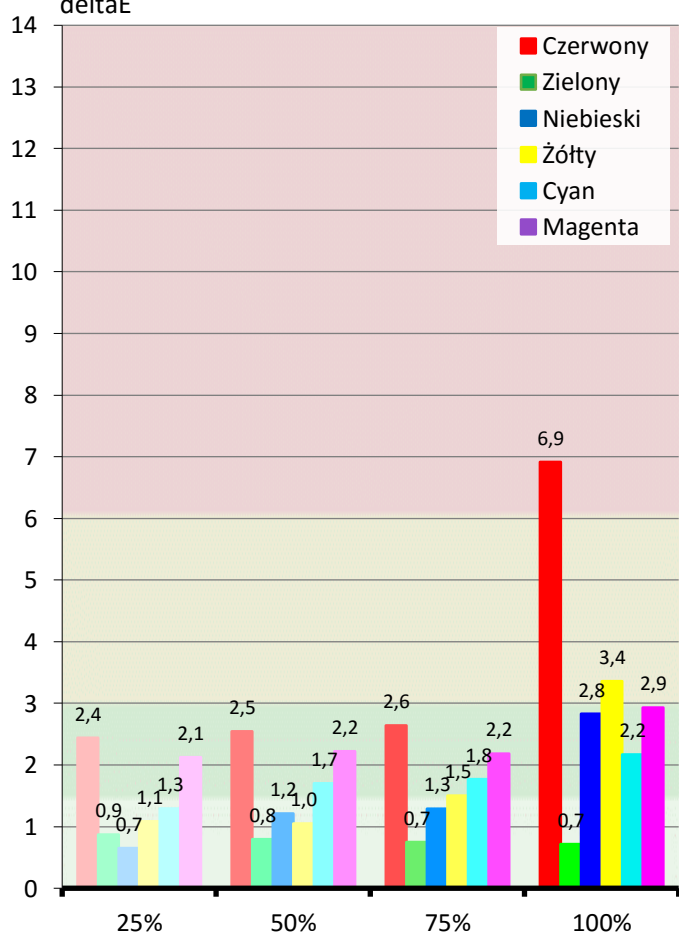

7,5

Średnia deltaE barw ze wzornika

4,4

maksymalna

7,8

Średnia deltaE palety szarości

4,6

maksymalna

6,8

Uśredniony współczynnik gamma

2,08

referencja

2,35

Średnia skorelowana temperatura barw (w przedziale 20-100%

6 780 [K]

referencja

6503

Komentarz:

brak

POMIARY PRZED KALIBRACJĄ

Dotyczy kalibracji **2D**
Skalibrowanego do normy:

dla obrazu **Rec 709 D65**

Full HD i SD
gamma **2,20**

Diagram chromatyczności CIE

Luminancja barw

Błędy oddania barw (CIEDE 2000)

Paleta barw "ColorChecker"

Błędy oddania barw (CIEDE 2000)

delta L (1994)

Histogram ΔE (wszystkie próbki)

Paleta barw "SG Skin Tones" (odcienie skóry)

Błędy oddania barw (CIEDE 2000)