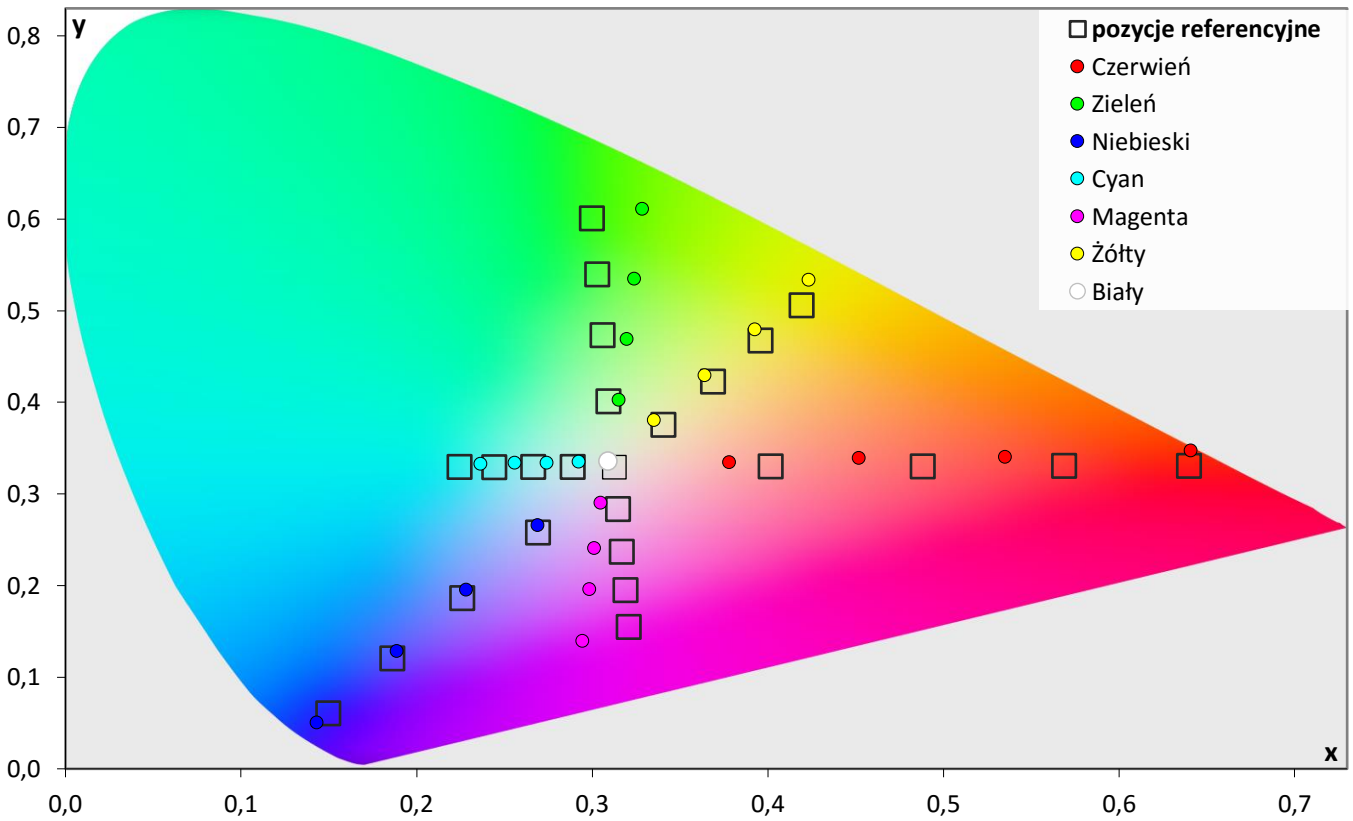

e-mail: info@skalibrujtv.pl

POMIARY PRZED KALIBRACJĄ

Najlepszy tryb fabryczny, lub zastane ustawienia użytkownika

Walidacja względem normy: **Rec 709 D65** gamma **2,35**

Diagram chromatyczności CIE

Luminancja barw

Błędy oddania barw (CIEDE 2000)

Paleta barw "ColorChecker"

Błędy oddania barw (CIEDE 2000)

delta L (1994)

Histogram dE (wszystkie próbki)

Paleta barw "SG Skin Tones" (odcienie skóry)

Błędy oddania barw (CIEDE 2000)

Gamma

Jasność 100% bieli

197,1 [cd/m²]

Kontrast ON/OFF

289 :1

Średnia deltaE barw standardowych

3,6

maksymalna