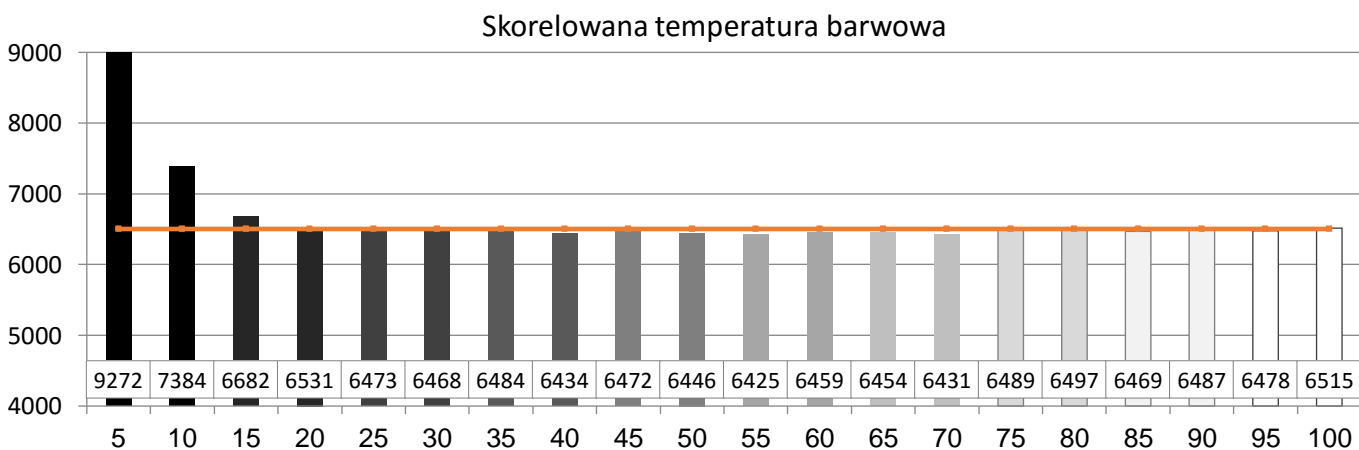

6503

Komentarz:

brak

POMIARY PRZED KALIBRACJĄ

Dotyczy kalibracji **2D**
Skalibrowanego do normy:

dla obrazu **Rec 709 D65**

Full HD i SD
gamma **2,20**

Diagram chromatyczności CIE

Luminancja barw

Błędy oddania barw (CIEDE 2000)

Paleta barw "ColorChecker"

Błędy oddania barw (CIEDE 2000)

delta L (1994)

Histogram ΔE (wszystkie próbki)

Paleta barw "SG Skin Tones" (odcienie skóry)

Błędy oddania barw (CIEDE 2000)