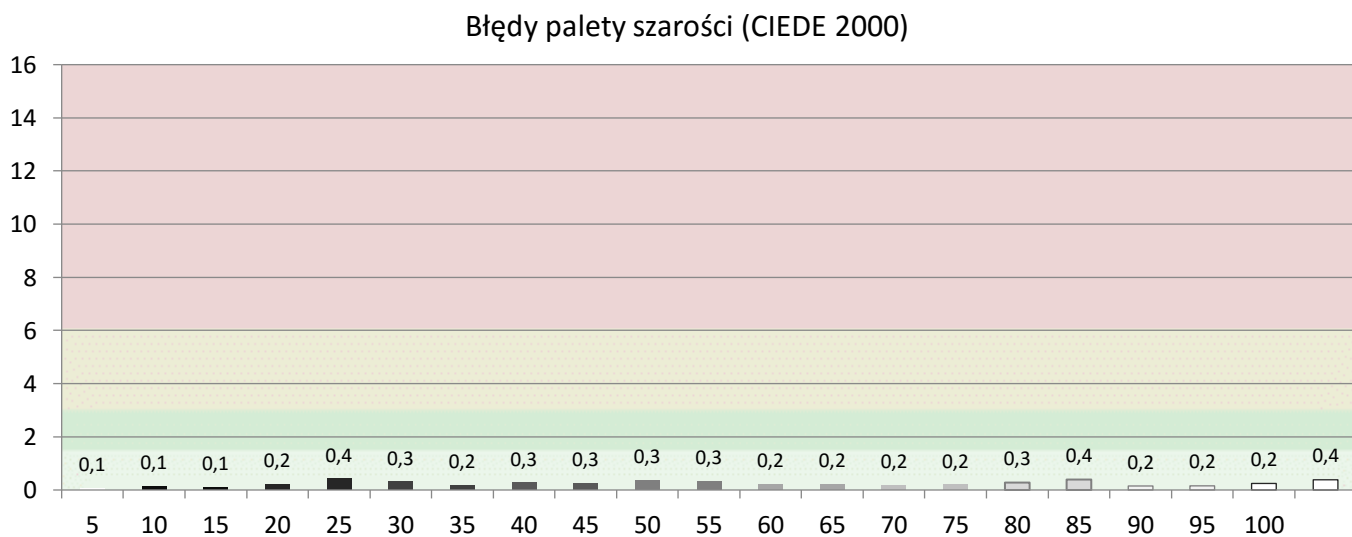

maksymalna

7,6

Uśredniony współczynnik gamma

2,18

referencja

2,35

Średnia skorelowana temperatura barw (w przedziale 20-100%)

6 614 [K]

referencja

6503

Komentarz:

brak

POMIARY PO KALIBRACJI

Dotyczy kalibracji **2D**
Skalibrowanego do normy:

dla obrazu
Rec 709 D65

Full HD i SD
gamma **2,35**

Diagram chromatyczności CIE

Luminancja barw

Błędy oddania barw (CIEDE 2000)

Paleta barw "ColorChecker"

Błędy oddania barw (CIEDE 2000)

delta L (1994)

Histogram dE (wszystkie próbki)

Paleta barw "SG Skin Tones" (odcienie skóry)