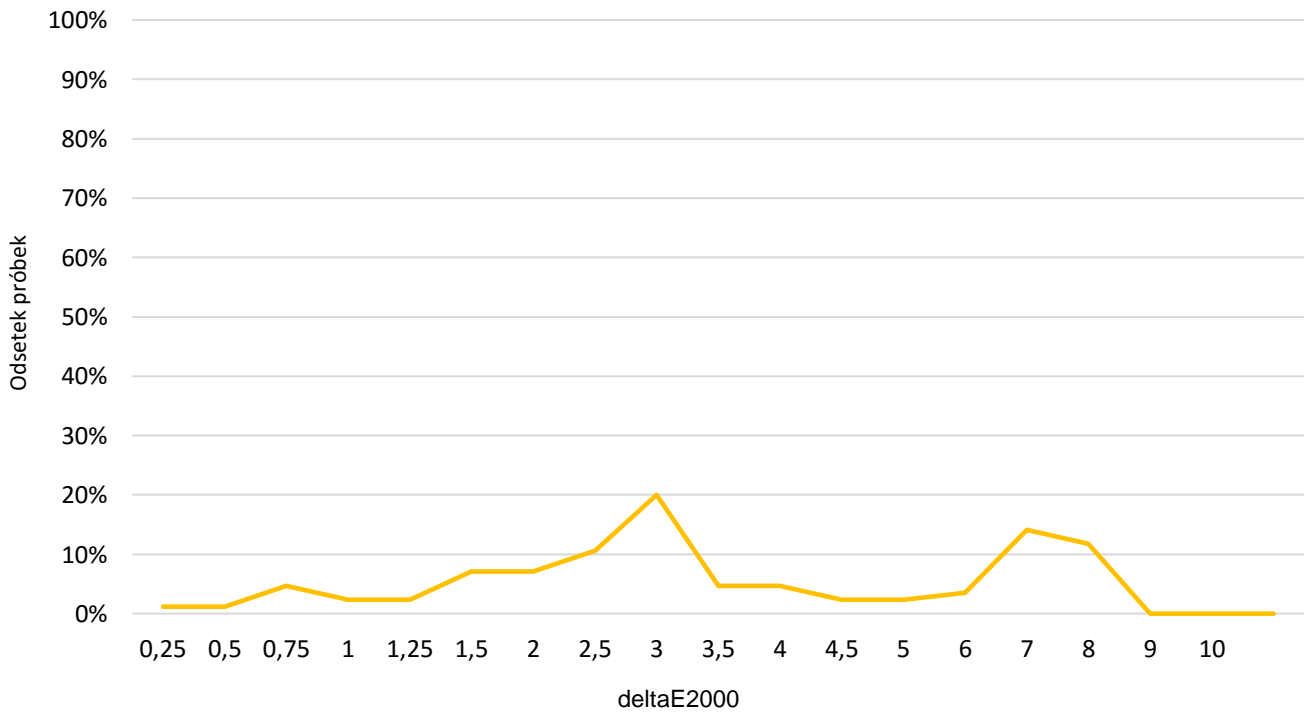

Diagram chromatyczności CIE

Luminancja barw

Błędy oddania barw (CIEDE 2000)

Paleta barw "ColorChecker"

Błędy oddania barw (CIEDE 2000)

delta L (1994)

Histogram dE (wszystkie próbki)

Paleta barw "SG Skin Tones" (odcienie skóry)