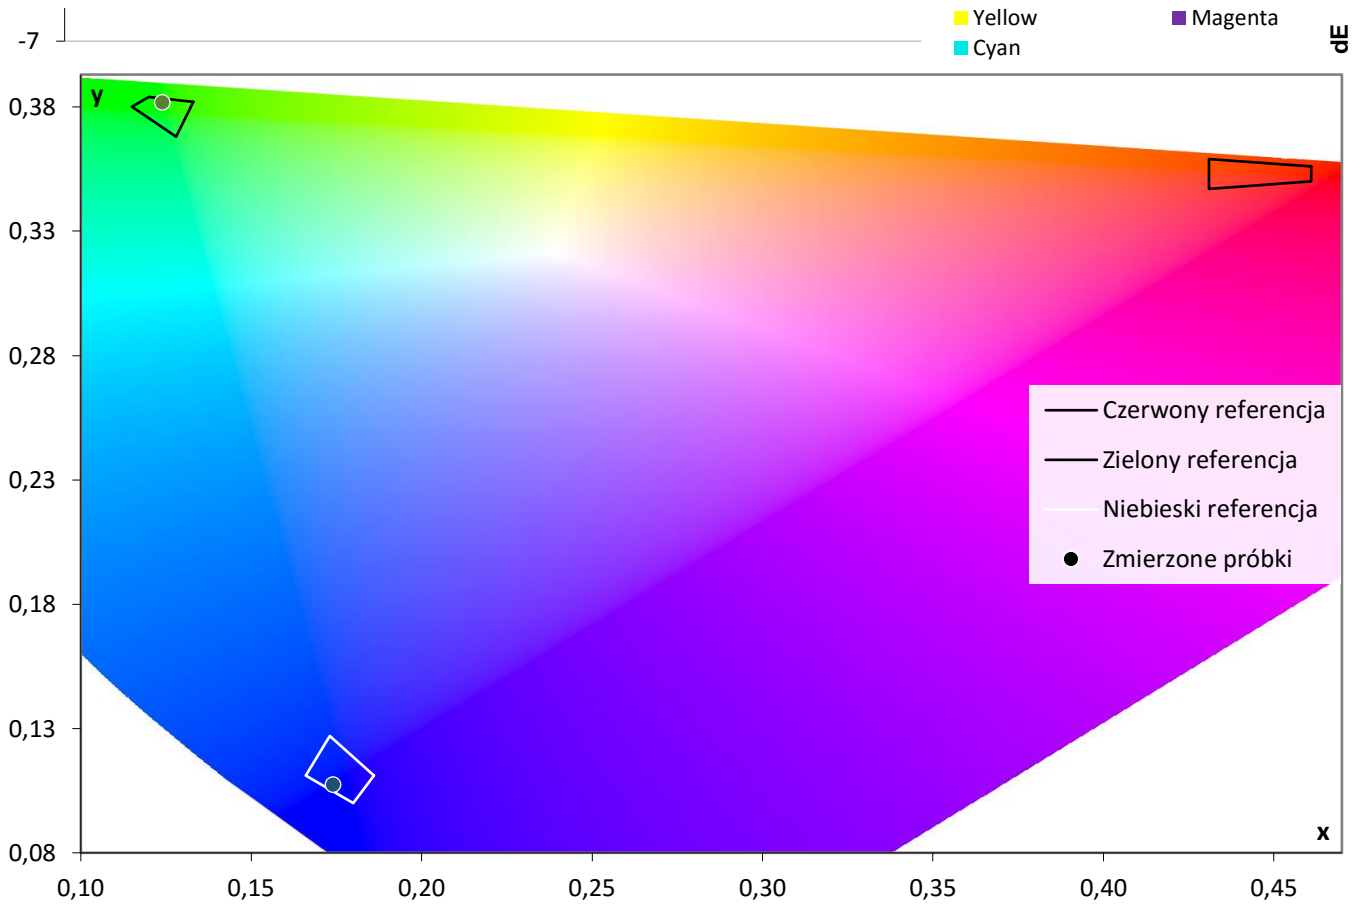

Diagram chromatyczności CIE

Luminancja barw

Błędy oddania barw (CIEDE 2000)

Paleta barw "ColorChecker"

Błędy oddania barw (CIEDE 2000)

delta L (1994)

Histogram dE (wszystkie próbki)

Paleta barw "SG Skin Tones" (odcienie skóry)