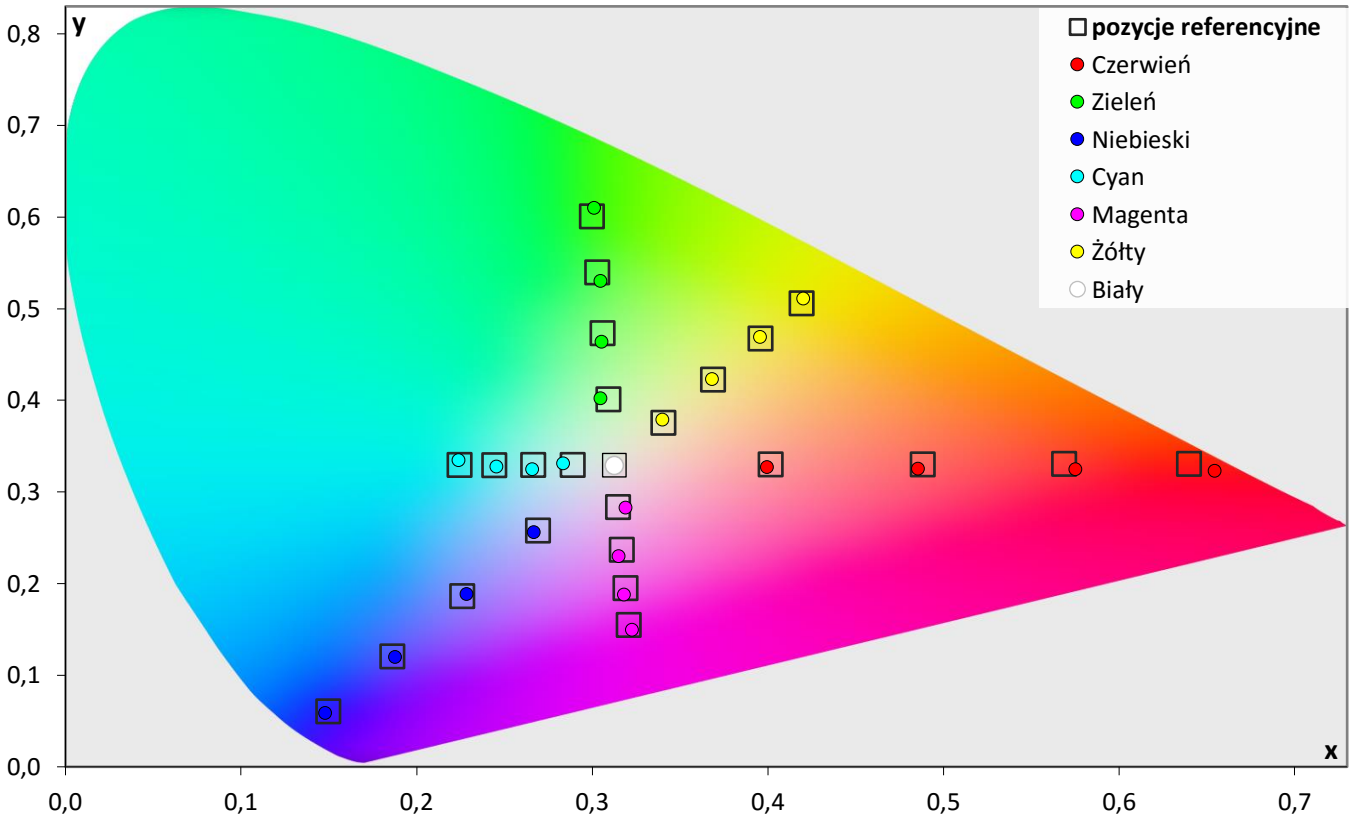

Diagram chromatyczności CIE

Luminancja barw

Błędy oddania barw (CIEDE 2000)

Paleta barw "ColorChecker"

Błędy oddania barw (CIEDE 2000)

delta L (1994)

Histogram dE (wszystkie próbki)

Paleta barw "SG Skin Tones" (odcienie skóry)

maksymalna

7,6

Uśredniony współczynnik gamma

2,18

referencja

2,35

Średnia skorelowana temperatura barw (w przedziale 20-100%)

6 614 [K]

referencja

6503

Komentarz:

brak

POMIARY PO KALIBRACJI

Dotyczy kalibracji **2D**
Skalibrowanego do normy:

dla obrazu
Rec 709 D65

Full HD i SD
gamma **2,35**