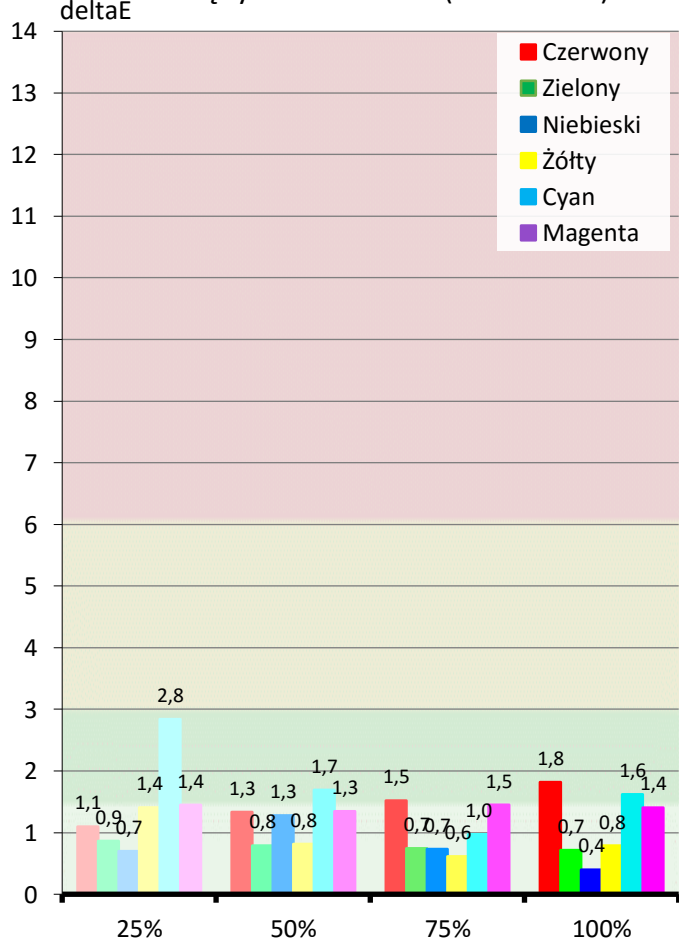

maksymalna

7,6

Uśredniony współczynnik gamma

2,18

referencja

2,35

Średnia skorelowana temperatura barw (w przedziale 20-100%)

6 614 [K]

referencja

6503

Komentarz:

brak

POMIARY PO KALIBRACJI

Dotyczy kalibracji **2D**
Skalibrowanego do normy:

dla obrazu
Rec 709 D65

Full HD i SD
gamma **2,35**

Diagram chromatyczności CIE

Luminancja barw

Błędy oddania barw (CIEDE 2000)

Paleta barw "ColorChecker"

Błędy oddania barw (CIEDE 2000)

delta L (1994)

Histogram dE (wszystkie próbki)

Paleta barw "SG Skin Tones" (odcienie skóry)