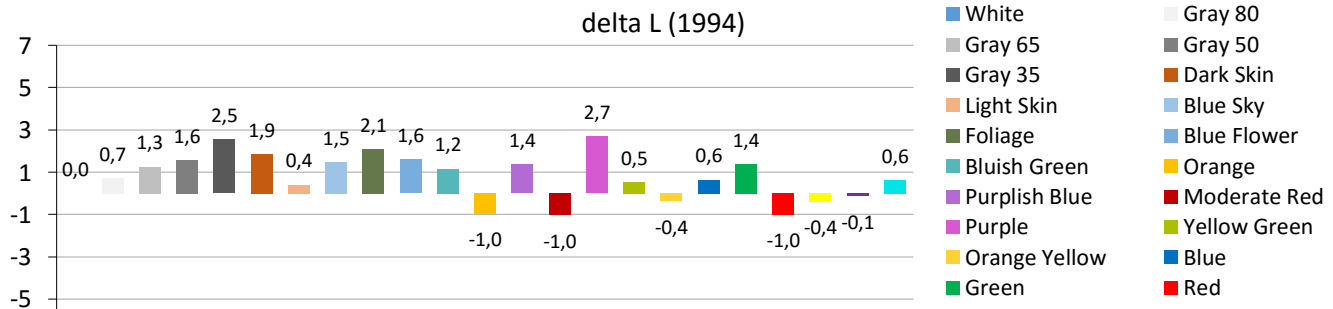

POMIARY PRZED KALIBRACJĄ

Najlepszy tryb fabryczny, lub zastane ustawienia użytkownika

Walidacja względem normy: **Rec 709 D65** gamma **2,35**

Balans bieli

Błędy palety szarości (CIEDE 2000)

Skorelowana temperatura barwowa

Diagram chromatyczności CIE

Luminancja barw

Błędy oddania barw (CIEDE 2000)

Paleta barw "ColorChecker"

Błędy oddania barw (CIEDE 2000)

delta L (1994)

Histogram dE (wszystkie próbki)

Paleta barw "SG Skin Tones" (odcienie skóry)