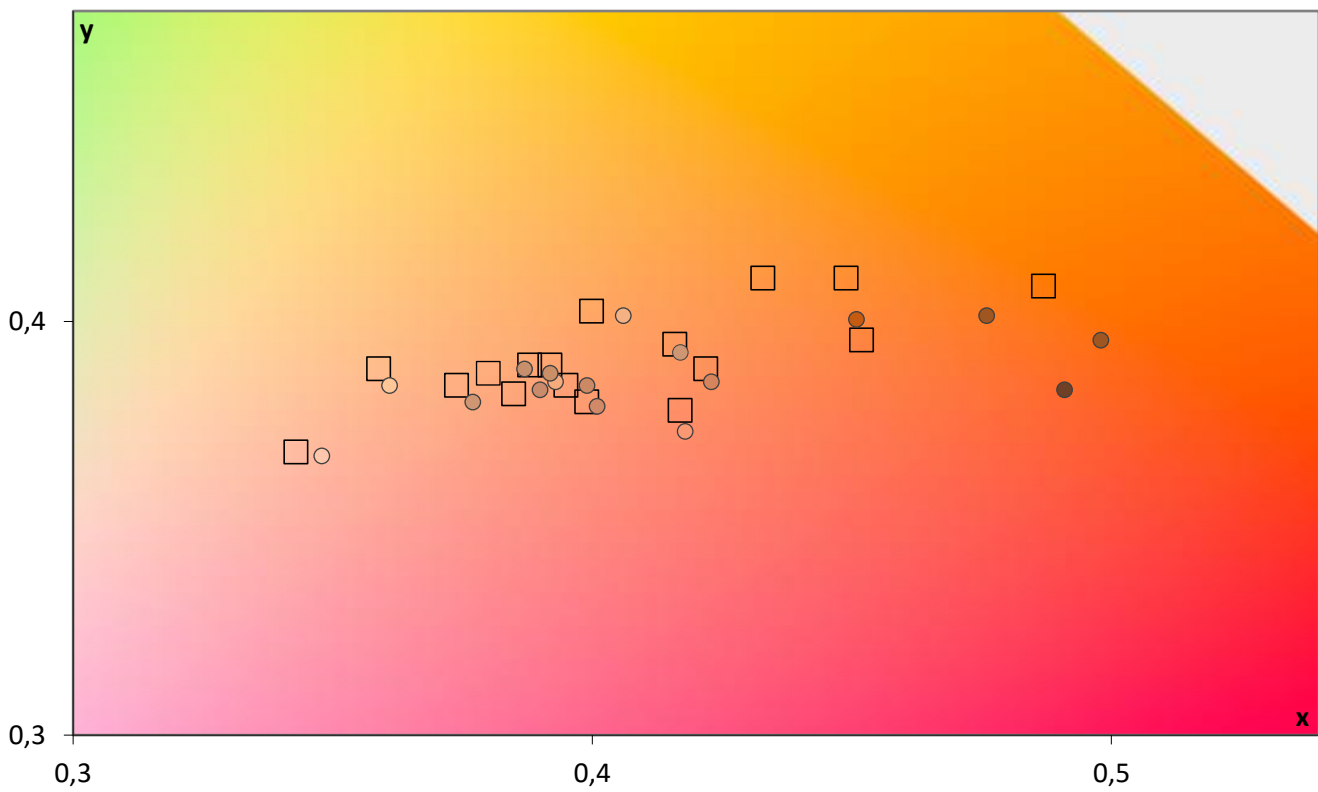

Diagram chromatyczności CIE

Luminancja barw

Błędy oddania barw (CIEDE 2000)

Paleta barw "ColorChecker"

Błędy oddania barw (CIEDE 2000)

delta L (1994)

Histogram dE (wszystkie próbki)

Paleta barw "SG Skin Tones" (odcienie skóry)