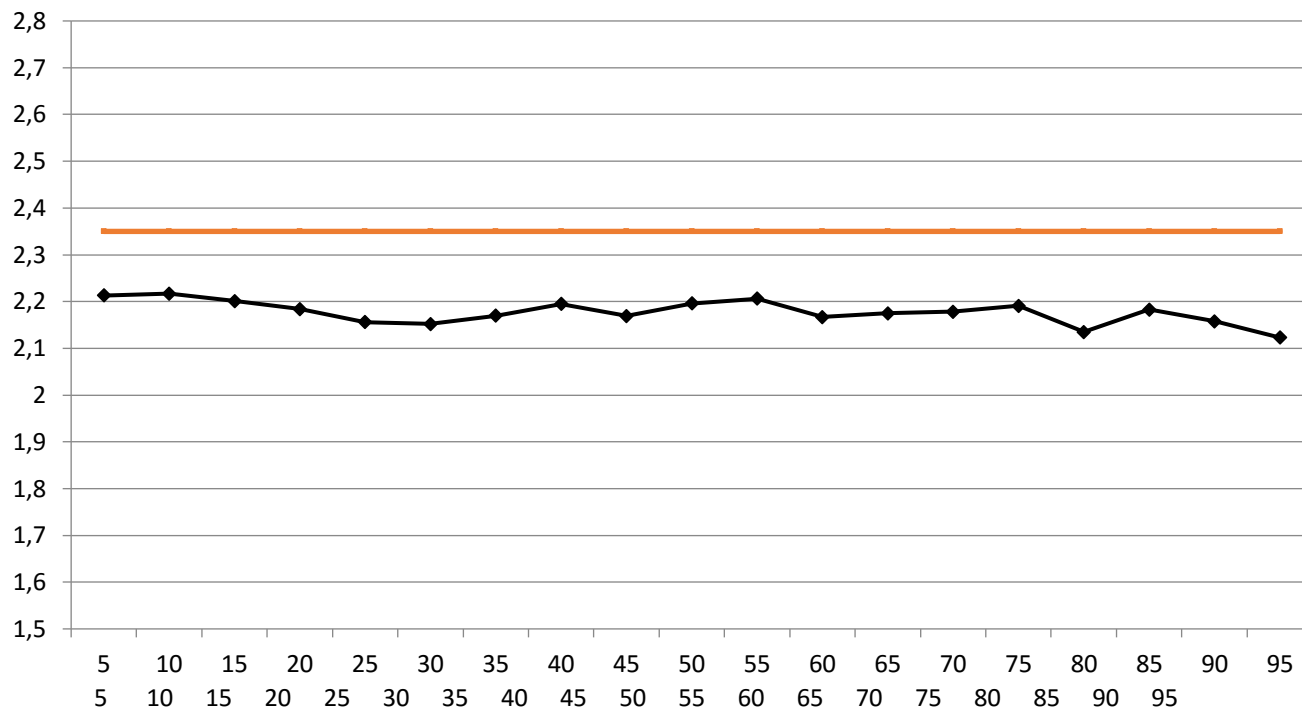

Gamma

Jasność 100% bieli

229,8 [cd/m²]

Kontrast ON/OFF

:1

Średnia deltaE barw standardowych

2,5

maksymalna

6,7

Średnia deltaE barw ze wzornika

3,1

maksymalna

7,3

Średnia deltaE palety szarości

5,9

maksymalna

7,6

Uśredniony współczynnik gamma

2,18

referencja

2,35

Średnia skorelowana temperatura barw (w przedziale 20-100%)

6 614 [K]

referencja

6503

Komentarz:

brak