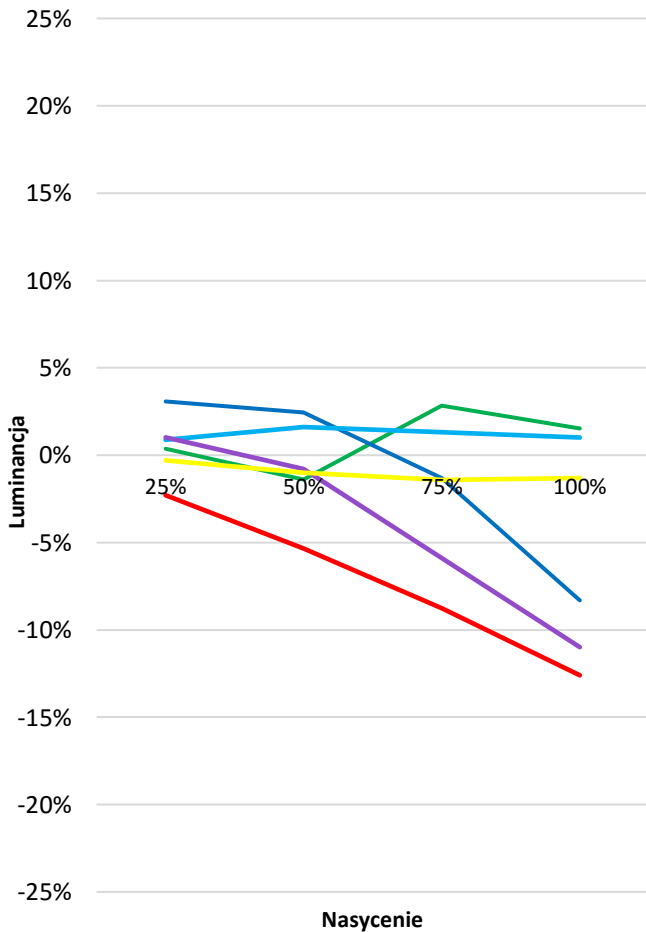

POMIARY PRZED KALIBRACJĄ

Najlepszy tryb fabryczny, lub zastane ustawienia użytkownika

Walidacja względem normy: **Rec 709 D65** gamma **2,35**

Balans bieli

Błędy palety szarości (CIEDE 2000)

Skorelowana temperatura barwowa

Diagram chromatyczności CIE

Luminancja barw

Błędy oddania barw (CIEDE 2000)

Paleta barw "ColorChecker"

Błędy oddania barw (CIEDE 2000)

delta L (1994)

Histogram dE (wszystkie próbki)

Paleta barw "SG Skin Tones" (odcienie skóry)