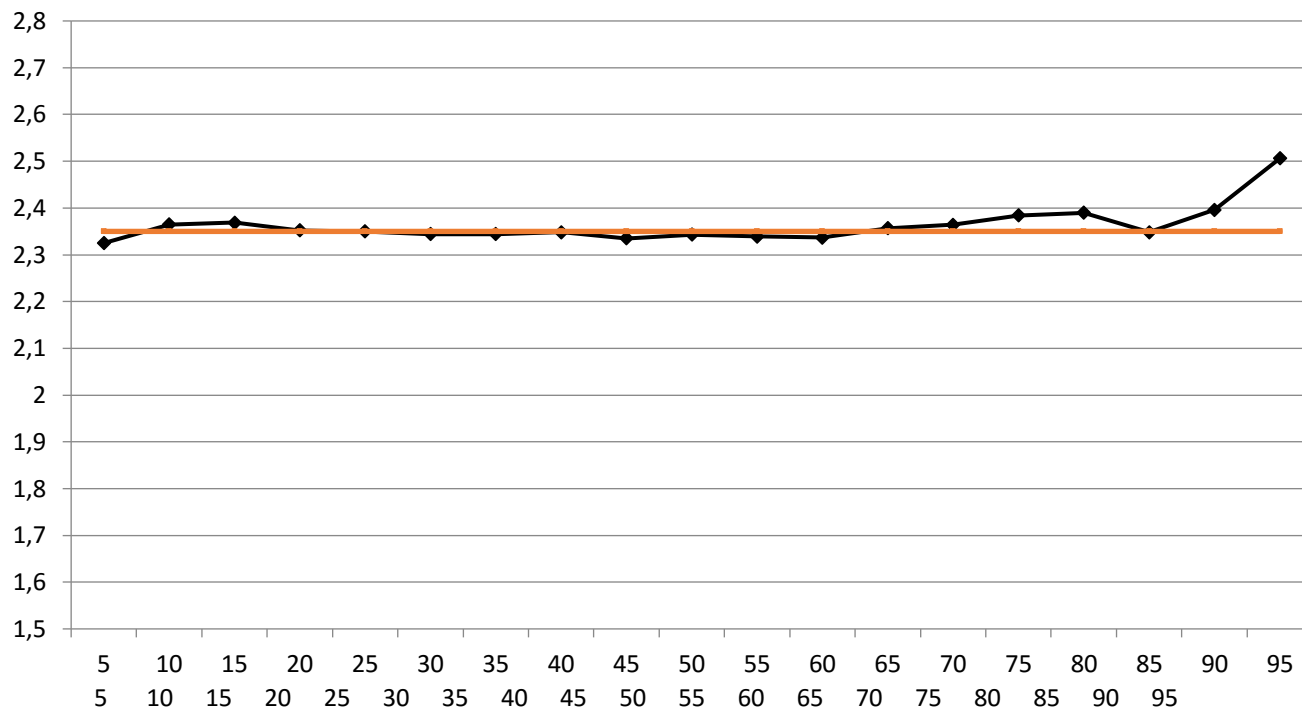

Gamma

Jasność 100% bieli

113,7 [cd/m²]

Kontrast ON/OFF

:1

Średnia deltaE barw standardowych

1,2

maksymalna

2,8

Średnia deltaE barw ze wzornika

1,6

maksymalna

3,9

Średnia deltaE palety szarości

0,2

maksymalna

0,4

Uśredniony współczynnik gamma

2,36

referencja

2,35

Średnia skorelowana temperatura barw (w przedziale 20-100%)

6 504 [K]

referencja

6503

Komentarz:

brak