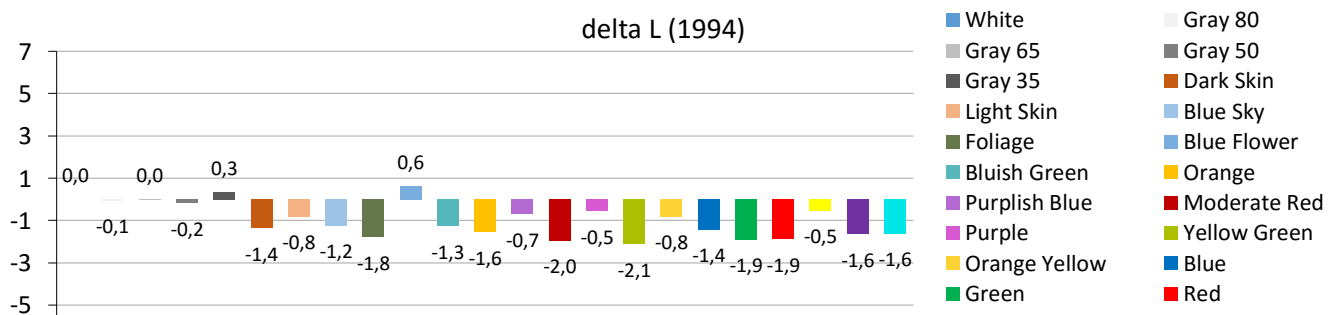

Diagram chromatyczności CIE

Luminancja barw

Błędy oddania barw (CIEDE 2000)

Paleta barw "ColorChecker"

Błędy oddania barw (CIEDE 2000)

delta L (1994)

Histogram dE (wszystkie próbki)

Paleta barw "SG Skin Tones" (odcienie skóry)