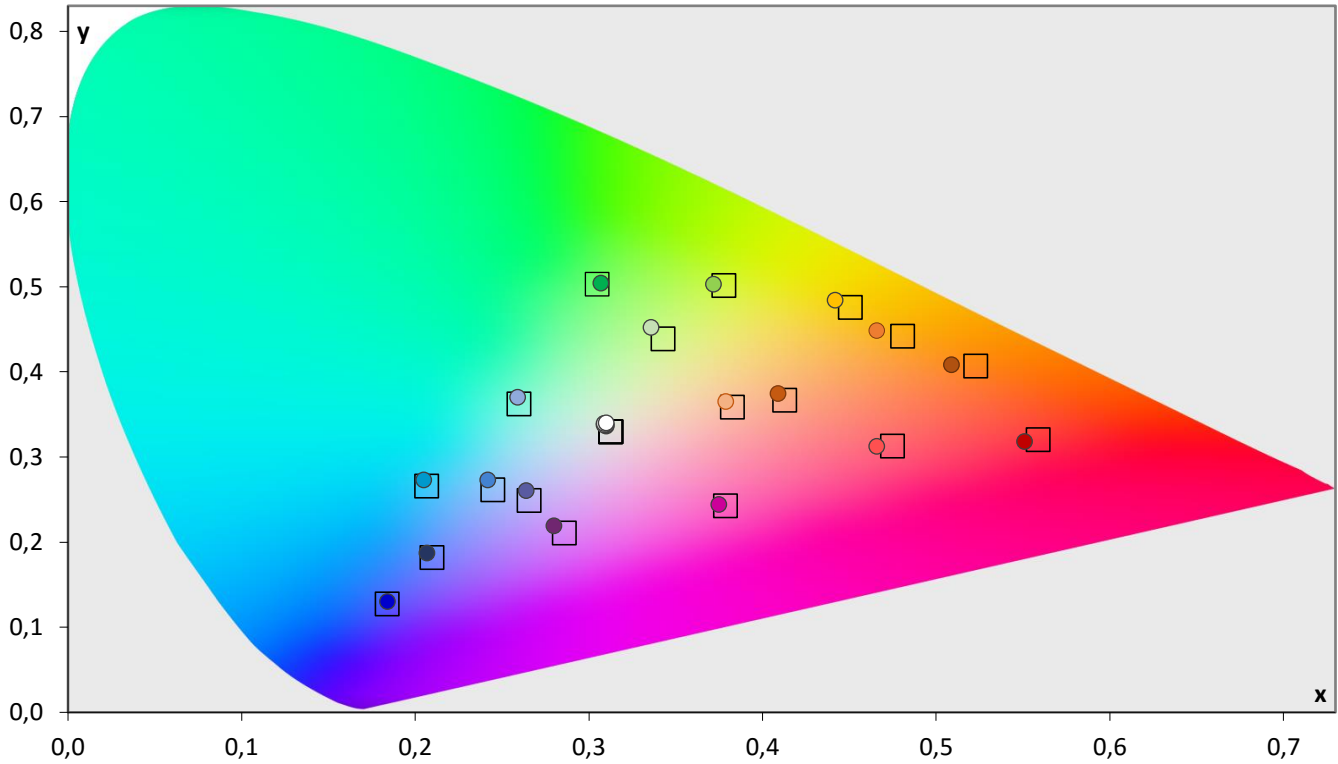

POMIARY PRZED KALIBRACJĄ

Najlepszy tryb fabryczny, lub zastane ustawienia użytkownika

Walidacja względem normy: **Rec 709 D65** gamma **2,35**

Balans bieli

Błędy palety szarości (CIEDE 2000)

Skorelowana temperatura barwowa

Diagram chromatyczności CIE

Luminancja barw

Błędy oddania barw (CIEDE 2000)

Paleta barw "ColorChecker"

Błędy oddania barw (CIEDE 2000)

delta L (1994)

Histogram dE (wszystkie próbki)

Paleta barw "SG Skin Tones" (odcienie skóry)

Błędy oddania barw (CIEDE 2000)

Gamma

Jasność 100% bieli

229,8 [cd/m²]

Kontrast ON/OFF

:1

Średnia deltaE barw standardowych

2,5