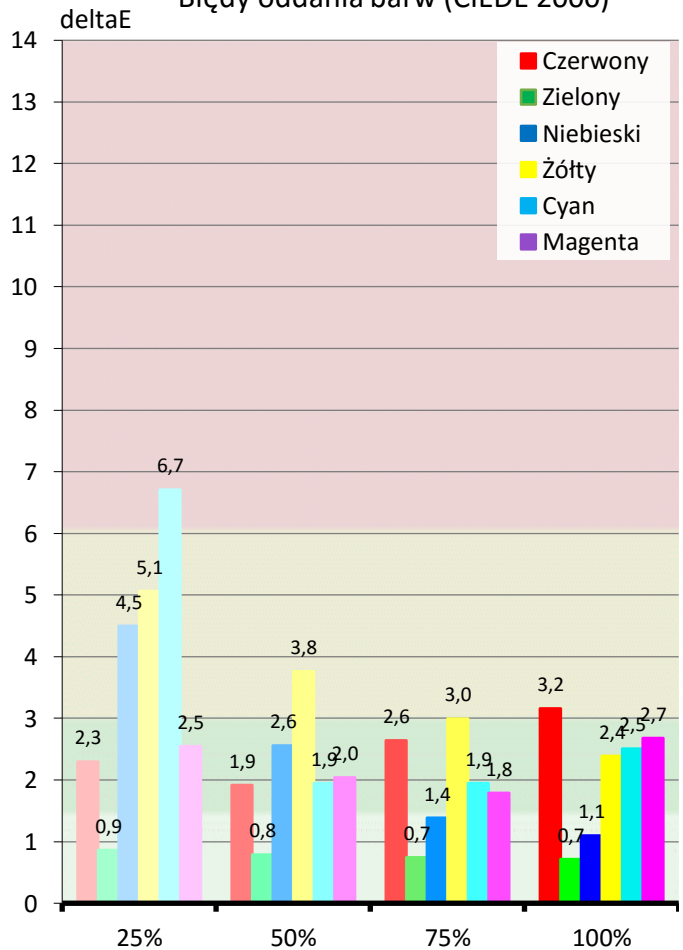

POMIARY PRZED KALIBRACJĄ

Najlepszy tryb fabryczny, lub zastane ustawienia użytkownika

Walidacja względem normy: **Rec 709 D65** gamma **2,35**

Balans bieli

Błędy palety szarości (CIEDE 2000)

Skorelowana temperatura barwowa

Diagram chromatyczności CIE

Luminancja barw

Błędy oddania barw (CIEDE 2000)

Paleta barw "ColorChecker"

Błędy oddania barw (CIEDE 2000)

delta L (1994)

Histogram dE (wszystkie próbki)

Paleta barw "SG Skin Tones" (odcienie skóry)