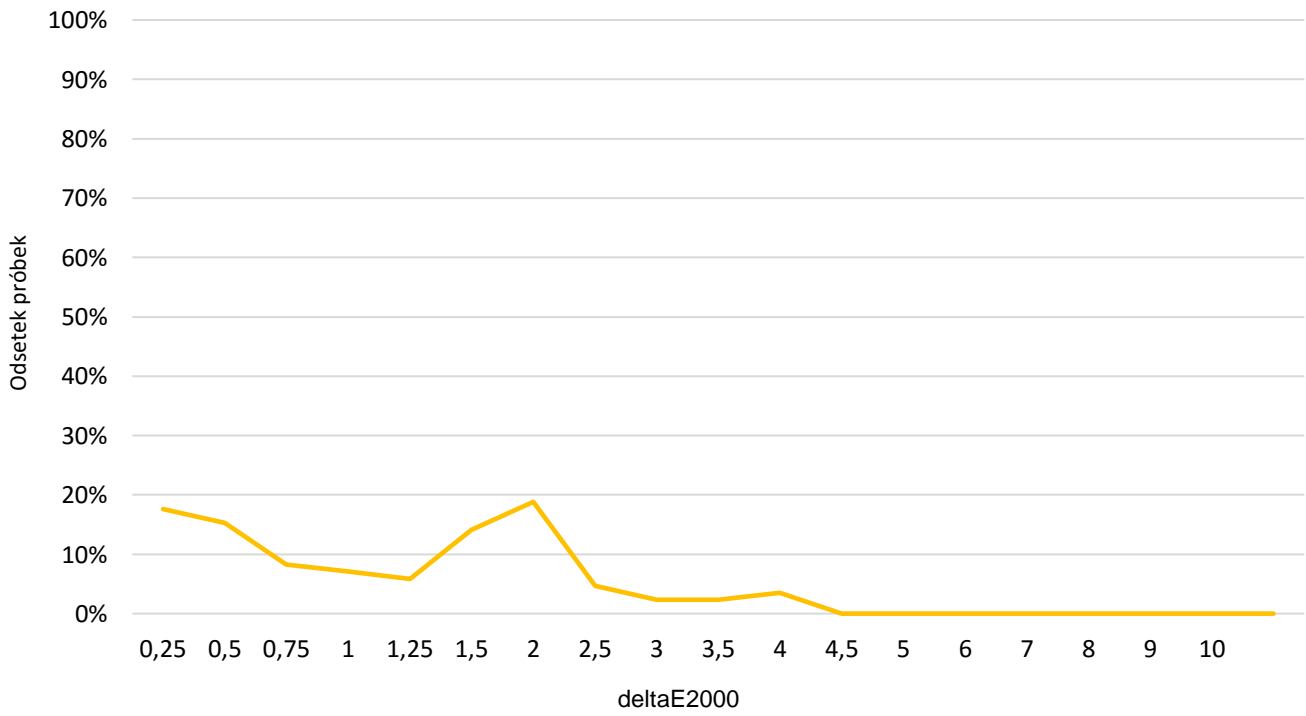

Diagram chromatyczności CIE

Luminancja barw

Błędy oddania barw (CIEDE 2000)

Paleta barw "ColorChecker"

Błędy oddania barw (CIEDE 2000)

delta L (1994)

Histogram dE (wszystkie próbki)

Paleta barw "SG Skin Tones" (odcienie skóry)