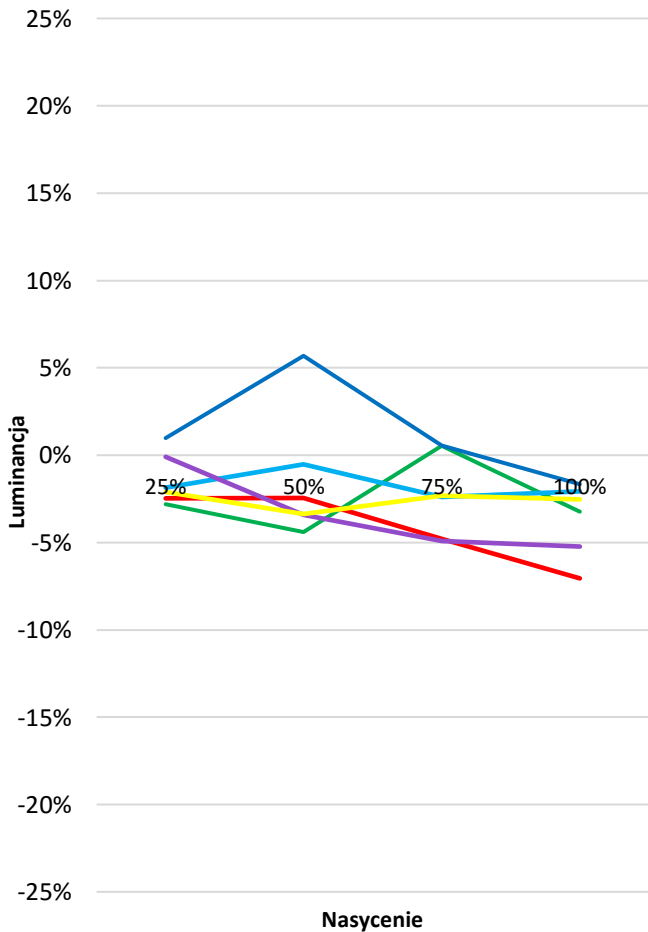

referencja

6503

Komentarz:

brak

POMIARY PO KALIBRACJI

Dotyczy kalibracji **2D**
Skalibrowanego do normy:

dla obrazu
Rec 709 D65

Full HD i SD
gamma **2,35**

Diagram chromatyczności CIE

Luminancja barw

Błędy oddania barw (CIEDE 2000)

Paleta barw "ColorChecker"

Błędy oddania barw (CIEDE 2000)

delta L (1994)

Histogram dE (wszystkie próbki)

Paleta barw "SG Skin Tones" (odcienie skóry)