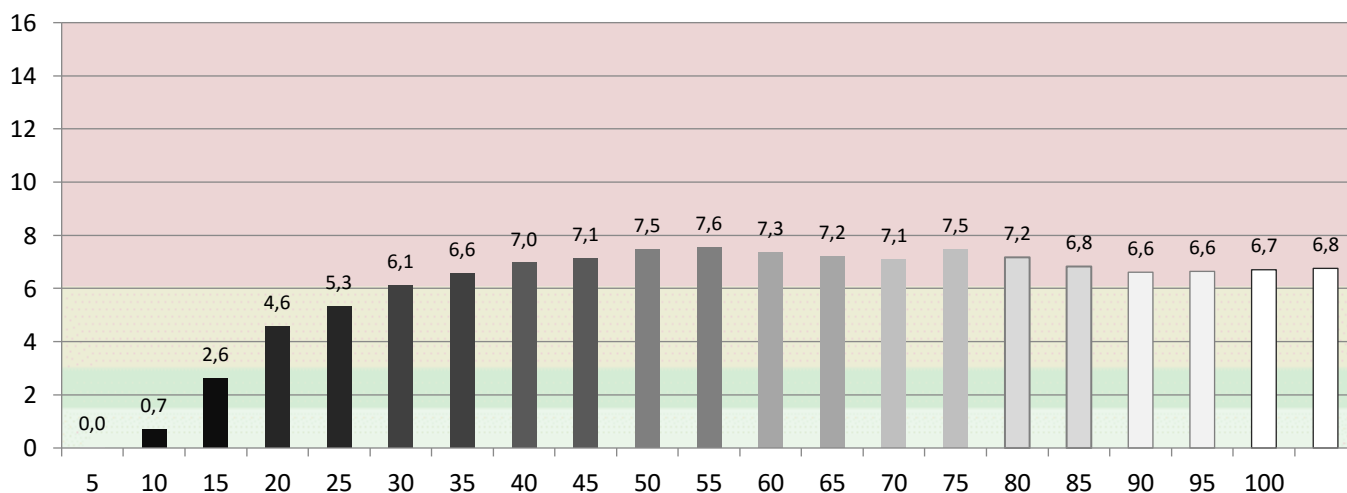

POMIARY PRZED KALIBRACJĄ

Najlepszy tryb fabryczny, lub zastane ustawienia użytkownika

Walidacja względem normy: **Rec 709 D65** gamma **2,35**

Balans bieli

Błędy palety szarości (CIEDE 2000)

Skorelowana temperatura barwowa

Diagram chromatyczności CIE

Luminancja barw

Błędy oddania barw (CIEDE 2000)

Paleta barw "ColorChecker"

Błędy oddania barw (CIEDE 2000)

delta L (1994)

Histogram dE (wszystkie próbki)

Paleta barw "SG Skin Tones" (odcienie skóry)