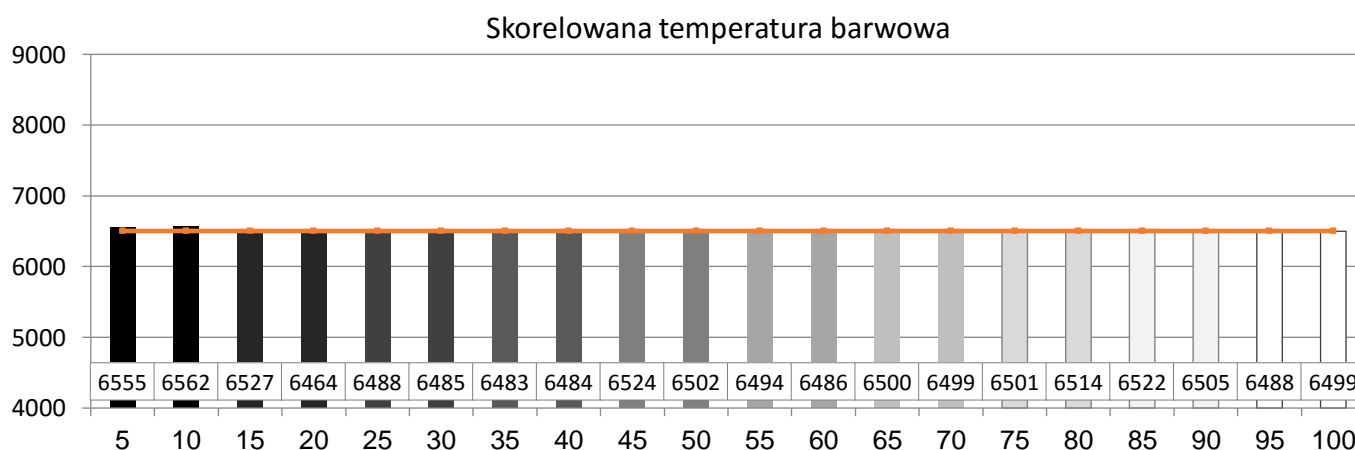

referencja

6503

Komentarz:

brak

POMIARY PO KALIBRACJI

Dotyczy kalibracji **2D**
Skalibrowanego do normy:

dla obrazu
Rec 709 D65

Full HD i SD
gamma **2,35**

Diagram chromatyczności CIE

Luminancja barw

Błędy oddania barw (CIEDE 2000)

Paleta barw "ColorChecker"

Błędy oddania barw (CIEDE 2000)

delta L (1994)

Histogram dE (wszystkie próbki)

Paleta barw "SG Skin Tones" (odcienie skóry)