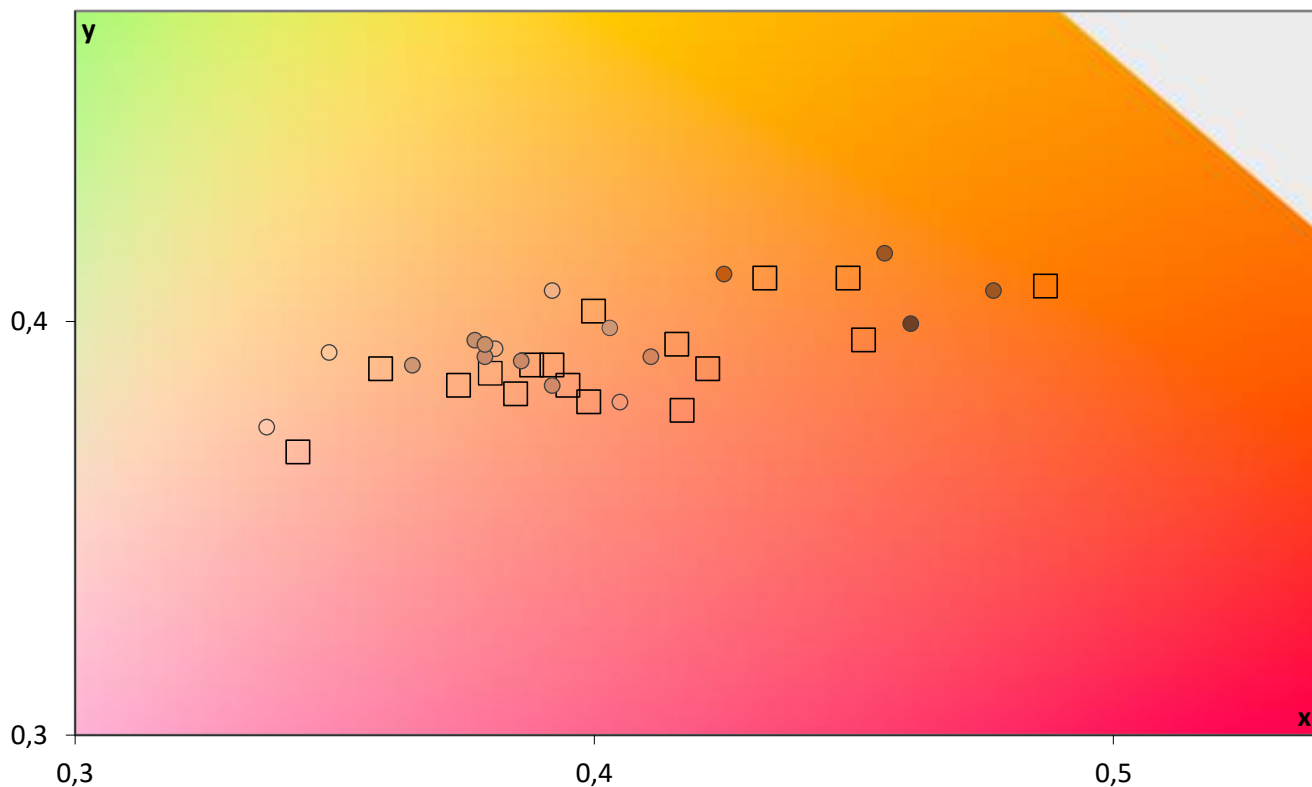

POMIARY PRZED KALIBRACJĄ

Najlepszy tryb fabryczny, lub zastane ustawienia użytkownika

Walidacja względem normy: **Rec 709 D65** gamma **2,35**

Balans bieli

Błędy palety szarości (CIEDE 2000)

Skorelowana temperatura barwowa

Diagram chromatyczności CIE

Luminancja barw

Błędy oddania barw (CIEDE 2000)

Paleta barw "ColorChecker"

Błędy oddania barw (CIEDE 2000)

delta L (1994)

Histogram dE (wszystkie próbki)

Paleta barw "SG Skin Tones" (odcienie skóry)

Błędy oddania barw (CIEDE 2000)

Gamma

Jasność 100% bieli

229,8 [cd/m²]

Kontrast ON/OFF

:1

Średnia deltaE barw standardowych

2,5