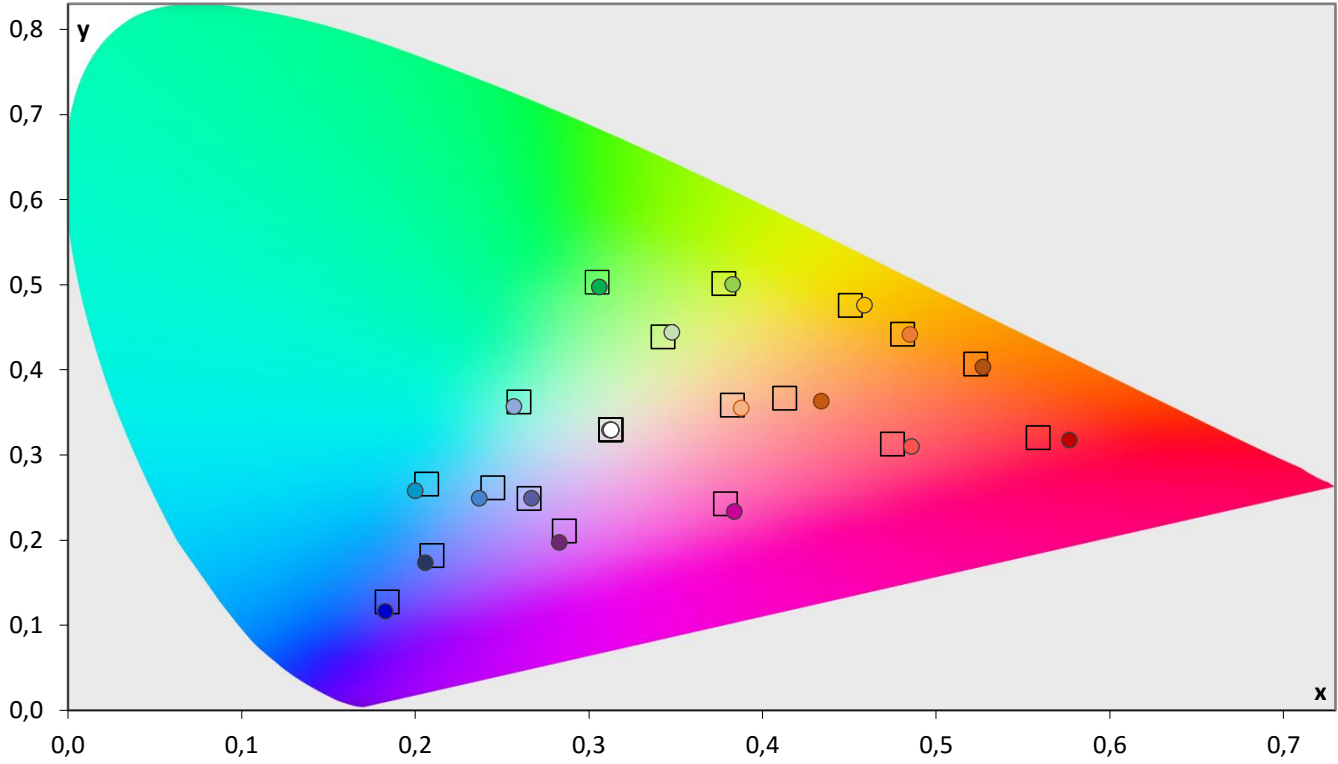

Diagram chromatyczności CIE

Luminancja barw

Błędy oddania barw (CIEDE 2000)

Paleta barw "ColorChecker"

Błędy oddania barw (CIEDE 2000)

delta L (1994)

Histogram dE (wszystkie próbki)

Paleta barw "SG Skin Tones" (odcienie skóry)