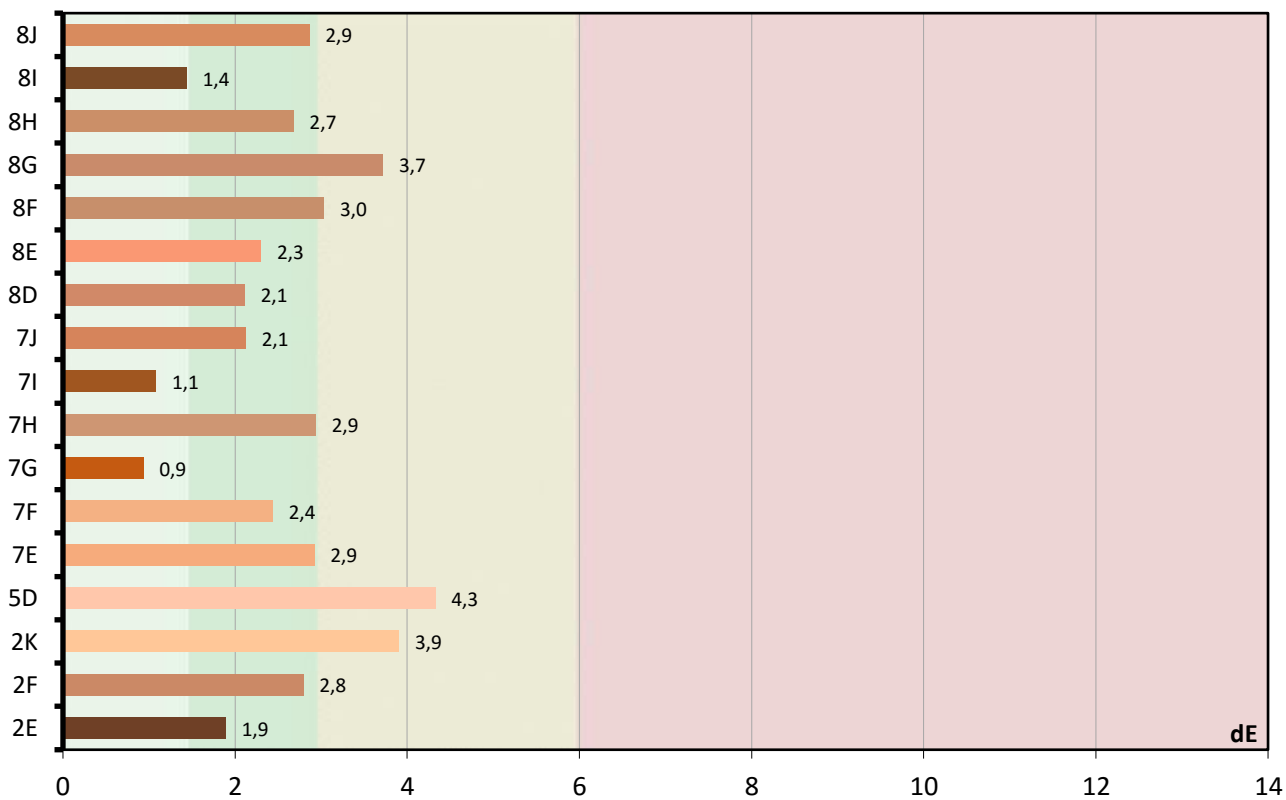

Diagram chromatyczności CIE

Luminancja barw

Błędy oddania barw (CIEDE 2000)

Paleta barw "ColorChecker"

Błędy oddania barw (CIEDE 2000)

delta L (1994)

Histogram dE (wszystkie próbki)

Paleta barw "SG Skin Tones" (odcienie skóry)

Błędy oddania barw (CIEDE 2000)

Gamma

Jasność 100% bieli

229,8 [cd/m²]

Kontrast ON/OFF

:1

Średnia deltaE barw standardowych

2,5