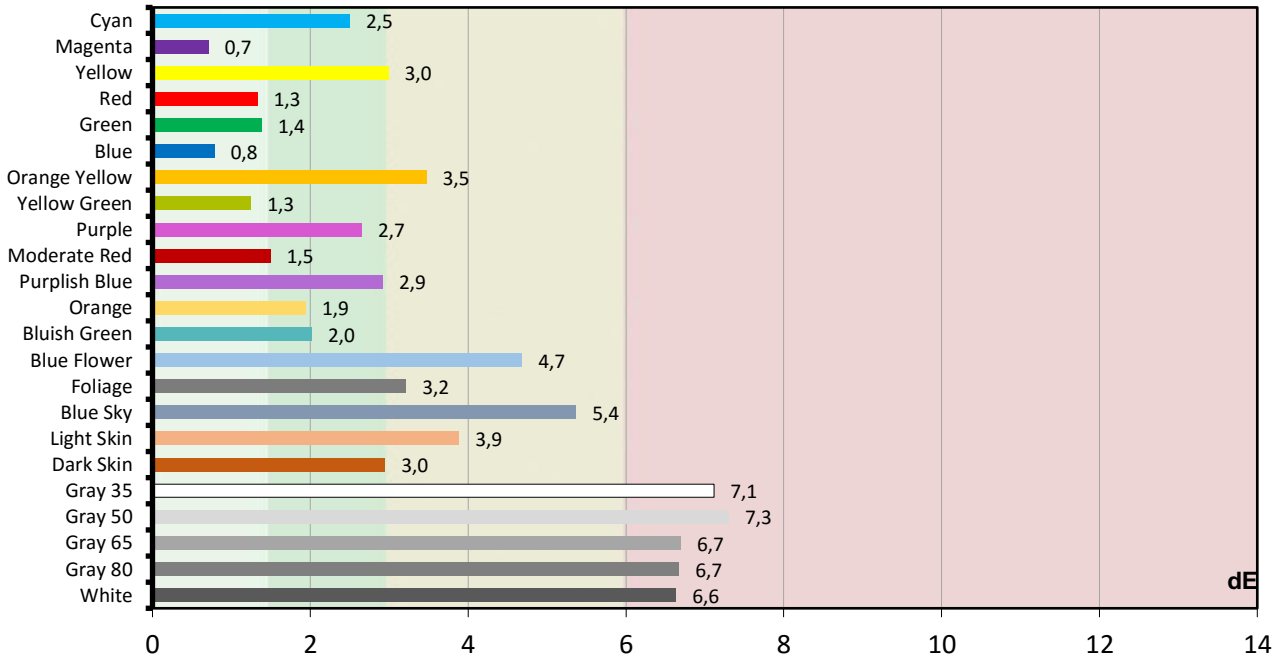

POMIARY PRZED KALIBRACJĄ

Najlepszy tryb fabryczny, lub zastane ustawienia użytkownika

Walidacja względem normy: **Rec 709 D65** gamma **2,35**

Balans bieli

Błędy palety szarości (CIEDE 2000)

Skorelowana temperatura barwowa

Diagram chromatyczności CIE

Luminancja barw

Błędy oddania barw (CIEDE 2000)

Paleta barw "ColorChecker"

Błędy oddania barw (CIEDE 2000)

delta L (1994)

Histogram dE (wszystkie próbki)

Paleta barw "SG Skin Tones" (odcienie skóry)

Błędy oddania barw (CIEDE 2000)

Gamma

Jasność 100% bieli

229,8 [cd/m²]

Kontrast ON/OFF

:1

Średnia deltaE barw standardowych

2,5

maksymalna

6,7

Średnia deltaE barw ze wzornika

3,1

maksymalna

7,3

Średnia deltaE palety szarości

5,9