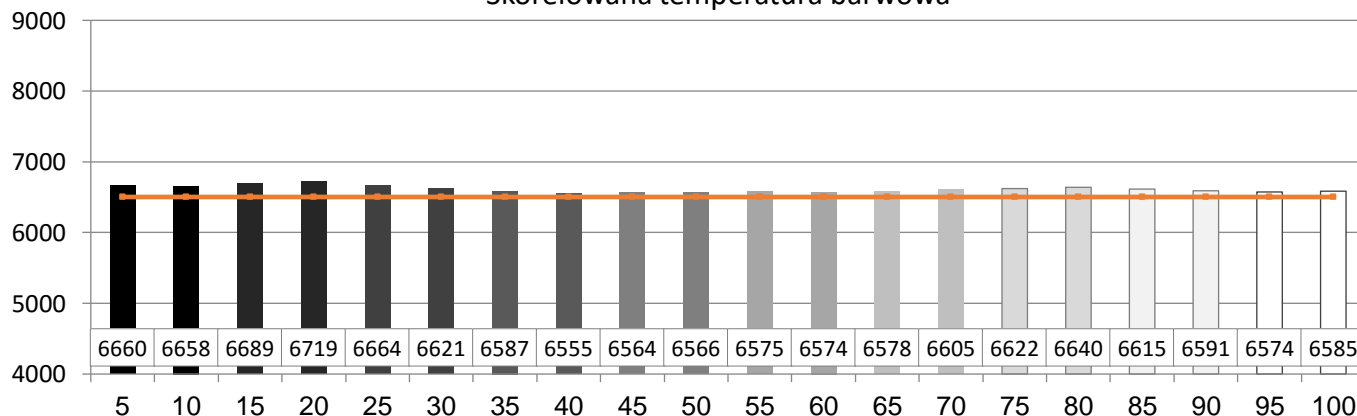

POMIARY PRZED KALIBRACJĄ

Najlepszy tryb fabryczny, lub zastane ustawienia użytkownika

Walidacja względem normy: **Rec 709 D65** gamma **2,35**

Balans bieli

Błędy palety szarości (CIEDE 2000)

Skorelowana temperatura barwowa

Diagram chromatyczności CIE

Luminancja barw

Błędy oddania barw (CIEDE 2000)

Paleta barw "ColorChecker"

Błędy oddania barw (CIEDE 2000)

delta L (1994)

Histogram dE (wszystkie próbki)

Paleta barw "SG Skin Tones" (odcienie skóry)