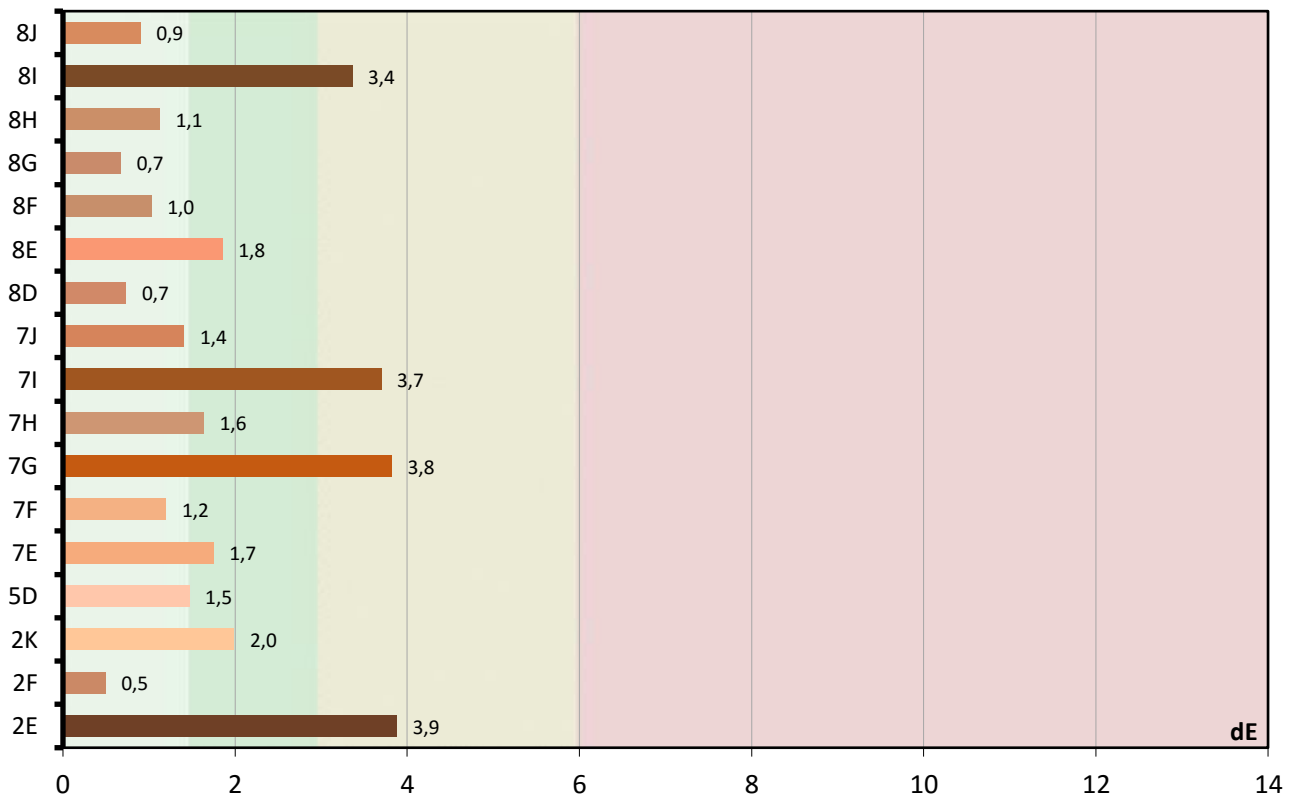

Błędy oddania barw (CIEDE 2000)