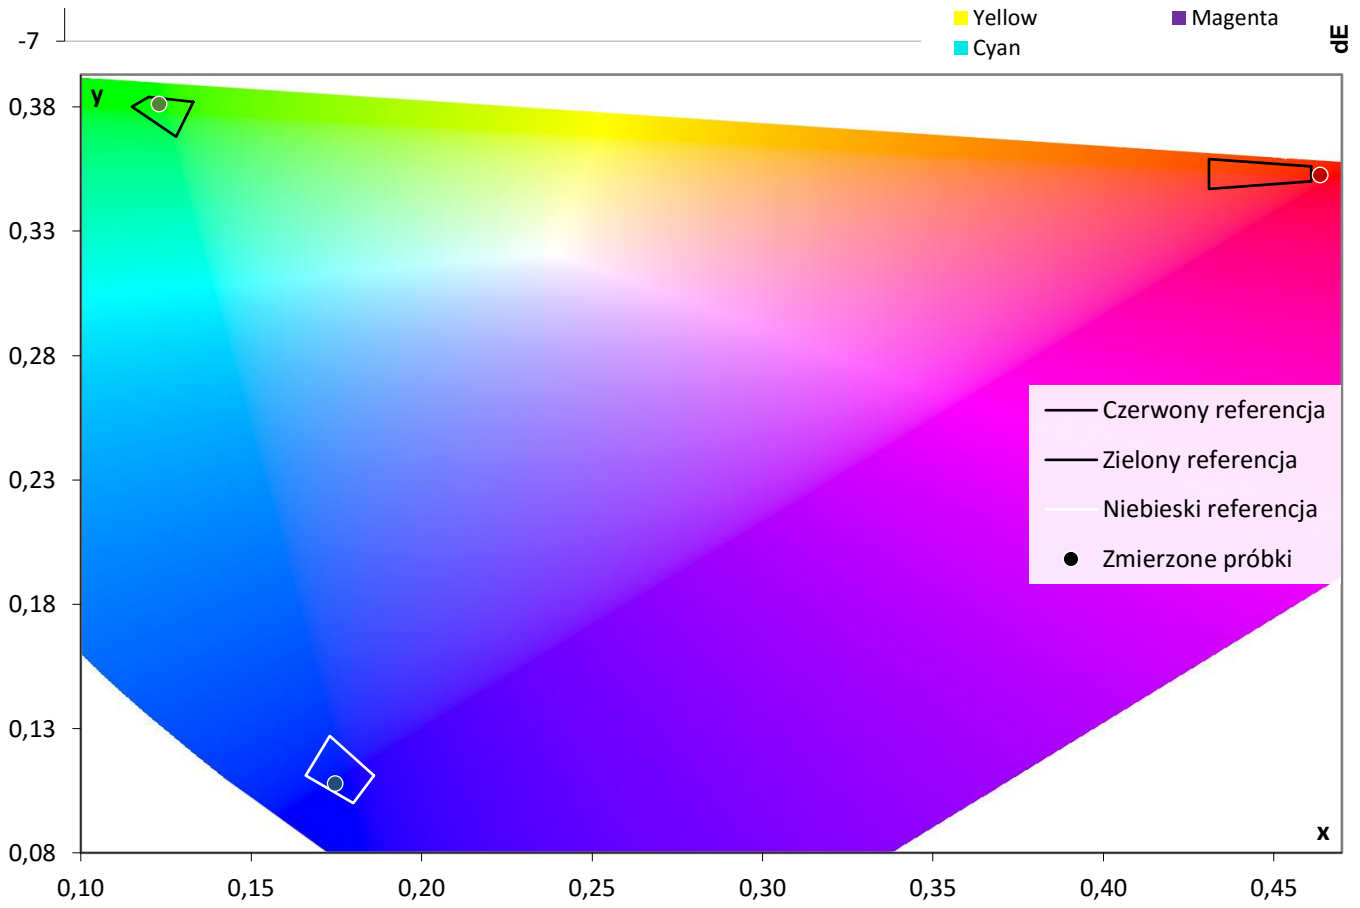

Diagram chromatyczności CIE

Luminancja barw

Błędy oddania barw (CIEDE 2000)

Paleta barw "ColorChecker"

Błędy oddania barw (CIEDE 2000)

delta L (1994)

Histogram dE (wszystkie próbki)

Paleta barw "SG Skin Tones" (odcienie skóry)

Błędy oddania barw (CIEDE 2000)

Gamma

Jasność 100% bieli

229,8 [cd/m²]

Kontrast ON/OFF

:1

Średnia deltaE barw standardowych

2,5