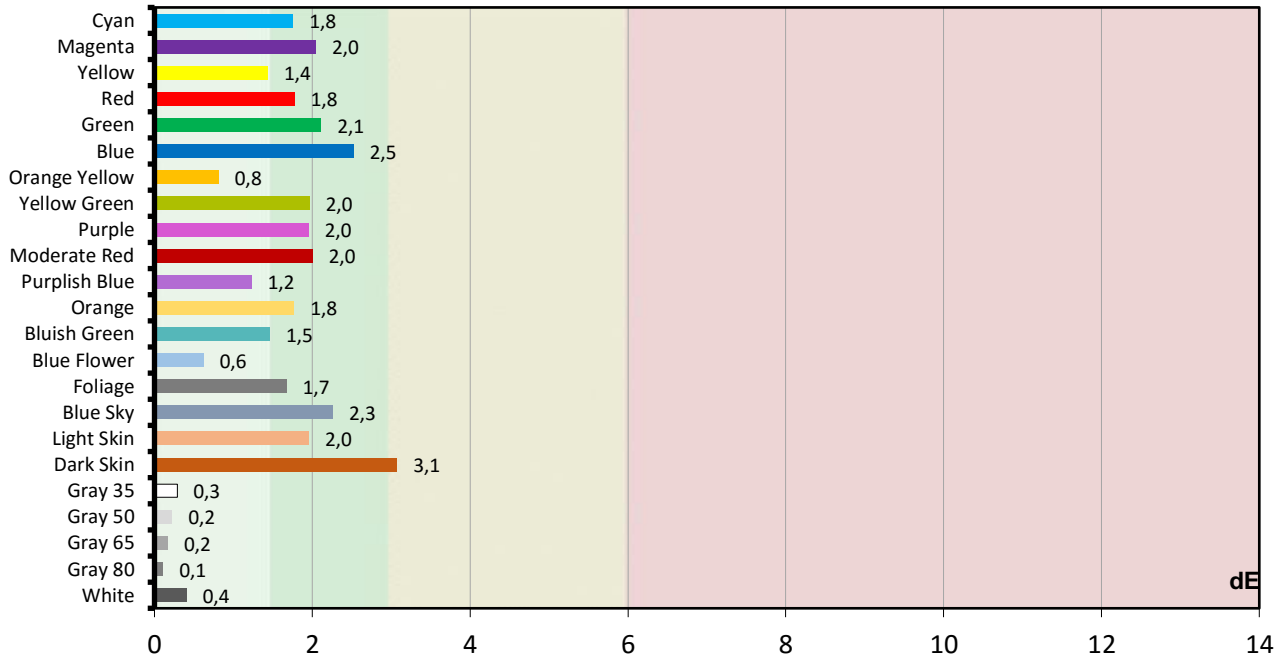

Diagram chromatyczności CIE

Luminancja barw

Błędy oddania barw (CIEDE 2000)

Paleta barw "ColorChecker"

Błędy oddania barw (CIEDE 2000)

delta L (1994)

Histogram dE (wszystkie próbki)

Paleta barw "SG Skin Tones" (odcienie skóry)