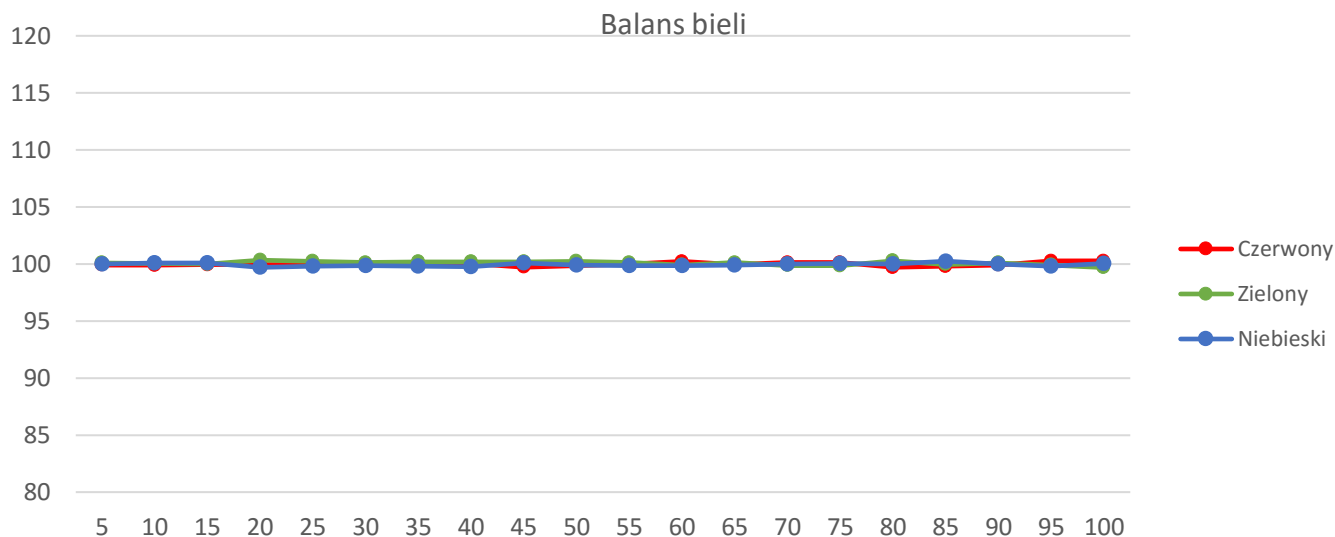

referencja

6503

Komentarz:

brak

POMIARY PO KALIBRACJI

Dotyczy kalibracji **2D**
Skalibrowanego do normy:

dla obrazu
Rec 709 D65

Full HD i SD
gamma **2,35**

Diagram chromatyczności CIE

Luminancja barw

Błędy oddania barw (CIEDE 2000)

Paleta barw "ColorChecker"

Błędy oddania barw (CIEDE 2000)

delta L (1994)

Histogram dE (wszystkie próbki)

Paleta barw "SG Skin Tones" (odcienie skóry)