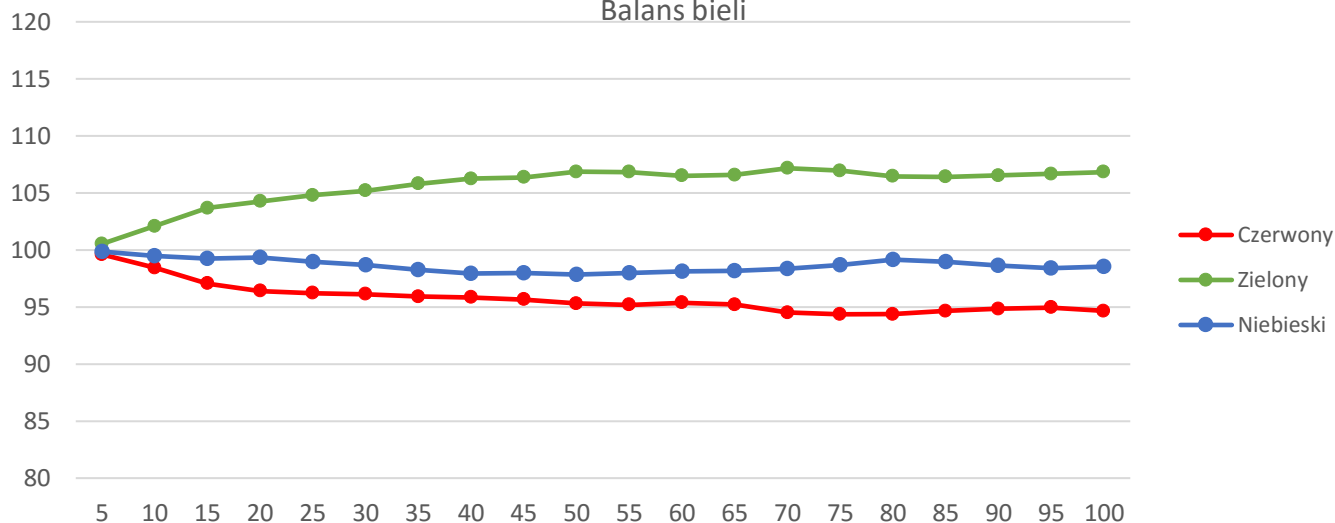

POMIARY PRZED KALIBRACJĄ

Najlepszy tryb fabryczny, lub zastane ustawienia użytkownika

Walidacja względem normy: **Rec 709 D65** gamma **2,35**

Balans bieli