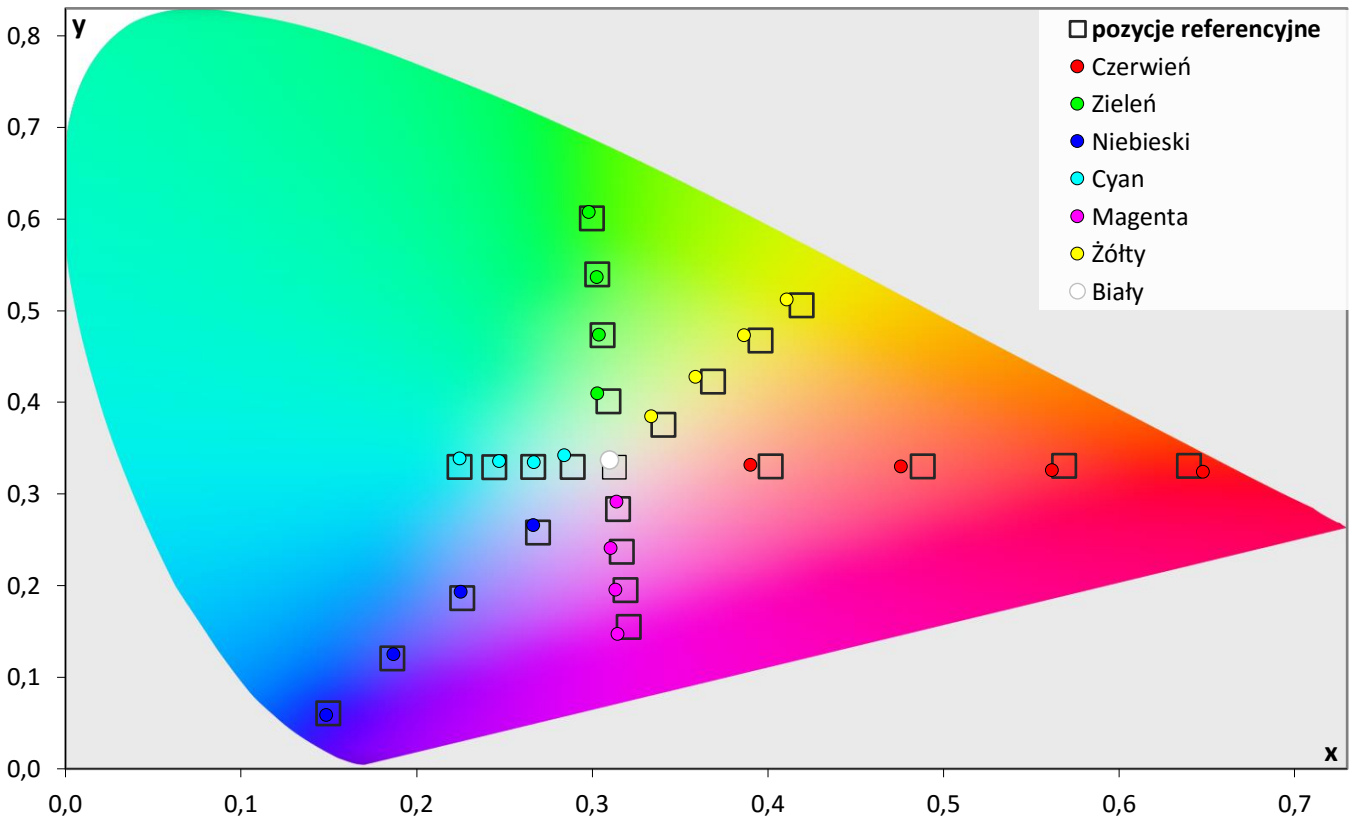

POMIARY PRZED KALIBRACJĄ

Najlepszy tryb fabryczny, lub zastane ustawienia użytkownika

Walidacja względem normy: **Rec 709 D65** gamma **2,35**

Balans bieli

Błędy palety szarości (CIEDE 2000)

Skorelowana temperatura barwowa

Diagram chromatyczności CIE

Luminancja barw

Błędy oddania barw (CIEDE 2000)

Paleta barw "ColorChecker"

Błędy oddania barw (CIEDE 2000)

delta L (1994)

Histogram dE (wszystkie próbki)

Paleta barw "SG Skin Tones" (odcienie skóry)

Błędy oddania barw (CIEDE 2000)

Gamma

Jasność 100% bieli

229,8 [cd/m²]

Kontrast ON/OFF

:1

Średnia deltaE barw standardowych

2,5