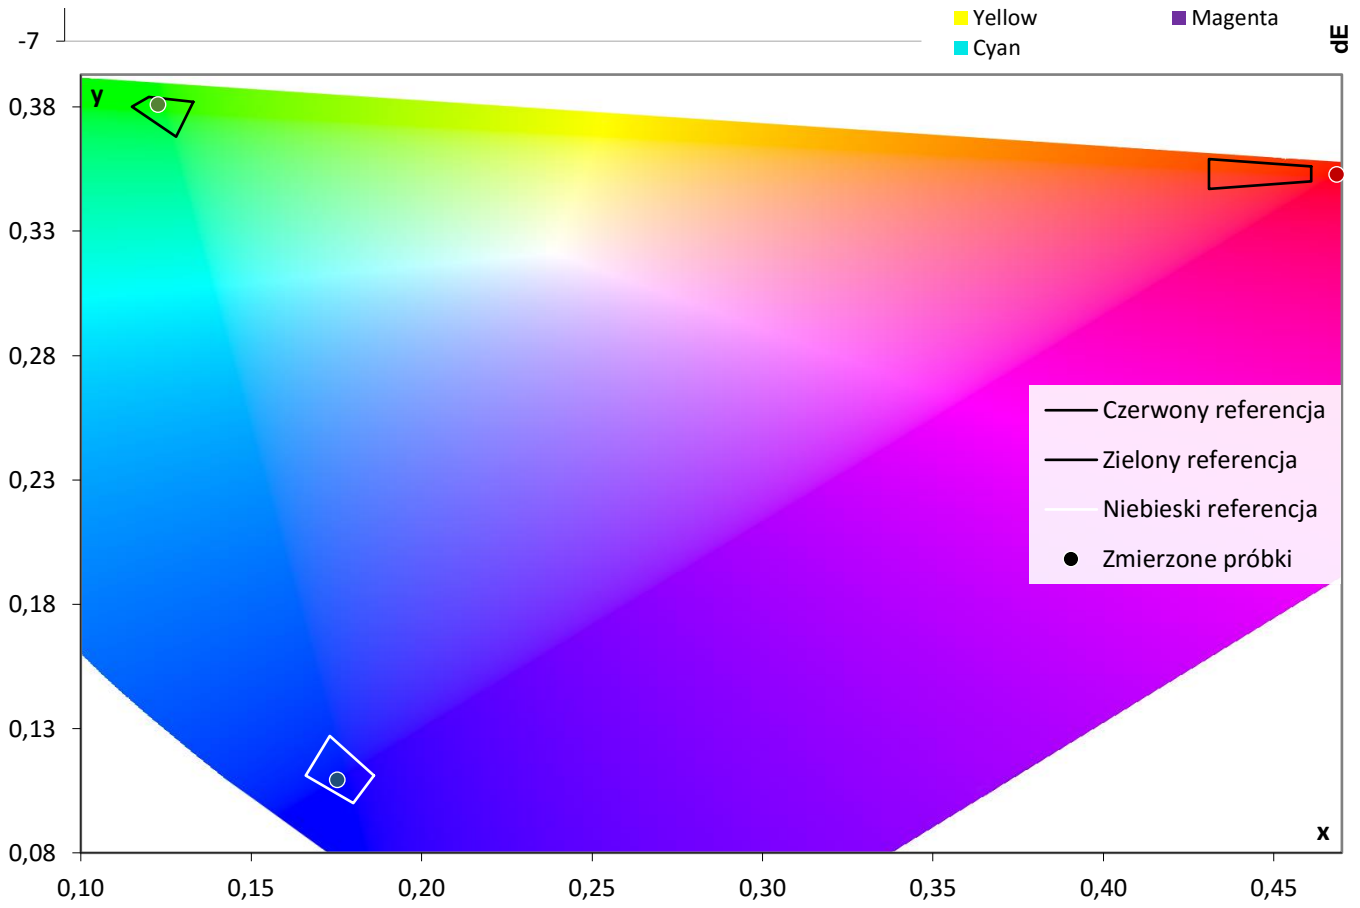

Diagram chromatyczności CIE

Luminancja barw

Błędy oddania barw (CIEDE 2000)

Paleta barw "ColorChecker"

Błędy oddania barw (CIEDE 2000)

delta L (1994)

Histogram dE (wszystkie próbki)

Paleta barw "SG Skin Tones" (odcienie skóry)