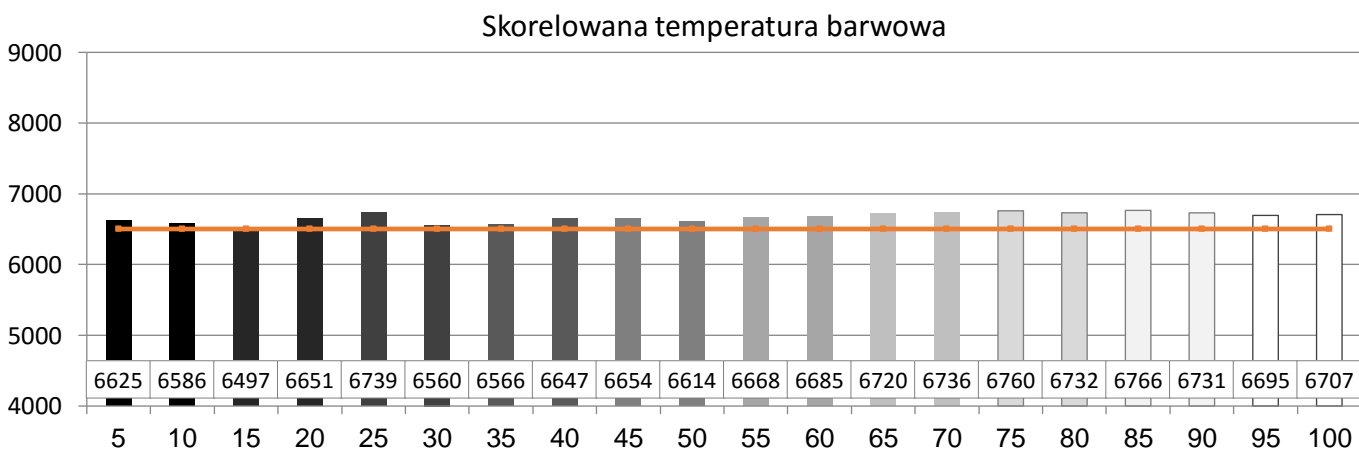

POMIARY PRZED KALIBRACJĄ

Najlepszy tryb fabryczny, lub zastane ustawienia użytkownika

Walidacja względem normy: **Rec 709 D65** gamma **2,35**

Diagram chromatyczności CIE

Luminancja barw

Błędy oddania barw (CIEDE 2000)

Paleta barw "ColorChecker"

Błędy oddania barw (CIEDE 2000)

delta L (1994)

Histogram dE (wszystkie próbki)

Paleta barw "SG Skin Tones" (odcienie skóry)

Błędy oddania barw (CIEDE 2000)

Gamma

Jasność 100% bieli