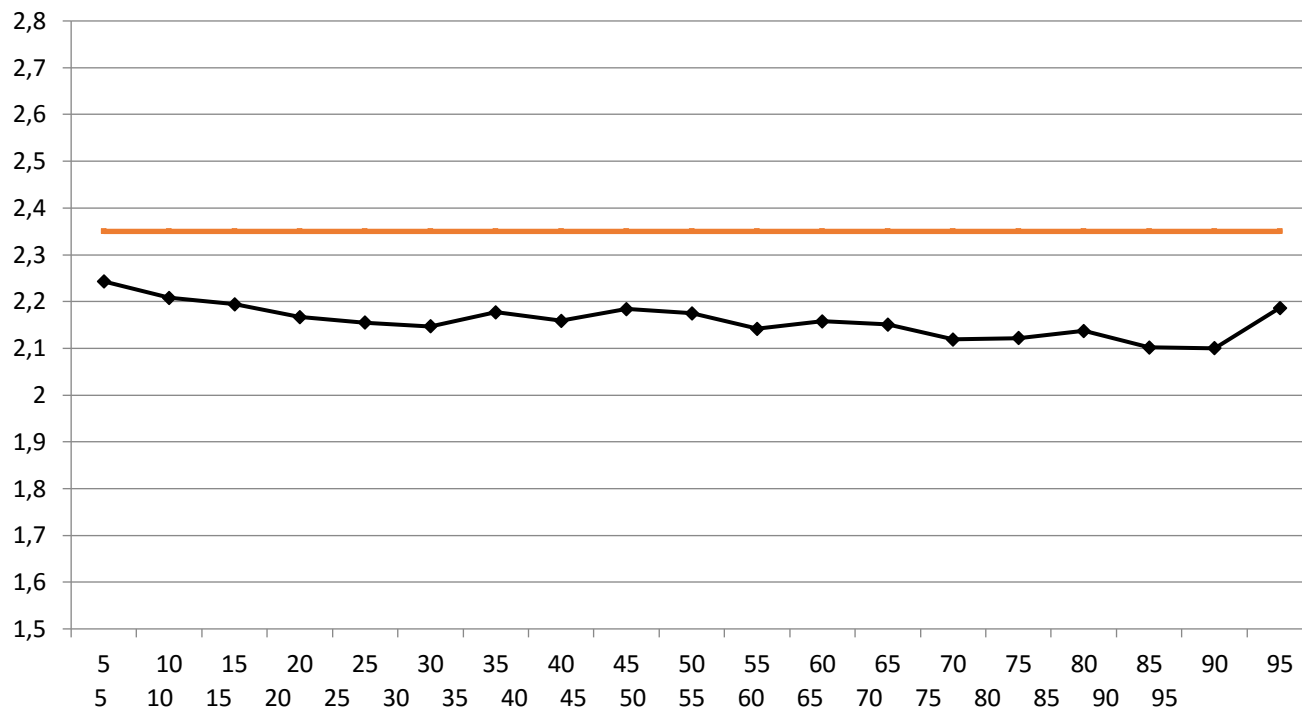

Paleta barw "ColorChecker"

Błędy oddania barw (CIEDE 2000)

delta L (1994)

Histogram dE (wszystkie próbki)

Paleta barw "SG Skin Tones" (odcienie skóry)

Błędy oddania barw (CIEDE 2000)

Gamma

Jasność 100% bieli

325,9 [cd/m²]

Kontrast ON/OFF

:1

Średnia deltaE barw standardowych

2,2

maksymalna

4,7

Średnia deltaE barw ze wzornika