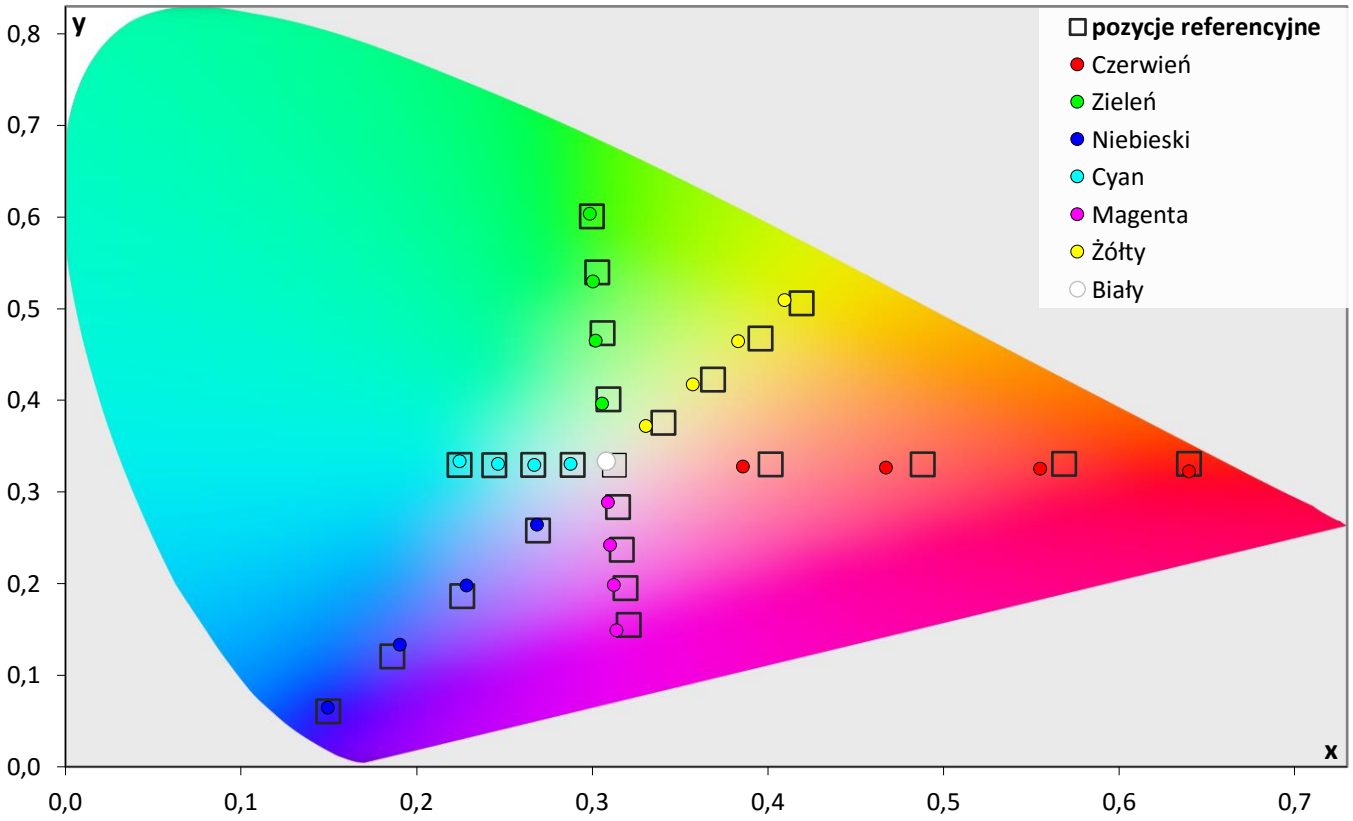

POMIARY PRZED KALIBRACJĄ

Najlepszy tryb fabryczny, lub zastane ustawienia użytkownika

Walidacja względem normy: **Rec 709 D65** gamma **2,35**

Diagram chromatyczności CIE

Luminancja barw

Błędy oddania barw (CIEDE 2000)

Paleta barw "ColorChecker"

Błędy oddania barw (CIEDE 2000)

delta L (1994)

Histogram dE (wszystkie próbki)

Paleta barw "SG Skin Tones" (odcienie skóry)

Błędy oddania barw (CIEDE 2000)

Gamma

Jasność 100% bieli

325,9 [cd/m²]

Kontrast ON/OFF

:1

Średnia deltaE barw standardowych

2,2

maksymalna

4,7

Średnia deltaE barw ze wzornika