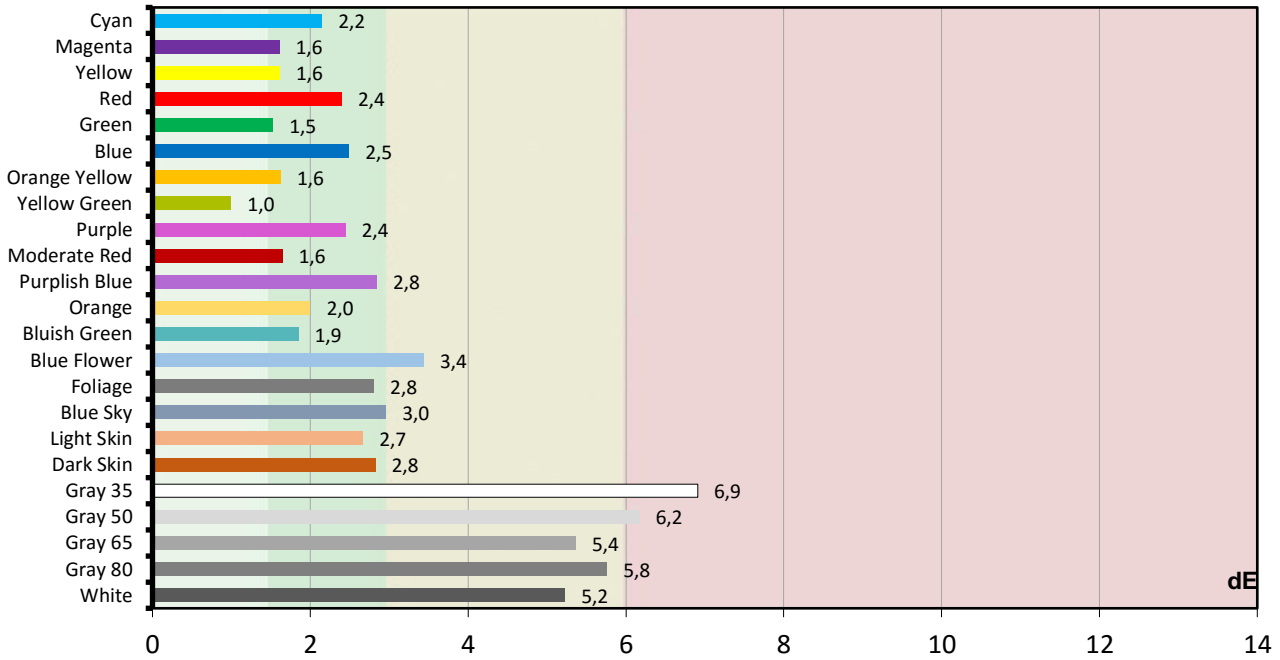

POMIARY PRZED KALIBRACJĄ

Najlepszy tryb fabryczny, lub zastane ustawienia użytkownika

Walidacja względem normy: **Rec 709 D65** gamma **2,35**

Diagram chromatyczności CIE

Luminancja barw

Błędy oddania barw (CIEDE 2000)

Paleta barw "ColorChecker"

Błędy oddania barw (CIEDE 2000)

delta L (1994)

Histogram dE (wszystkie próbki)

Paleta barw "SG Skin Tones" (odcienie skóry)

Błędy oddania barw (CIEDE 2000)

Gamma

Jasność 100% bieli