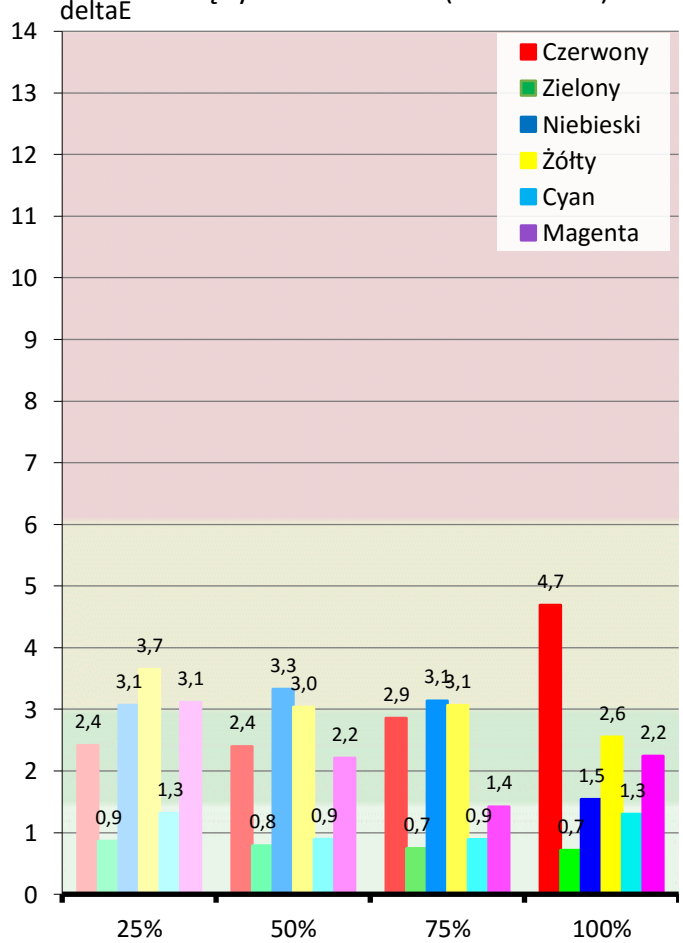

POMIARY PRZED KALIBRACJĄ

Najlepszy tryb fabryczny, lub zastane ustawienia użytkownika

Walidacja względem normy: **Rec 709 D65** gamma **2,35**

Diagram chromatyczności CIE

Luminancja barw

Błędy oddania barw (CIEDE 2000)

Paleta barw "ColorChecker"

Błędy oddania barw (CIEDE 2000)

delta L (1994)

Histogram dE (wszystkie próbki)

Paleta barw "SG Skin Tones" (odcienie skóry)

Błędy oddania barw (CIEDE 2000)

Gamma

Jasność 100% bieli