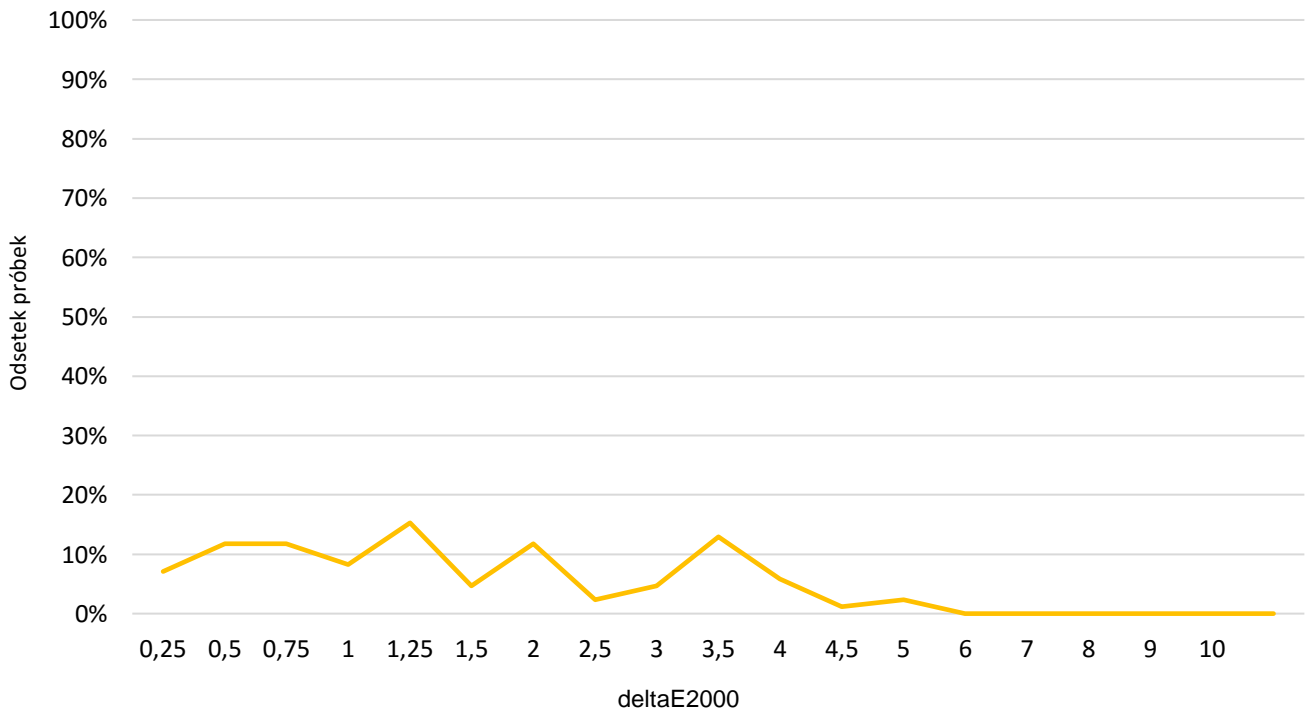

Diagram chromatyczności CIE

Luminancja barw

Błędy oddania barw (CIEDE 2000)

Paleta barw "ColorChecker"

Błędy oddania barw (CIEDE 2000)

delta L (1994)

Histogram dE (wszystkie próbki)

Paleta barw "SG Skin Tones" (odcienie skóry)