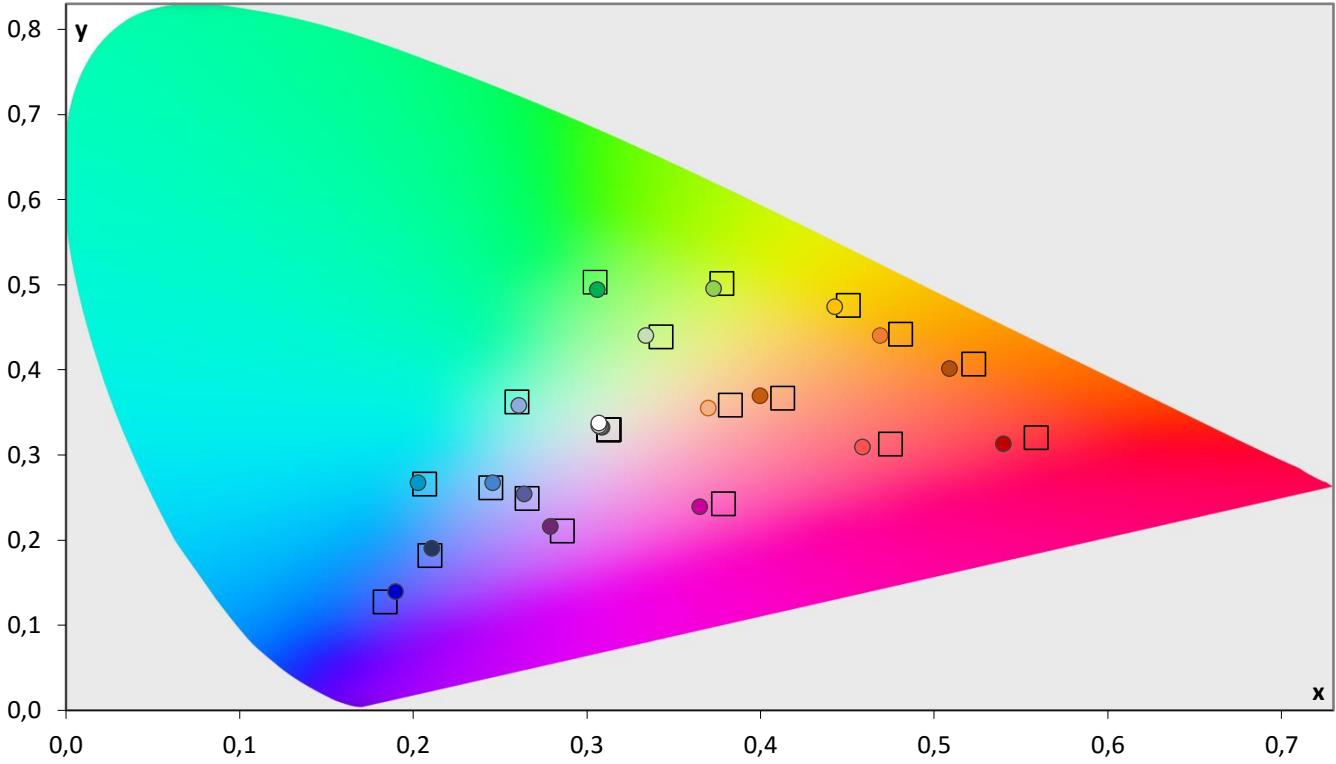

POMIARY PRZED KALIBRACJĄ

Najlepszy tryb fabryczny, lub zastane ustawienia użytkownika

Walidacja względem normy: **Rec 709 D65** gamma **2,35**

Diagram chromatyczności CIE

Luminancja barw

Błędy oddania barw (CIEDE 2000)

Paleta barw "ColorChecker"

Błędy oddania barw (CIEDE 2000)

delta L (1994)

Histogram dE (wszystkie próbki)

Paleta barw "SG Skin Tones" (odcienie skóry)

Błędy oddania barw (CIEDE 2000)

Gamma

Jasność 100% bieli