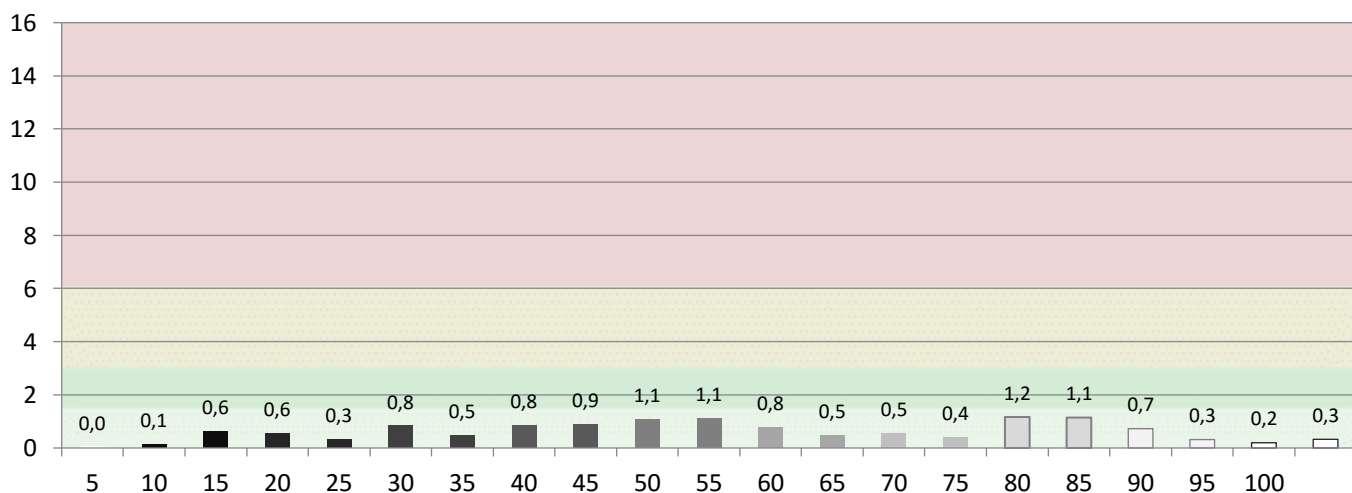

brak

POMIARY PO KALIBRACJI

Dotyczy kalibracji **2D** dla obrazu **Full HD i SD**
 Skalibrowanego do normy: **Rec 709 D65** gamma **2,35**

Balans bieli

Błędy palety szarości (CIEDE 2000)

Skorelowana temperatura barwowa

Diagram chromatyczności CIE

Luminancja barw

Błędy oddania barw (CIEDE 2000)

Paleta barw "ColorChecker"

Błędy oddania barw (CIEDE 2000)

delta L (1994)

Histogram dE (wszystkie próbki)

Paleta barw "SG Skin Tones" (odcienie skóry)