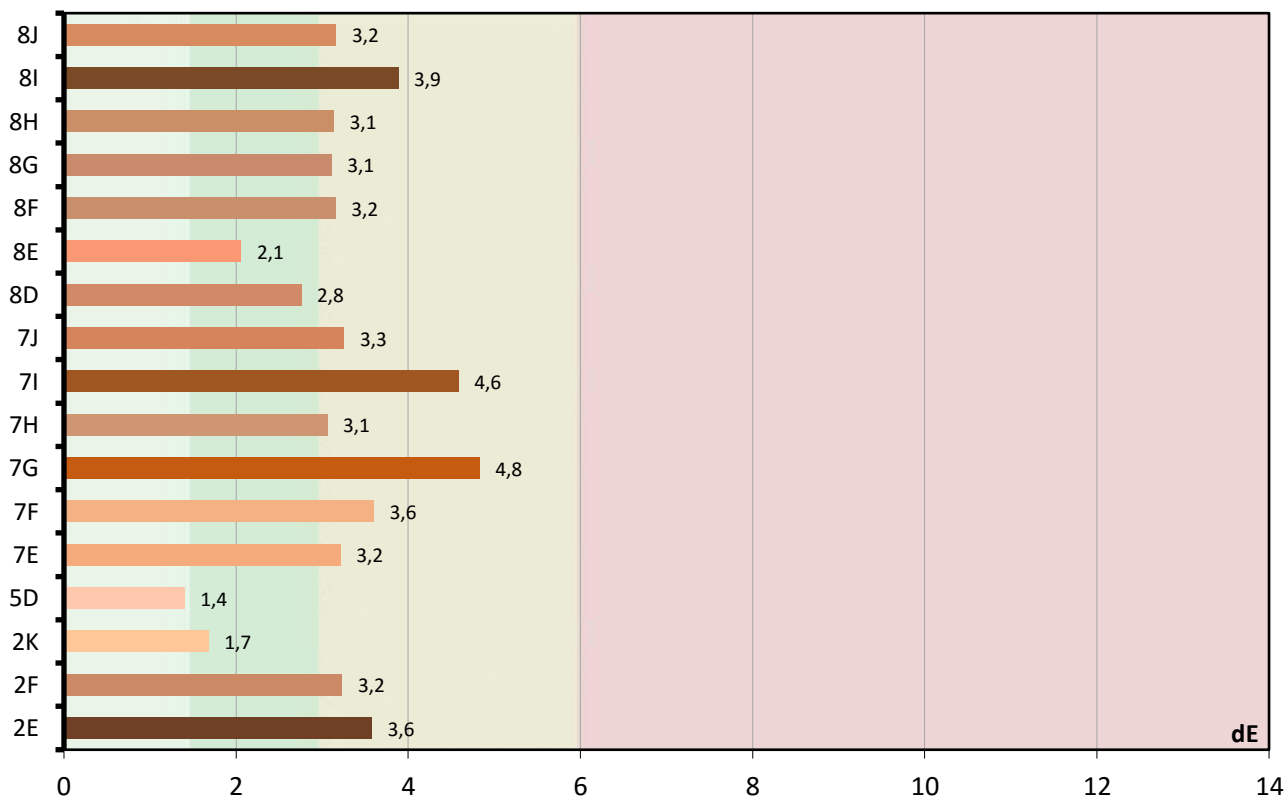

Błędy oddania barw (CIEDE 2000)