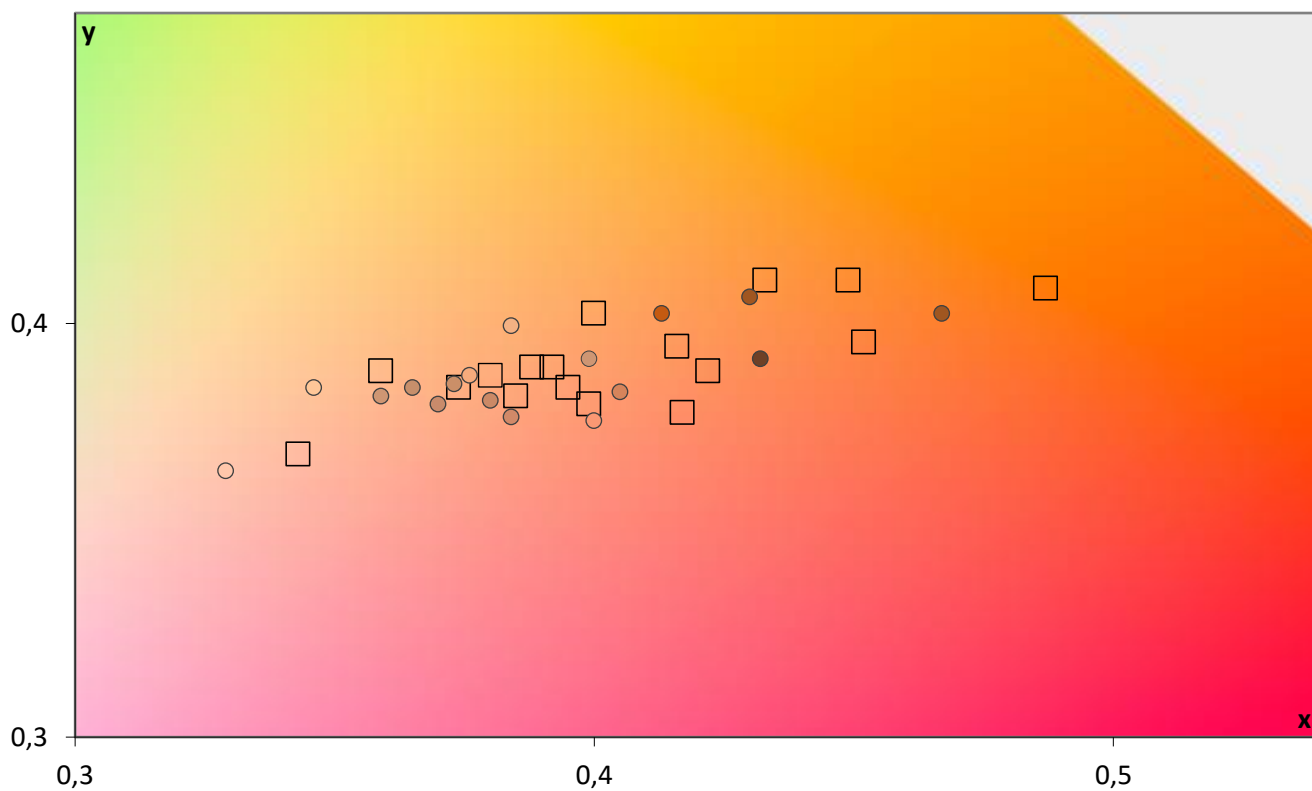

Paleta barw "ColorChecker"

Błędy oddania barw (CIEDE 2000)

delta L (1994)

Histogram dE (wszystkie próbki)

Paleta barw "SG Skin Tones" (odcienie skóry)

Błędy oddania barw (CIEDE 2000)

Gamma

Jasność 100% bieli

325,9 [cd/m²]

Kontrast ON/OFF

:1

Średnia deltaE barw standardowych

2,2

maksymalna

4,7

Średnia deltaE barw ze wzornika