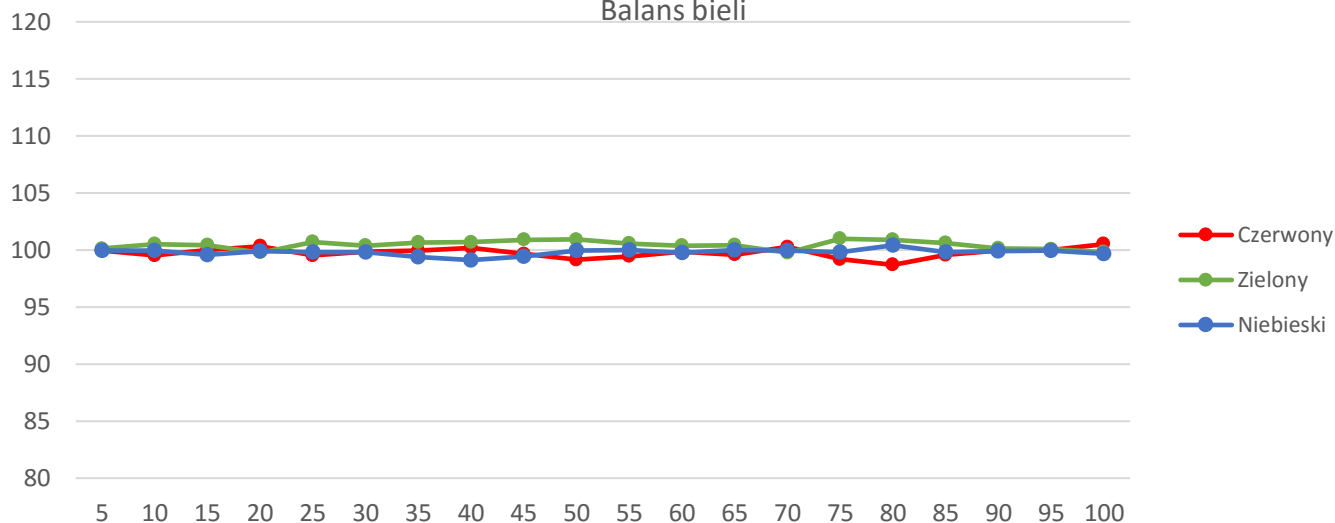

POMIARY PO KALIBRACJI

Dotyczy kalibracji **2D** dla obrazu **Full HD i SD**
Skalibrowanego do normy: **Rec 709 D65** gamma **2,35**

Balans bieli