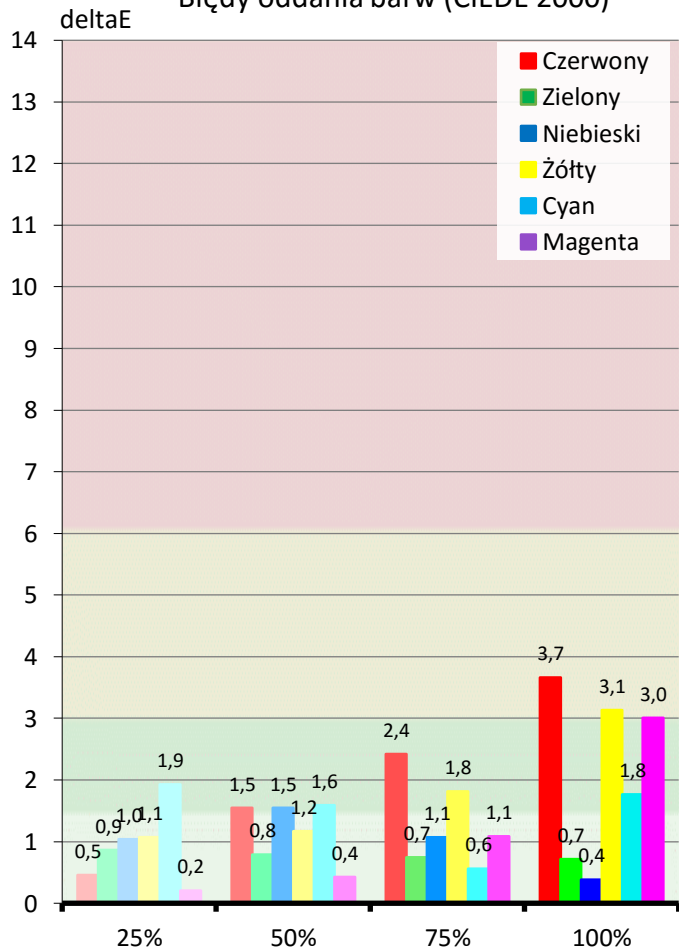

2,16

referencja

2,35

Średnia skorelowana temperatura barw (w przedziale 20-100%

6 665 [K]

referencja

6503

Komentarz:

brak

POMIARY PO KALIBRACJI

Dotyczy kalibracji **2D** dla obrazu **Full HD i SD**
 Skalibrowanego do normy: **Rec 709 D65** gamma **2,35**

Balans bieli

Błędy palety szarości (CIEDE 2000)

Skorelowana temperatura barwowa

Diagram chromatyczności CIE

Luminancja barw

Błędy oddania barw (CIEDE 2000)

Paleta barw "ColorChecker"

Błędy oddania barw (CIEDE 2000)

delta L (1994)

Histogram dE (wszystkie próbki)

Paleta barw "SG Skin Tones" (odcienie skóry)