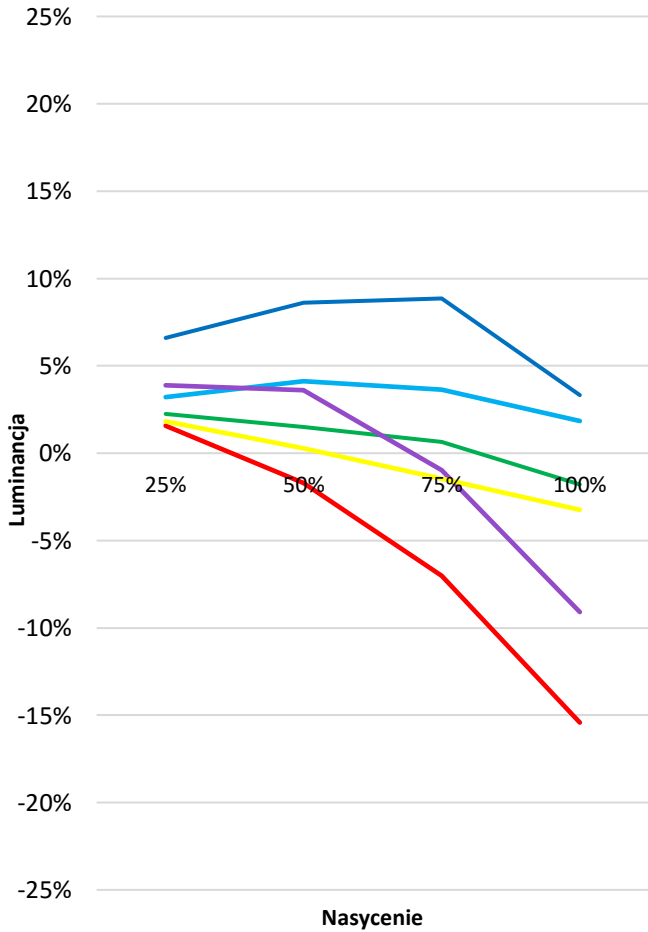

POMIARY PRZED KALIBRACJĄ

Najlepszy tryb fabryczny, lub zastane ustawienia użytkownika

Walidacja względem normy: **Rec 709 D65** gamma **2,35**

Diagram chromatyczności CIE

Luminancja barw

Błędy oddania barw (CIEDE 2000)

Paleta barw "ColorChecker"

Błędy oddania barw (CIEDE 2000)

delta L (1994)

Histogram dE (wszystkie próbki)

Paleta barw "SG Skin Tones" (odcienie skóry)

Błędy oddania barw (CIEDE 2000)

Gamma

Jasność 100% bieli