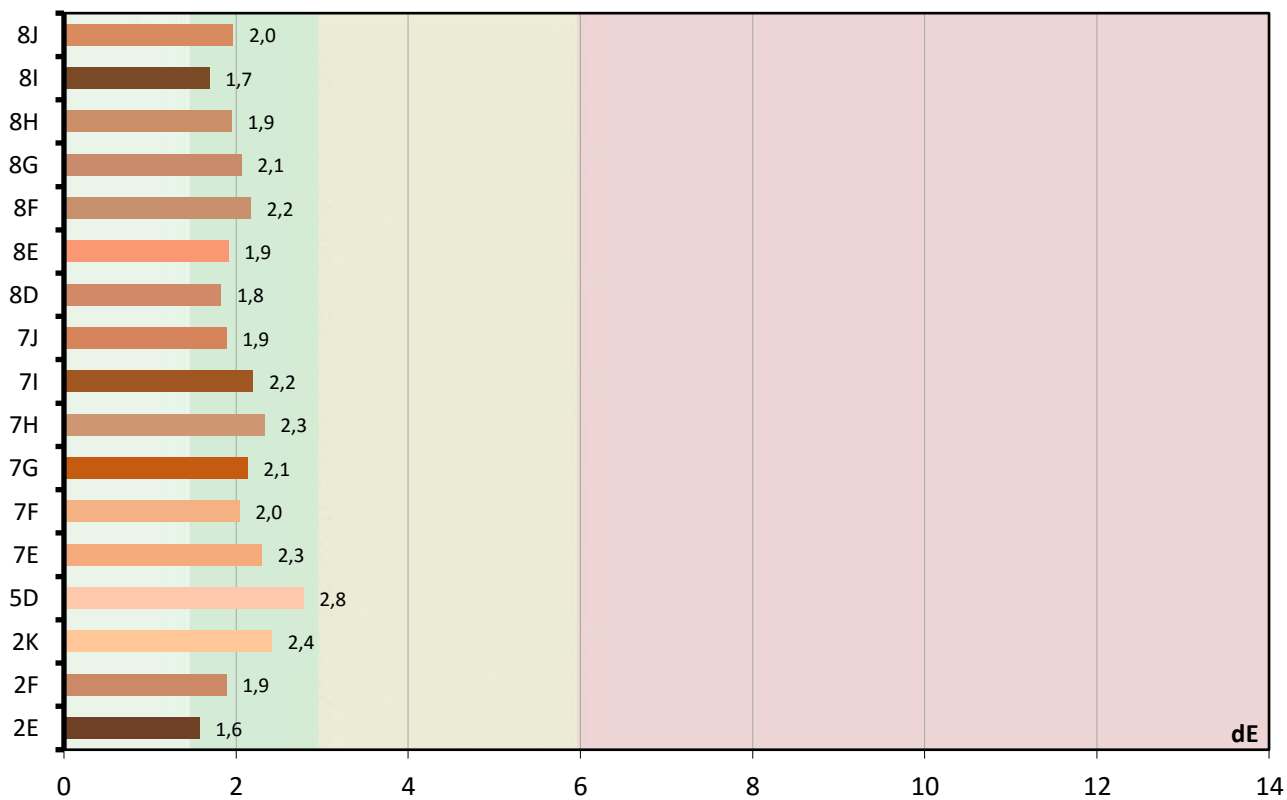

Paleta barw "ColorChecker"

Błędy oddania barw (CIEDE 2000)

delta L (1994)

Histogram dE (wszystkie próbki)

Paleta barw "SG Skin Tones" (odcienie skóry)

Błędy oddania barw (CIEDE 2000)

Gamma

Jasność 100% bieli

325,9 [cd/m²]

Kontrast ON/OFF

:1

Średnia deltaE barw standardowych

2,2

maksymalna

4,7

Średnia deltaE barw ze wzornika