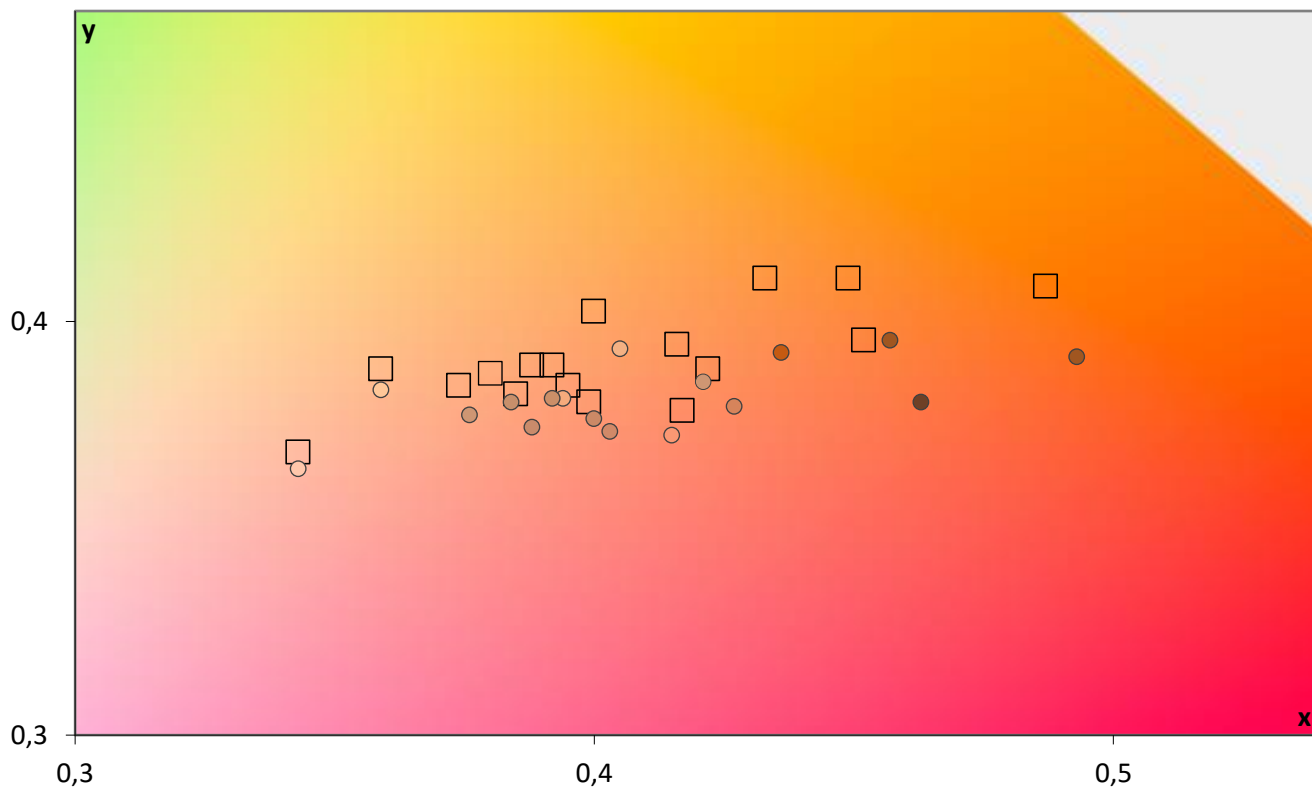

Diagram chromatyczności CIE

Luminancja barw

Błędy oddania barw (CIEDE 2000)

Paleta barw "ColorChecker"

Błędy oddania barw (CIEDE 2000)

delta L (1994)

Histogram dE (wszystkie próbki)

Paleta barw "SG Skin Tones" (odcienie skóry)