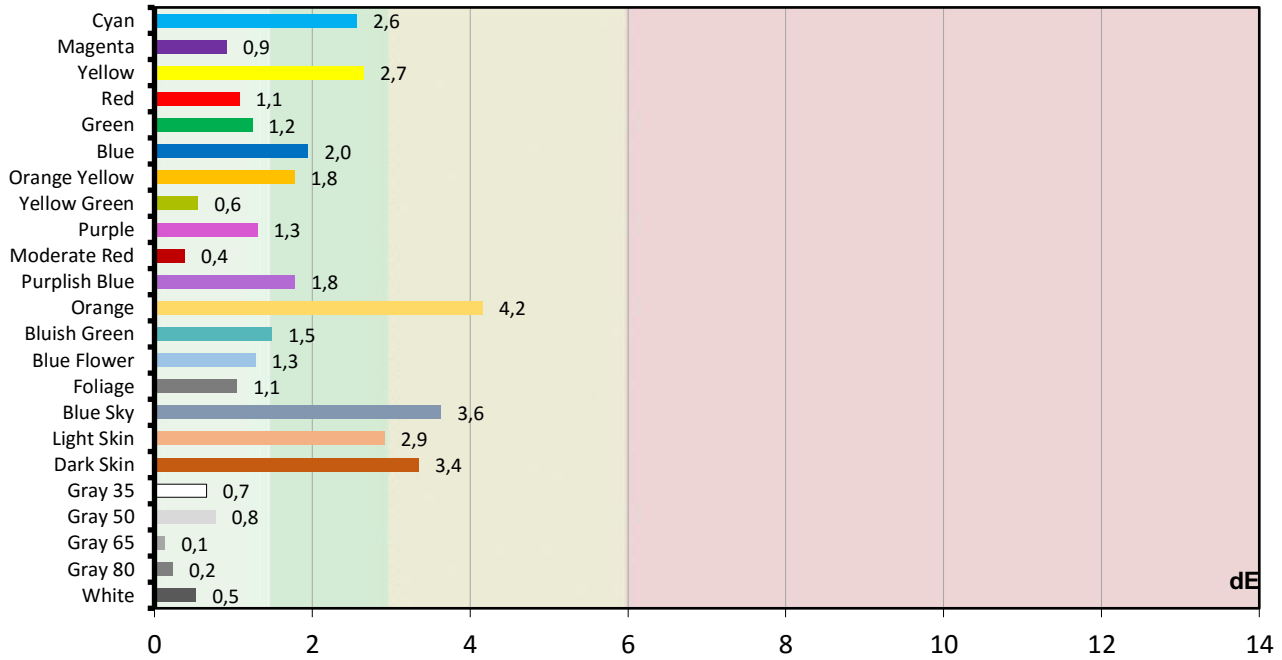

Diagram chromatyczności CIE

Luminancja barw

Błędy oddania barw (CIEDE 2000)

Paleta barw "ColorChecker"

Błędy oddania barw (CIEDE 2000)

delta L (1994)

Histogram dE (wszystkie próbki)

Paleta barw "SG Skin Tones" (odcienie skóry)