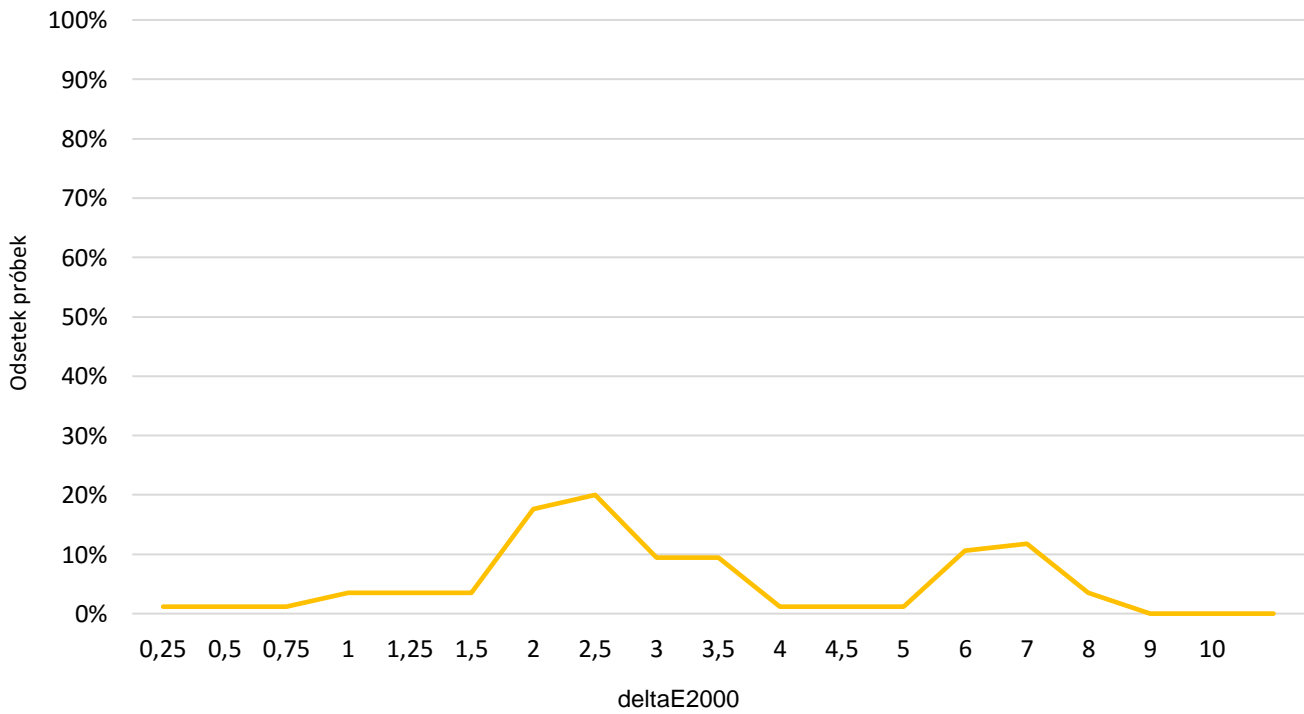

Paleta barw "ColorChecker"

Błędy oddania barw (CIEDE 2000)

delta L (1994)

Histogram dE (wszystkie próbki)

Paleta barw "SG Skin Tones" (odcienie skóry)

Błędy oddania barw (CIEDE 2000)

Gamma

Jasność 100% bieli