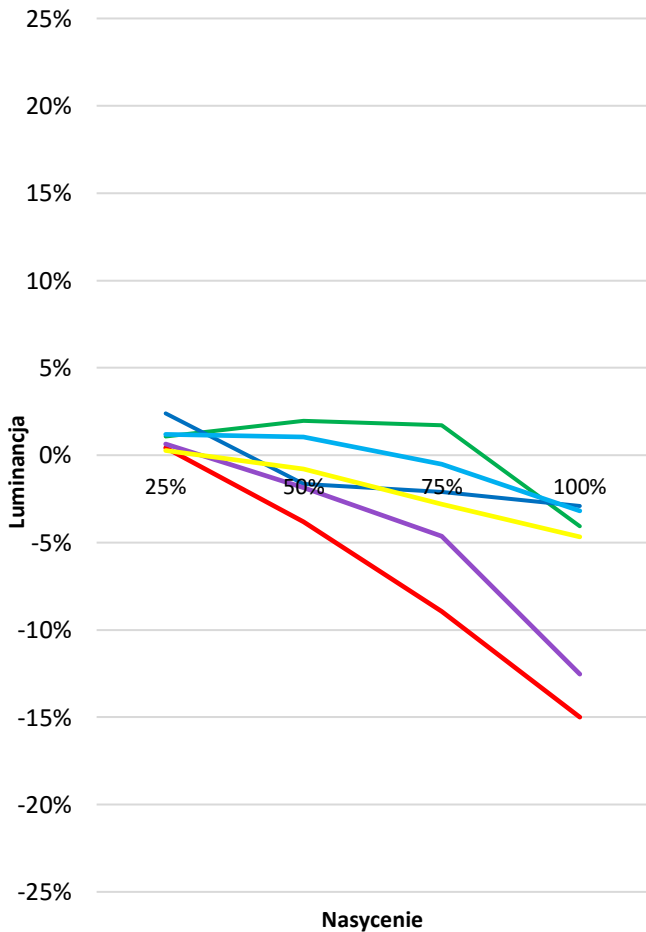

2,16

referencja

2,35

Średnia skorelowana temperatura barw (w przedziale 20-100%

6 665 [K]

referencja

6503

Komentarz:

brak

POMIARY PO KALIBRACJI

Dotyczy kalibracji **2D** dla obrazu **Full HD i SD**
 Skalibrowanego do normy: **Rec 709 D65** gamma **2,35**

Balans bieli

Błędy palety szarości (CIEDE 2000)

Skorelowana temperatura barwowa

Diagram chromatyczności CIE

Luminancja barw

Błędy oddania barw (CIEDE 2000)

Paleta barw "ColorChecker"

Błędy oddania barw (CIEDE 2000)

delta L (1994)

Histogram dE (wszystkie próbki)

Paleta barw "SG Skin Tones" (odcienie skóry)