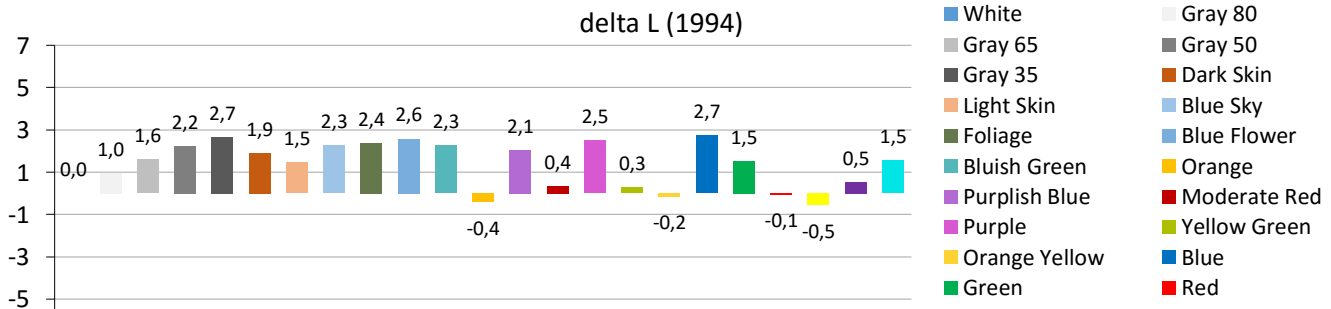

POMIARY PRZED KALIBRACJĄ

Najlepszy tryb fabryczny, lub zastane ustawienia użytkownika

Walidacja względem normy: **Rec 709 D65** gamma **2,35**

Diagram chromatyczności CIE

Luminancja barw

Błędy oddania barw (CIEDE 2000)

Paleta barw "ColorChecker"

Błędy oddania barw (CIEDE 2000)

delta L (1994)

Histogram dE (wszystkie próbki)

Paleta barw "SG Skin Tones" (odcienie skóry)

Błędy oddania barw (CIEDE 2000)

Gamma

Jasność 100% bieli