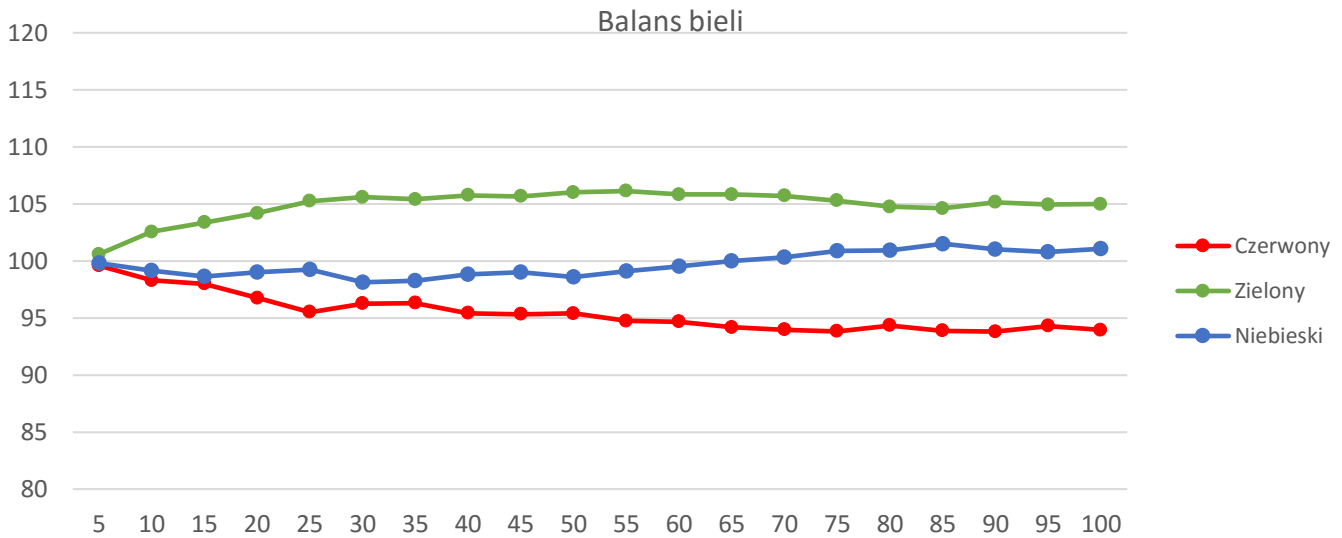

POMIARY PRZED KALIBRACJĄ

Najlepszy tryb fabryczny, lub zastane ustawienia użytkownika

Walidacja względem normy: **Rec 709 D65** gamma **2,35**

Diagram chromatyczności CIE

Luminancja barw

Błędy oddania barw (CIEDE 2000)

Paleta barw "ColorChecker"

Błędy oddania barw (CIEDE 2000)

delta L (1994)

Histogram dE (wszystkie próbki)

Paleta barw "SG Skin Tones" (odcienie skóry)

Błędy oddania barw (CIEDE 2000)

Gamma

Jasność 100% bieli