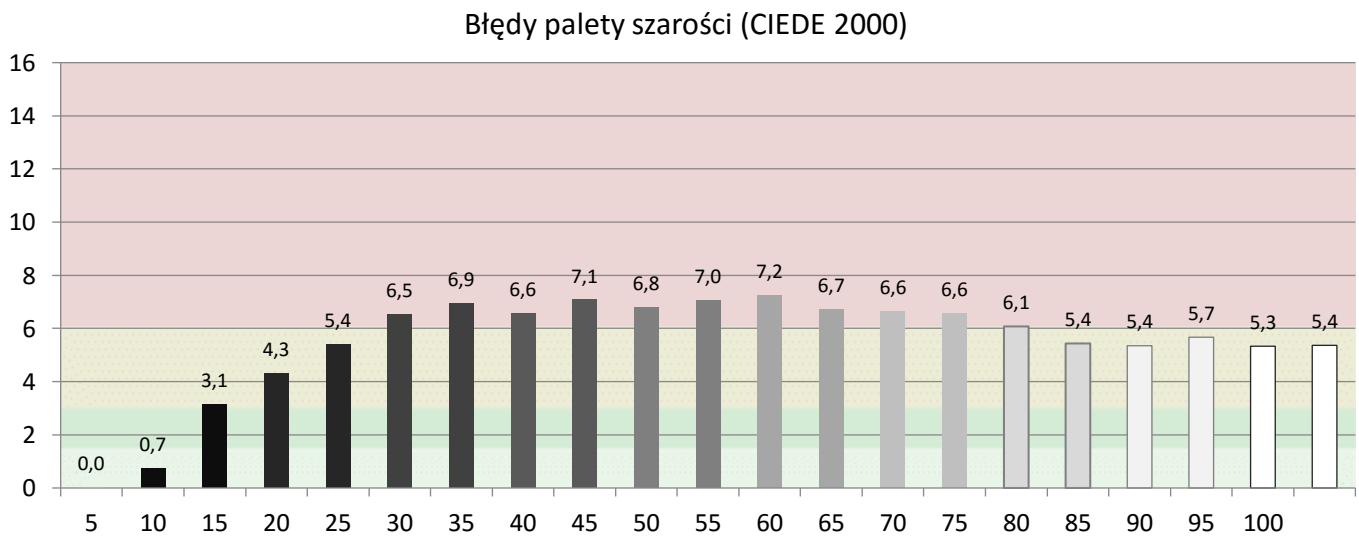

POMIARY PRZED KALIBRACJĄ

Najlepszy tryb fabryczny, lub zastane ustawienia użytkownika

Walidacja względem normy: **Rec 709 D65** gamma **2,35**

Diagram chromatyczności CIE

Luminancja barw

Błędy oddania barw (CIEDE 2000)

Paleta barw "ColorChecker"

Błędy oddania barw (CIEDE 2000)

delta L (1994)

Histogram dE (wszystkie próbki)

Paleta barw "SG Skin Tones" (odcienie skóry)

Błędy oddania barw (CIEDE 2000)

Gamma

Jasność 100% bieli

325,9 [cd/m²]

Kontrast ON/OFF

:1

Średnia deltaE barw standardowych

2,2

maksymalna

4,7

Średnia deltaE barw ze wzornika