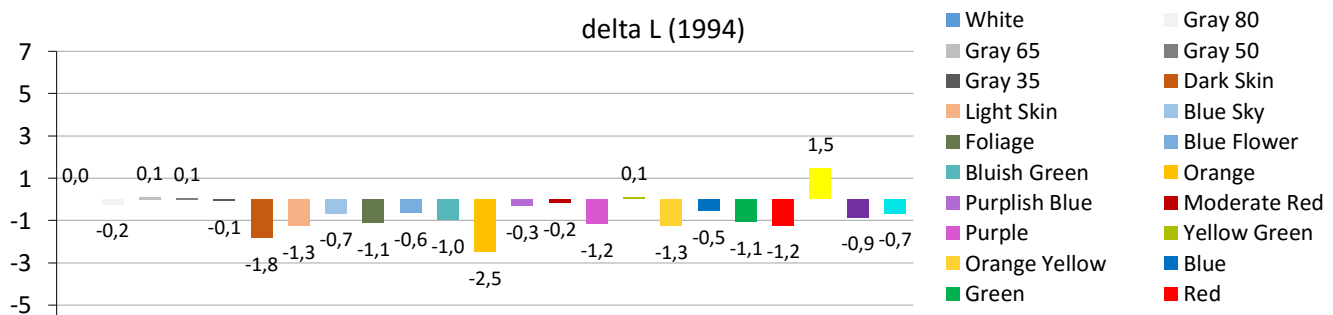

Diagram chromatyczności CIE

Luminancja barw

Błędy oddania barw (CIEDE 2000)

Paleta barw "ColorChecker"

Błędy oddania barw (CIEDE 2000)

delta L (1994)

Histogram dE (wszystkie próbki)

Paleta barw "SG Skin Tones" (odcienie skóry)