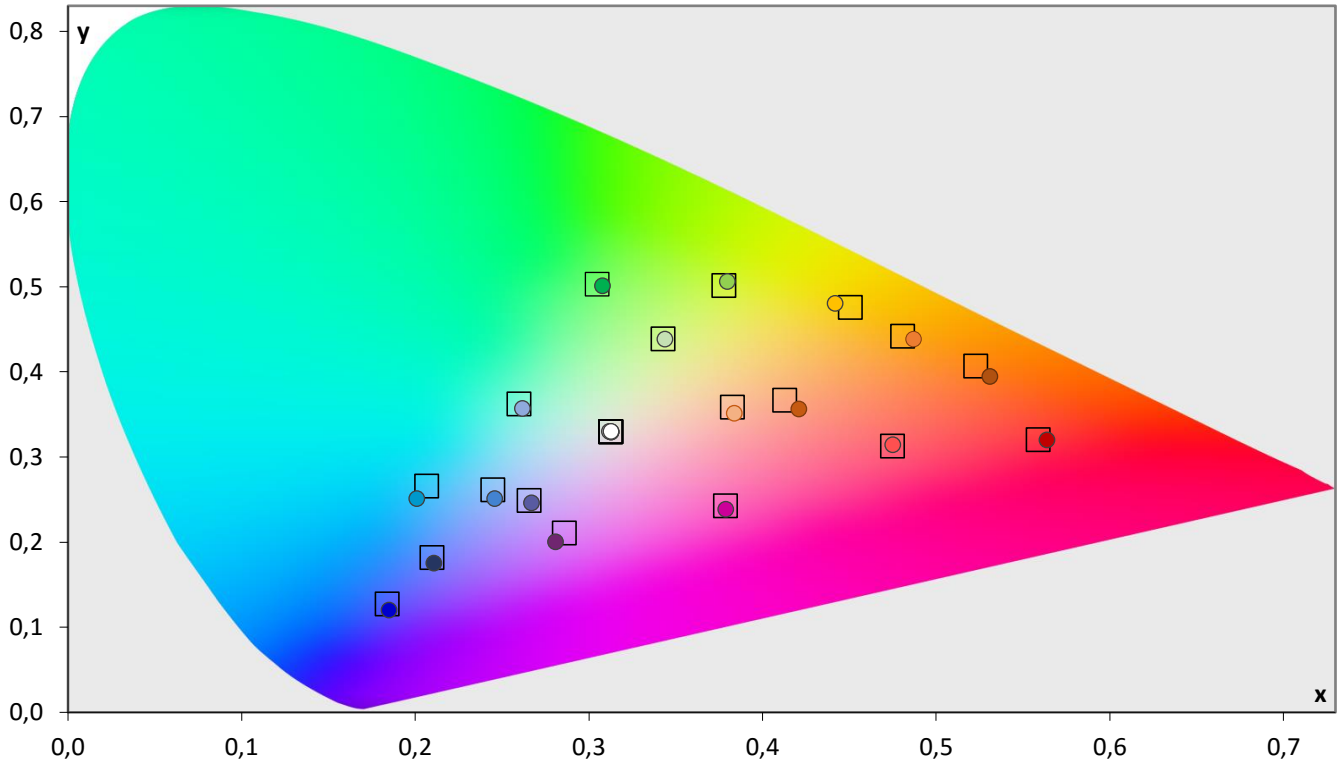

Diagram chromatyczności CIE

Luminancja barw

Błędy oddania barw (CIEDE 2000)

Paleta barw "ColorChecker"

Błędy oddania barw (CIEDE 2000)

delta L (1994)

Histogram dE (wszystkie próbki)

Paleta barw "SG Skin Tones" (odcienie skóry)