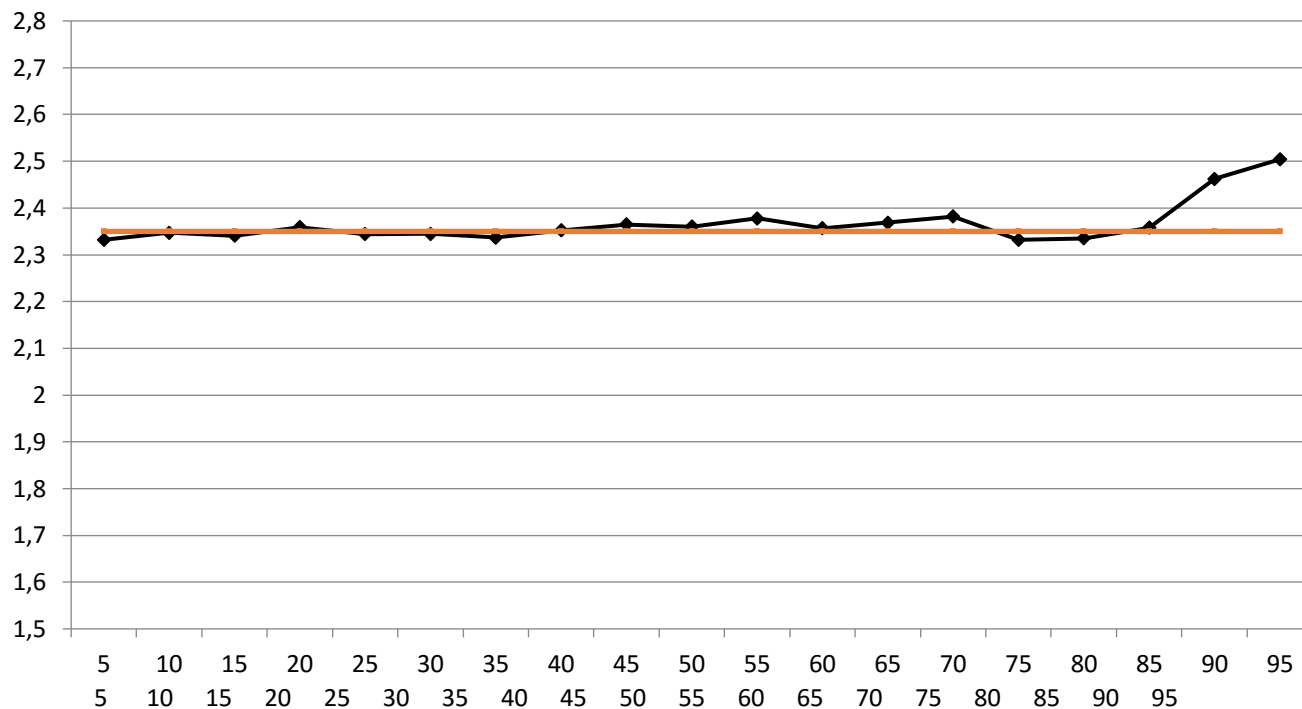

Gamma

Jasność 100% bieli

224,6 [cd/m²]

Kontrast ON/OFF

:1

Średnia deltaE barw standardowych

1,4

maksymalna

3,7

Średnia deltaE barw ze wzornika

2,3

maksymalna

4,8

Średnia deltaE palety szarości

0,6

maksymalna

1,2

Uśredniony współczynnik gamma

2,37

referencja

2,35

Średnia skorelowana temperatura barw (w przedziale 20-100%)

6 500 [K]

referencja

6503

Komentarz:

brak