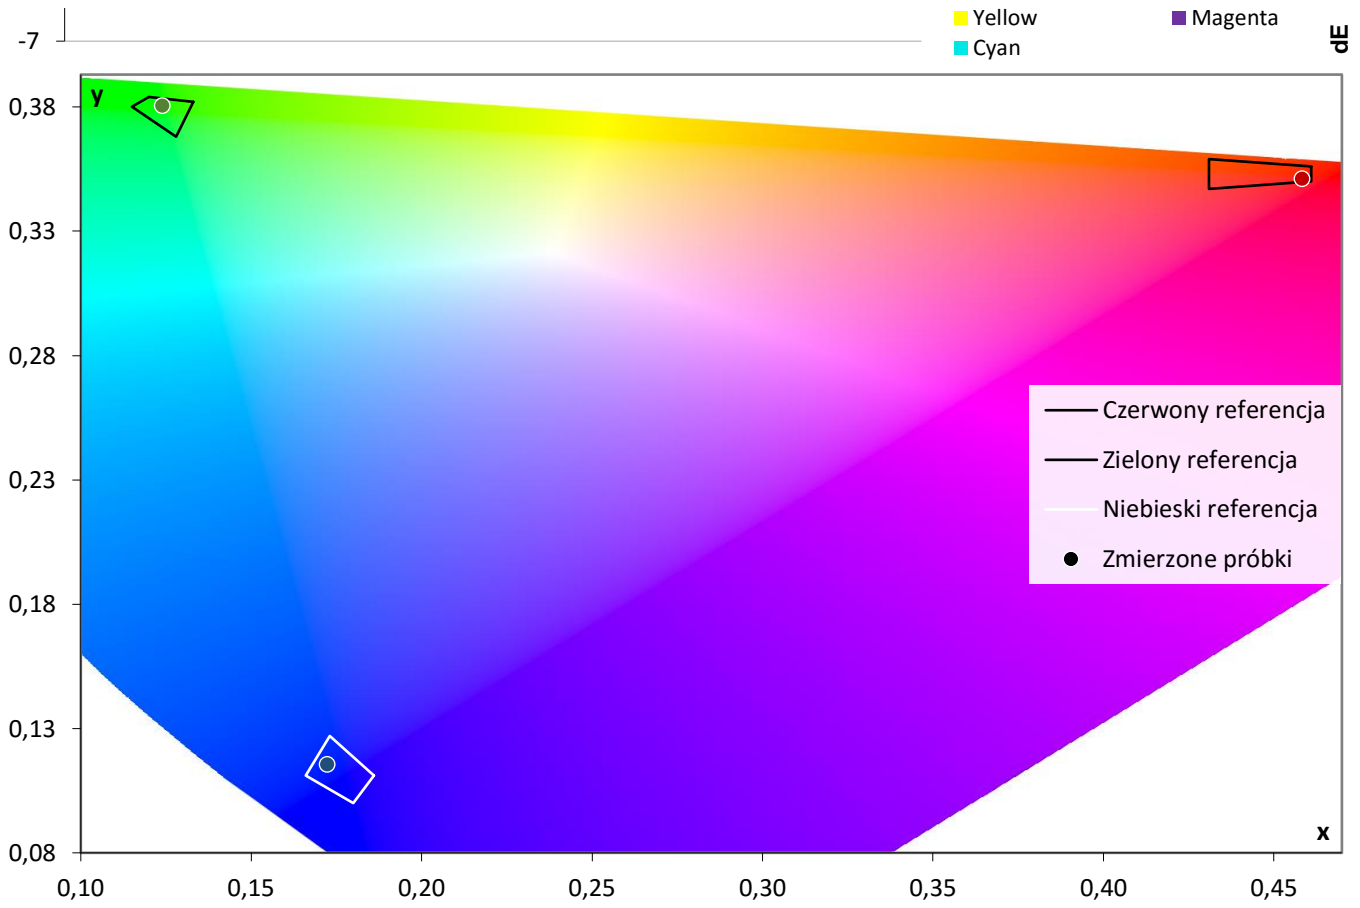

Paleta barw "ColorChecker"

Błędy oddania barw (CIEDE 2000)

delta L (1994)

Histogram dE (wszystkie próbki)

Paleta barw "SG Skin Tones" (odcienie skóry)

Błędy oddania barw (CIEDE 2000)

Gamma

Jasność 100% bieli

325,9 [cd/m²]

Kontrast ON/OFF

:1

Średnia deltaE barw standardowych

2,2

maksymalna

4,7

Średnia deltaE barw ze wzornika