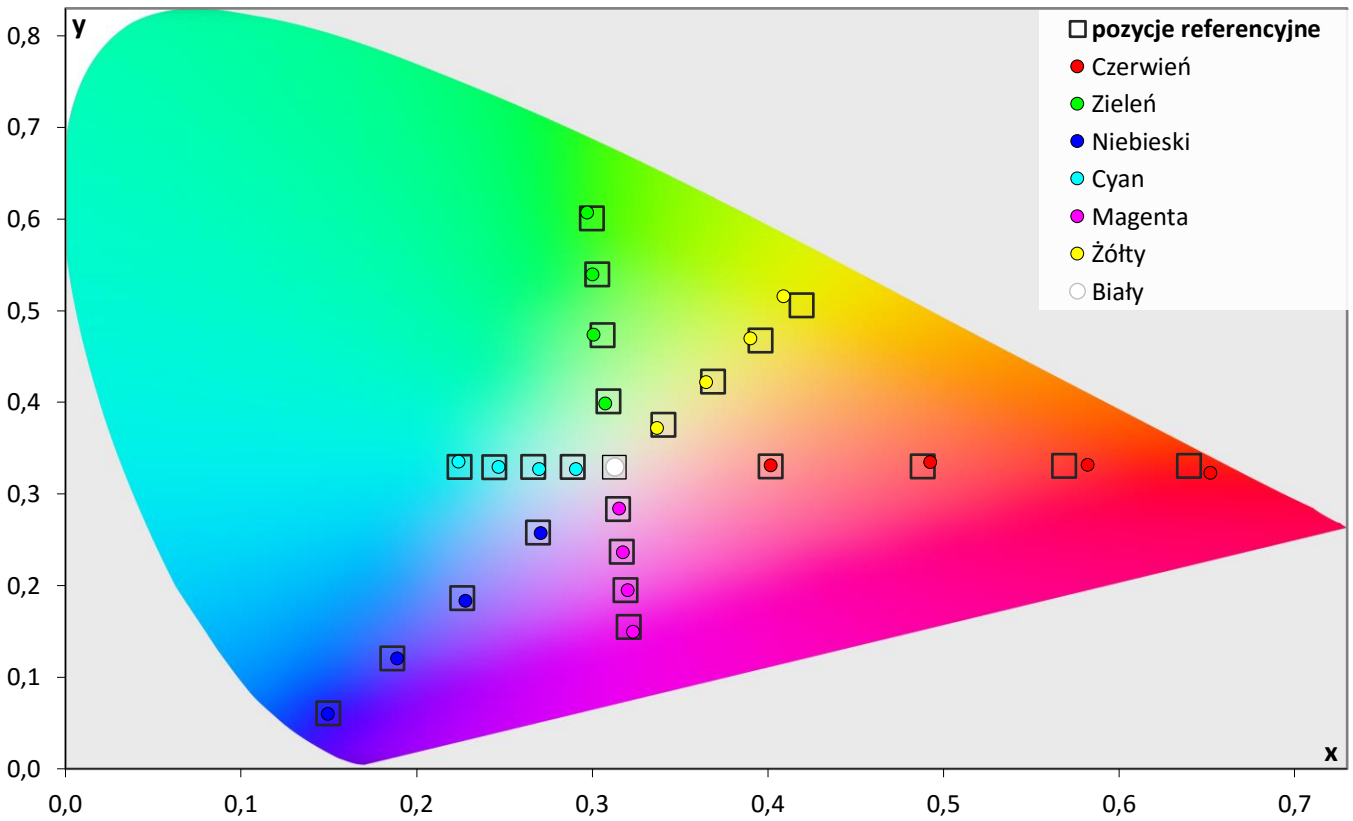

Paleta barw "ColorChecker"

Błędy oddania barw (CIEDE 2000)

delta L (1994)

Histogram dE (wszystkie próbki)

Paleta barw "SG Skin Tones" (odcienie skóry)

Błędy oddania barw (CIEDE 2000)

Gamma

Jasność 100% bieli

2,16

referencja

2,35

Średnia skorelowana temperatura barw (w przedziale 20-100%

6 665 [K]

referencja

6503

Komentarz:

brak

POMIARY PO KALIBRACJI

Dotyczy kalibracji **2D** dla obrazu **Full HD i SD**
 Skalibrowanego do normy: **Rec 709 D65** gamma **2,35**

Balans bieli

Błędy palety szarości (CIEDE 2000)

Skorelowana temperatura barwowa

Diagram chromatyczności CIE

Luminancja barw

Błędy oddania barw (CIEDE 2000)

Paleta barw "ColorChecker"

Błędy oddania barw (CIEDE 2000)

delta L (1994)

Histogram dE (wszystkie próbki)

Paleta barw "SG Skin Tones" (odcienie skóry)