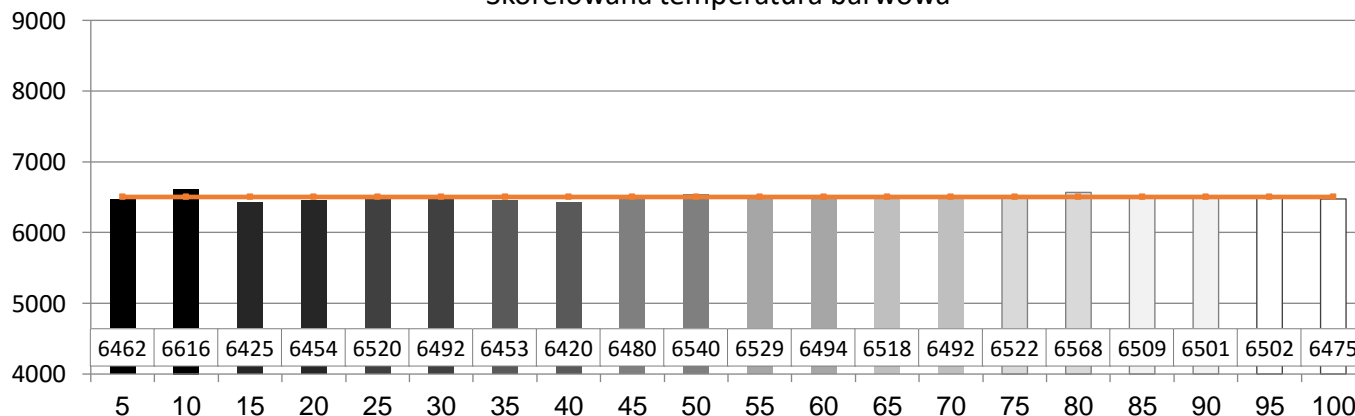

2,16

referencja

2,35

Średnia skorelowana temperatura barw (w przedziale 20-100%

6 665 [K]

referencja

6503

Komentarz:

brak

POMIARY PO KALIBRACJI

Dotyczy kalibracji **2D** dla obrazu **Full HD i SD**
 Skalibrowanego do normy: **Rec 709 D65** gamma **2,35**

Balans bieli

Błędy palety szarości (CIEDE 2000)

Skorelowana temperatura barwowa

Diagram chromatyczności CIE

Luminancja barw

Błędy oddania barw (CIEDE 2000)

Paleta barw "ColorChecker"

Błędy oddania barw (CIEDE 2000)

delta L (1994)

Histogram dE (wszystkie próbki)

Paleta barw "SG Skin Tones" (odcienie skóry)